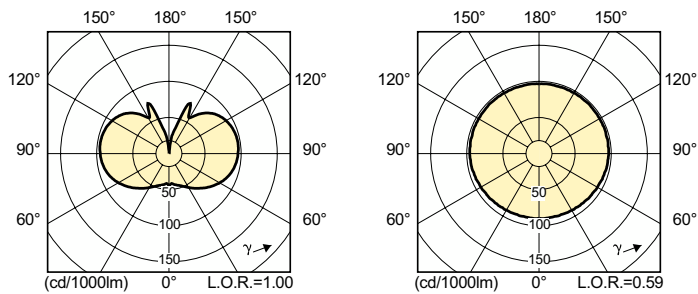

MASTER CityWhite CDO-ET Plus

EPREL-Registrierungsnummer	473400
CE-Zeichen	Ja
Produktdaten	
Bestell-Produktname	MASTER CityWh CDO-ET Plus 150W/828 E40
Gesamtbezeichnung des Produkts	MASTER CityWhite CDO-ET Plus 150W/828 E40
Gesamt-Produktcode	871829115881300
Bestellcode	15881300

Material-Nr. (12NC)	928154908835
Lokaler Bestellcode	CDOETPLUS150
Anzahl pro Verpackung	1
EAN/UPC – Produkt/Kiste	8718291158813
Zähler – Pakete pro Außenkarton	12
EAN Umverpackung	8718291158820

Abmessungsskizzen

Product	D (max)	C (max)
MASTER CityWh CDO-ET Plus 150W/828 E40	91 mm	227 mm

Photometrische Daten

Light Distribution Diagram - MASTER CityWh CDO-ET Plus 150W/828 E40