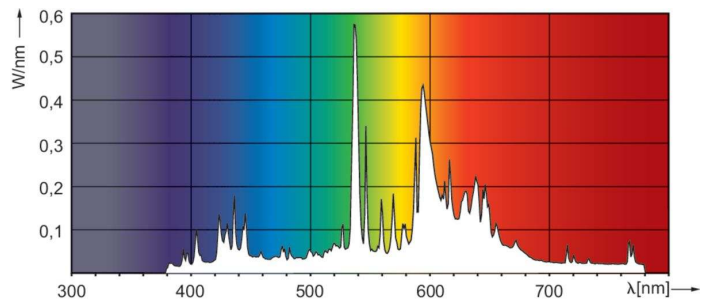

## Abmessungsskizzen

Product	D (max)	C (max)
MASTER CityWh CDO-ET Plus 150W/828 E40	91 mm	227 mm

## Photometrische Daten

Light Distribution Diagram - MASTER CityWh CDO-ET Plus 150W/828 E40

Spectral Power Distribution Colour - MASTER CityWh CDO-ET Plus 150W/828 E40