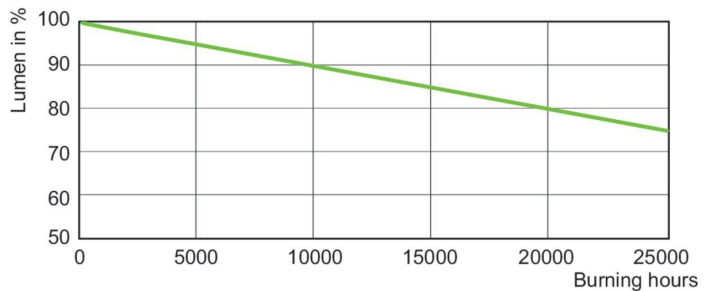

Levetid

LDLE_SON-T_1000W-Life expectancy diagram

Lumen Maintenance Diagram - SON-T 1000W E40 1SL/4