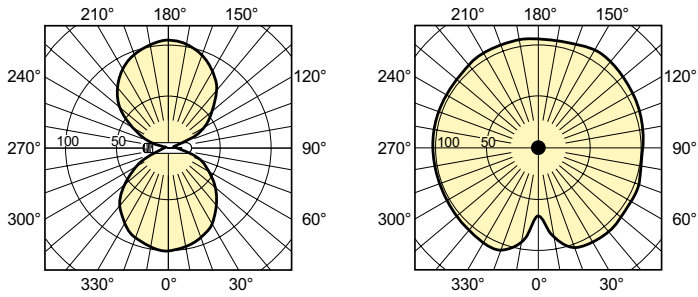

SON-T

Tæller – antal pakker pr. kasse (udvendig emballage)	4
EAN/UPC – kasse	8711500184139

Målskitse

Product	D (max)	O	L	C (max)
SON-T 1000W E40 1SL/4	66 mm	153 mm	240 mm	390 mm

Fotometriske data

Light Distribution Diagram - SON-T 1000W E40 1SL/4