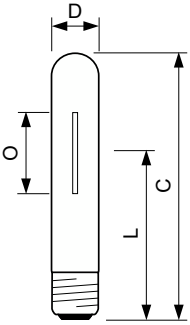

SON-T

SON-T 1000W E40 1SL/4

Højtryksnatriumlyskilde med gennemsigtig rørformet yderkolbe

Advarsler og sikkerhed

- Forkoblingerne skal være "end-of-life"-beskyttede (IEC 60662 og IEC 62035)
- Det er meget usandsynligt, at et brud på en lyskilde kan påvirke din sundhed. Hvis en lyskilde går i stykker, skal rummet udluftes i 30 minutter, og delene skal fjernes (det anbefales at bære handsker). Læg delene i en lukket plastikpose, og aflever den på din lokale genbrugsstation. Brug ikke støvsuger.

Produkt data

Generelle oplysninger	
Fod	E40
Driftsposition	UNIVERSAL [Vilkårlig eller Universal (U)]
Levetid til 50 % fejl (nom.)	20.000 t
Lysteknisk	
Farvekode	220 [CCT of 2000K]
Korreleret farvetemperatur (nom.)	2000 K
Lyseffekt (nominel) (nom.)	130 lm/W
Farvegengivelsesindeks (CRI)	-
Buelængde O (Nom)	153 mm
Drift og el	
Strømforsøg	960,0 W
Spænding (nom.)	100 V
Lysstyringssystemer og dæmpning	
Dæmpbar	Ja

Mekanik og armaturhus	
Pære finish	Klar
Lyskildeform	T65
Nettovægt (stykke)	414,000 g
Godkendelse og anvendelsesområde	
Indhold af kviksølv (Hg) (nom.)	23 mg
Energiforbrug kWh/1000 t.	1.056 kWh
CE-mærke	Ja
Produktdata	
Ordreproduktnavn	SON-T 1000W E40 1SL/4
Det fulde produktnavn	SON-T 1000W E40 1SL/4
Full EOC	871150018412245
Beskrivelse af lokal kode	2052030217
Ordrekode	928154509228
Materialenr. (12NC)	928154509228
Lokal ordrekode	2052030217
Tæller – antal pr. pakke	1
EAN/UPC - Produkt/Æske	8711500184122

SON-T

Tæller – antal pakker pr. kasse (udvendig emballage)	4
EAN/UPC – kasse	8711500184139

Målskitse

Product	D (max)	O	L	C (max)
SON-T 1000W E40 1SL/4	66 mm	153 mm	240 mm	390 mm

Fotometriske data

Light Distribution Diagram - SON-T 1000W E40 1SL/4