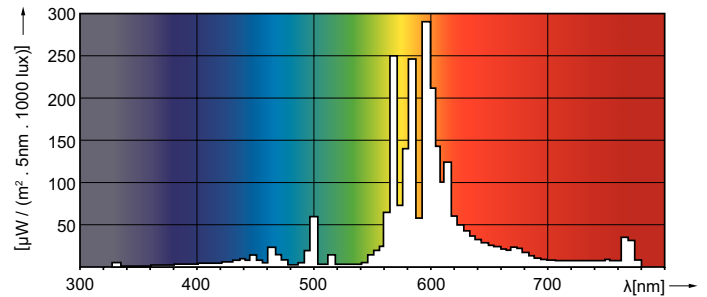

Fotometriske data

Light Distribution Diagram - SON-T 1000W E40 1SL/4

Spectral Power Distribution Colour - SON-T 1000W E40 1SL/4