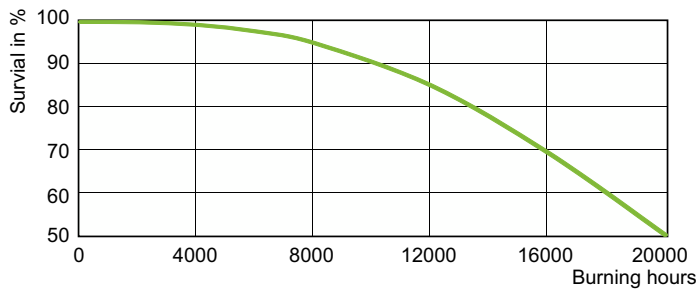

Levetid

LDLE_SON-T_1000W-Life expectancy diagram

Lumen Maintenance Diagram - SON-T 1000W E40 1SL/4