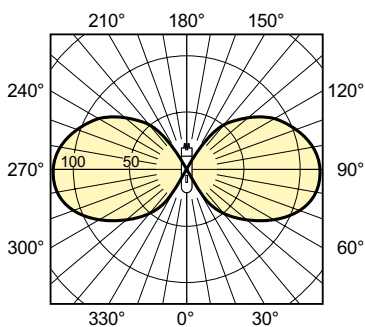

Фотометричні дані

Light Distribution Diagram - MASTER SDW-T 50W/825 PG12-1 1SL/12