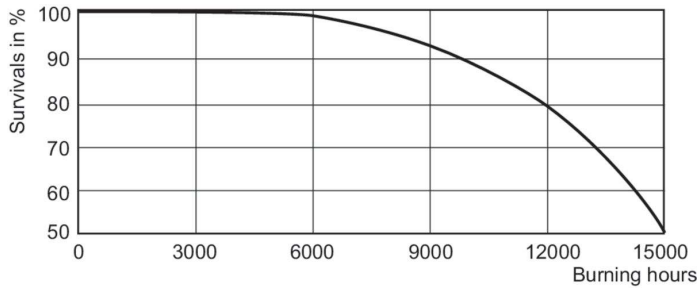

Експлуатаційні й електричні	
Споживана потужність	55,5 W
Напруга (ном.)	90 V
Елементи керування й затемнення	
З регульованою яскравістю	Ні
Механічні деталі й корпус	
Обробка лампи	Прозорий
Матеріал лампи	Легкоплавке скло
Форма лампи	T31
Вага нетто (шт.)	0,048 kg
Затвердження й застосування	
Клас енергоефективності	G
Вміст ртуті (макс.)	7,6 mg
Вміст ртуті (ном.)	7,6 mg
Споживання енергії кВт/1000 год	56 kWh

Фотометричні дані

Light Distribution Diagram - MASTER SDW-T 50W/825 PG12-1 1SL/12

Spectral Power Distribution Colour - MASTER SDW-T 50W/825 PG12-1 1SL/12

MASTER SDW-T

Термін служби

LDLE_SDW-T_35W_50W_825-Life expectancy diagram