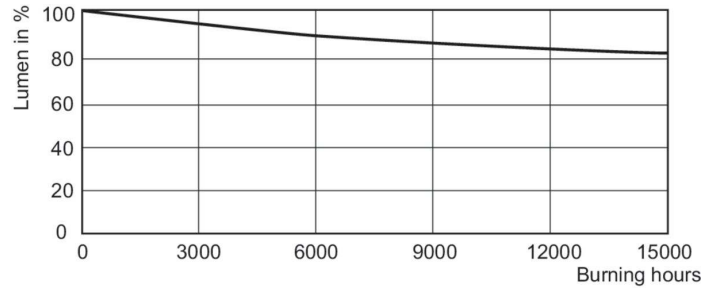

Експлуатаційні й електричні	
Споживана потужність	55,5 W
Напруга (ном.)	90 V
Елементи керування й затемнення	
З регульованою яскравістю	Ні
Механічні деталі й корпус	
Обробка лампи	Прозорий
Матеріал лампи	Легкоплавке скло
Форма лампи	T31
Вага нетто (шт.)	0,048 kg
Затвердження й застосування	
Клас енергоефективності	G
Вміст ртуті (макс.)	7,6 mg
Вміст ртуті (ном.)	7,6 mg
Споживання енергії кВт/1000 год	56 kWh

Фотометричні дані

Light Distribution Diagram - MASTER SDW-T 50W/825 PG12-1 1SL/12

Spectral Power Distribution Colour - MASTER SDW-T 50W/825 PG12-1 1SL/12

MASTER SDW-T

Термін служби

LDLE_SDW-T_35W_50W_825-Life expectancy diagram