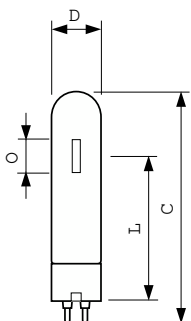

Дані про продукцію

Загальна інформація	
Розташування виводів	PG12-1
Робоче положення	УНІВЕРСАЛЬНЕ [Будь-яке або універсальне (U)]
Еталон вимірювання потоку	Sphere
Термін служби до 50% відмов (ном.)	15 000 година (-н)
Термін служби (ном.)	10 000 година (-н)
Світлотехнічні	
Код кольору	825 [CCT of 2500K]
Світловий потік	2 500 lm
Позначення кольору	Золотистий білий
Координата хроматичності X (номінальна)	0,478
Координата хроматичності Y (номінальна)	0,415
Корельована колірна температура (ном.)	2500 K
Світловіддача (номінальна) (ном.)	45,45 lm/W
Індекс якості кольоропередачі (CRI)	82
Довжина дуги O (ном.)	16 mm

Експлуатаційні й електричні	
Споживана потужність	55,5 W
Напруга (ном.)	90 V
Елементи керування й затемнення	
З регульованою яскравістю	Ні
Механічні деталі й корпус	
Обробка лампи	Прозорий
Матеріал лампи	Легкоплавке скло
Форма лампи	T31
Вага нетто (шт.)	0,048 kg
Затвердження й застосування	
Клас енергоефективності	G
Вміст ртуті (макс.)	7,6 mg
Вміст ртуті (ном.)	7,6 mg
Споживання енергії кВт/1000 год	56 kWh

Номер матеріалу (12NC)	928153909227
Чисельник — кількість в упаковці	1
EAN/UPC - продукт/упаковка	8711500734037
Чисельник — упаковок у зовнішній коробці	12
EAN/UPC - корпус	8711500183149

Розміри

Product	D (max)	O	L	C (max)
MASTER SDW-T 50W/825 PG12-1 1SL/12	32 mm	15,4 mm	91 mm	149 mm