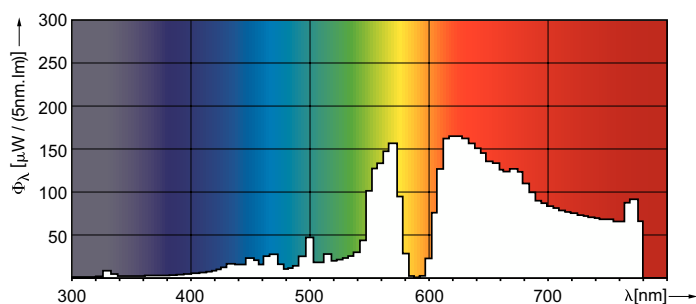

Експлуатаційні й електричні	
Споживана потужність	55,5 W
Напруга (ном.)	90 V
Елементи керування й затемнення	
З регульованою яскравістю	Ні
Механічні деталі й корпус	
Обробка лампи	Прозорий
Матеріал лампи	Легкоплавке скло
Форма лампи	T31
Вага нетто (шт.)	0,048 kg
Затвердження й застосування	
Клас енергоефективності	G
Вміст ртуті (макс.)	7,6 mg
Вміст ртуті (ном.)	7,6 mg
Споживання енергії кВт/1000 год	56 kWh

Фотометричні дані

Light Distribution Diagram - MASTER SDW-T 50W/825 PG12-1 1SL/12

Spectral Power Distribution Colour - MASTER SDW-T 50W/825 PG12-1 1SL/12

MASTER SDW-T

Термін служби

LDLE_SDW-T_35W_50W_825-Life expectancy diagram