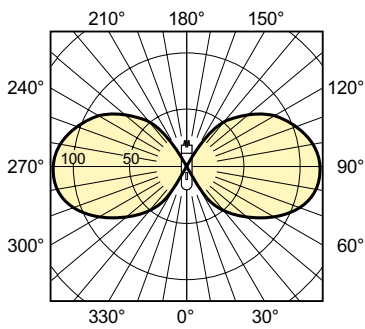

### Produkt Daten

Allgemeine Informationen		Bogenlänge O (Nom)		Betrieb und Elektrik	
Socket	PG12-1		16 mm	Systemleistung	55,5 W
Betriebsstellung	UNIVERSAL [Beliebig oder universal (U)]			Spannung (Nom)	90 V
Referenz für Lichtstrommessung	Sphere				
Lebensdauer bis 50 % Ausfall (Nom.)	15.000 Stunde(n)				
Nutzlebensdauer (Nom)	10.000 Stunde(n)				
Lichttechnische Daten		Lichtregelung und Dimmen			
Farbcode	825 [CCT of 2500K]	Dimmbar	Nein		
Lichtstrom	2.500 lm				
Lichtfarbe	Goldweiß	Mechanik und Gehäuse			
Farbkoordinate X (Nom)	0,478	Kolbenausführung	Klar		
Farbkoordinate Y (nom.)	0,415	Kolbenmaterial	Weichglas		
Ähnlichste Farbtemperatur	2500 K	Kolbenform	T31		
Nennlichtausbeute (Nom)	45,45 lm/W	Nettogewicht (Stück)	0,048 kg		
Farbwiedergabeindex (CRI)	82				
Genehmigung und Anwendung					
		Energieeffizienzklasse	G		

## Abmessungsskizzen

Product	D (max)	O	L	C (max)
MASTER SDW-T 50W/825 PG12-1 1SL/12	32 mm	15,4 mm	91 mm	149 mm

## Photometrische Daten

Light Distribution Diagram - MASTER SDW-T 50W/825 PG12-1 1SL/12

Spectral Power Distribution Colour - MASTER SDW-T 50W/825 PG12-1 1SL/12