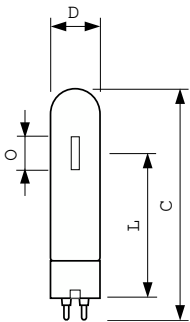

### Produkt Daten

Allgemeine Informationen		Bogenlänge O (Nom)		Betrieb und Elektrik	
Socket	PG12-1		16 mm	Systemleistung	55,5 W
Betriebsstellung	UNIVERSAL [Beliebig oder universal (U)]			Spannung (Nom)	90 V
Referenz für Lichtstrommessung	Sphere				
Lebensdauer bis 50 % Ausfall (Nom.)	15.000 Stunde(n)				
Nutzlebensdauer (Nom)	10.000 Stunde(n)				
Lichttechnische Daten		Lichtregelung und Dimmen			
Farbcode	825 [CCT of 2500K]	Dimmbar	Nein		
Lichtstrom	2.500 lm				
Lichtfarbe	Goldweiß	Mechanik und Gehäuse			
Farbkoordinate X (Nom)	0,478	Kolbenausführung	Klar		
Farbkoordinate Y (nom.)	0,415	Kolbenmaterial	Weichglas		
Ähnlichste Farbtemperatur	2500 K	Kolbenform	T31		
Nennlichtausbeute (Nom)	45,45 lm/W	Nettogewicht (Stück)	0,048 kg		
Farbwiedergabeindex (CRI)	82				
Genehmigung und Anwendung					
		Energieeffizienzklasse	G		

## Abmessungsskizzen

Product	D (max)	O	L	C (max)
MASTER SDW-T 50W/825 PG12-1 1SL/12	32 mm	15,4 mm	91 mm	149 mm