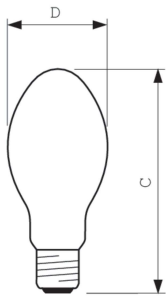

MASTER SON PIA Plus

Marcaj CE	Da
Date despre produs	
Nume comandă produs	MASTER SON PIA Plus 400W/220 E40 1SL/12
Numele complet al produsului	MASTER SON PIA Plus 400W/220 E40 1SL/12
Full EOC	871150019345215

Cod de comandă	19345215
Număr material (12NC)	928153409830
Numărător – Cantitate per pachet	1
EAN/UPC – Produs/Cutie	8711500193452
Numărător SAP – Pachete per exterior	12
EAN/UPC – Cutie	8711500195937

Cote

Product	D (max)	C (max)
MASTER SON PIA Plus 400W/220 E40 1SL/12	122 mm	290 mm