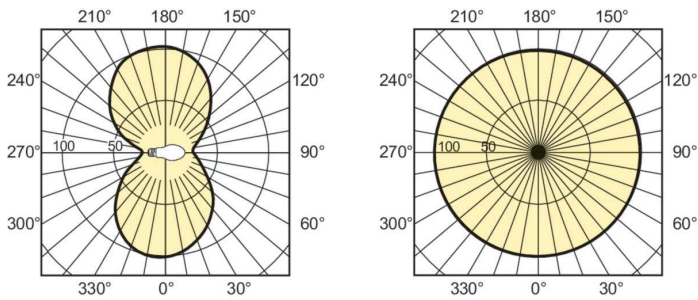

MASTER SON PIA Plus

Marcaj CE	Da
Date despre produs	
Nume comandă produs	MASTER SON PIA Plus 400W/220 E40 1SL/12
Numele complet al produsului	MASTER SON PIA Plus 400W/220 E40 1SL/12
Full EOC	871150019345215

Cod de comandă	19345215
Număr material (12NC)	928153409830
Numărător – Cantitate per pachet	1
EAN/UPC – Produs/Cutie	8711500193452
Numărător SAP – Pachete per exterior	12
EAN/UPC – Cutie	8711500195937

Cote

Product	D (max)	C (max)
MASTER SON PIA Plus 400W/220 E40 1SL/12	122 mm	290 mm

Date fotometrice

Light Distribution Diagram - MASTER SON PIA Plus 400W/220 E40 1SL/12