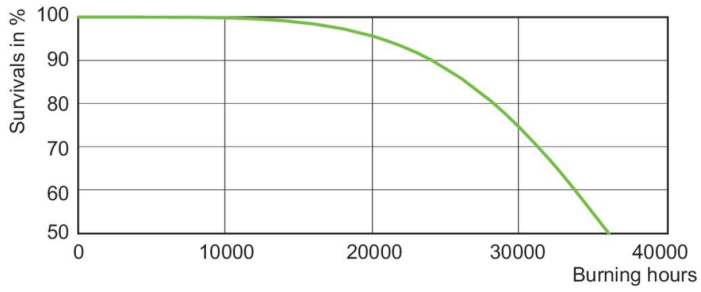

MASTER SON PIA Plus

Durată de viață

LDLE_SON-PIA_0004-Life expectancy diagram