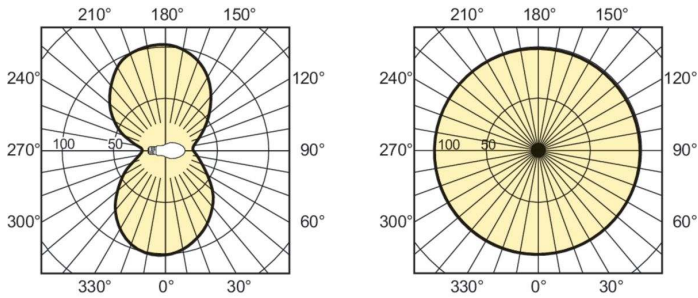

Cote

Product	D (max)	C (max)
MASTER SON PIA Plus 250W/220 E40 1SL/12	91 mm	227 mm

Date fotometrice

Light Distribution Diagram - MASTER SON PIA Plus 250W/220 E40 1SL/12

Spectral Power Distribution Colour - MASTER SON PIA Plus 250W/220 E40 1SL/12