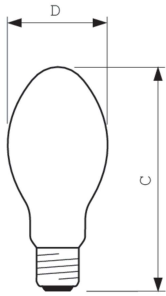

MASTER SON PIA Plus

Marcaj CE	Da
Date despre produs	
Nume comandă produs	MASTER SON PIA Plus 250W/220 E40 1SL/12
Numele complet al produsului	MASTER SON PIA Plus 250W/220 E40 1SL/12
Full EOC	871150019344515

Cod de comandă	19344515
Număr material (12NC)	928153309830
Numărător – Cantitate per pachet	1
EAN/UPC – Produs/Cutie	8711500193445
Numărător SAP – Pachete per exterior	12
EAN/UPC – Cutie	8711500193469

Cote

Product	D (max)	C (max)
MASTER SON PIA Plus 250W/220 E40 1SL/12	91 mm	227 mm