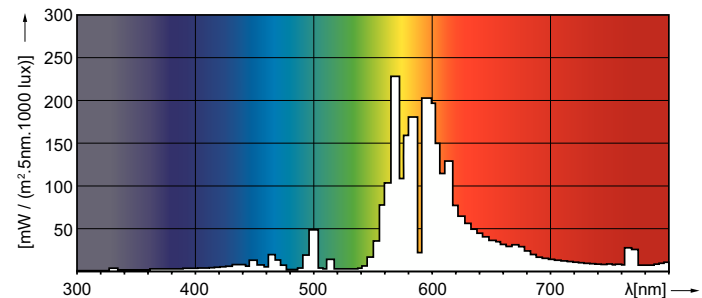

Date tehnice lumină	
Cod culoare	220 [CCT of 2000K]
Flux luminos	30.000 lm
Coordonată cromatică X (nom.)	0,535
Coordonată cromatică Y (nom.)	0,42
Temperatură de culoare corelată (nom.)	2000 K
Randament luminos (nominal) (nom.)	120 lm/W
Indice de redare a culorilor (IRC)	-

Cote

Product	D (max)	C (max)
MASTER SON PIA Plus 250W/220 E40 1SL/12	91 mm	227 mm

Date fotometrice

Light Distribution Diagram - MASTER SON PIA Plus 250W/220 E40 1SL/12

Spectral Power Distribution Colour - MASTER SON PIA Plus 250W/220 E40 1SL/12