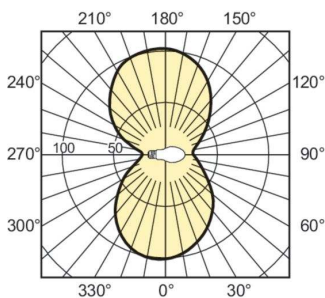

Rozměrové výkresy

Product	D (max)	C (max)
MASTER SON PIA Plus 250W/220 E40 1SL/12	91 mm	227 mm

Fotometrické údaje

Light Distribution Diagram - MASTER SON PIA Plus 250W/220 E40 1SL/12

Spectral Power Distribution Colour - MASTER SON PIA Plus 250W/220 E40 1SL/12