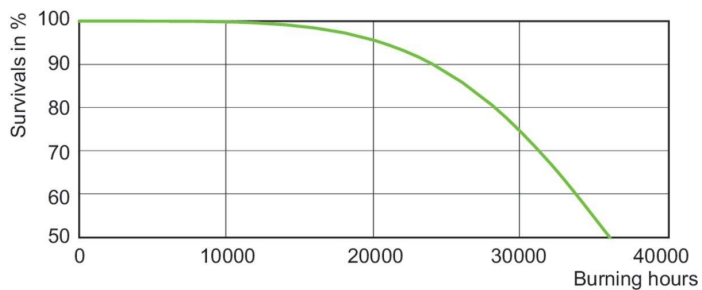

MASTER SON PIA Plus

Životnost

LDLE_SON-PIA_0004-Life expectancy diagram