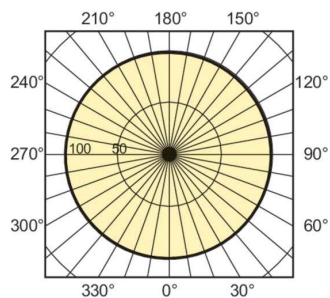

Rozměrové výkresy

Product	D (max)	C (max)
MASTER SON PIA Plus 250W/220 E40 1SL/12	91 mm	227 mm

Fotometrické údaje

Light Distribution Diagram - MASTER SON PIA Plus 250W/220 E40 1SL/12

Spectral Power Distribution Colour - MASTER SON PIA Plus 250W/220 E40 1SL/12