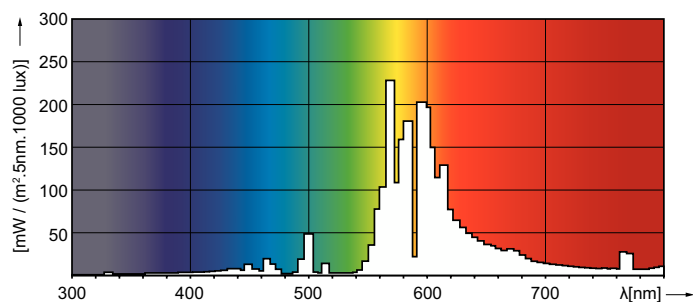

MASTER SON PIA Plus

Registrační číslo EPREL	473393
Značka CE	Ano
Označení a balení	
Objednací název produktu	MASTER SON PIA Plus 250W/220 E40 1SL/12
Celý název výrobku	MASTER SON PIA Plus 250W/220 E40 1SL/12
Full EOC	871150019344515

Kód objednávky	19344515
Číslo materiálu (12NC)	928153309830
Místní kód	SON250PIA
Číslování – počet v balení	1
EAN/UPC – výrobek/pouzdro	8711500193445
Číslování SAP – balení v krabici	12
Pouzdro – EAN/UPC	8711500193469

Rozměrové výkresy

Product	D (max)	C (max)
MASTER SON PIA Plus 250W/220 E40 1SL/12	91 mm	227 mm

Fotometrické údaje

Light Distribution Diagram - MASTER SON PIA Plus 250W/220 E40 1SL/12

Spectral Power Distribution Colour - MASTER SON PIA Plus 250W/220 E40 1SL/12