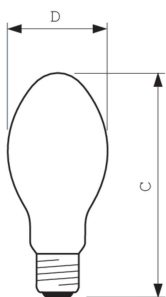

Provozní a elektrické	
Spotřeba energie	250,0 W
Napětí (jmen.)	96 V

Řízení a stmívání	
Stmívatelné	Ano

Mechanické a materiály	
Povrchová úprava žárovky	Potahované sklo
Tvar žárovky	BD90
Celková hmotnost (kus)	0,170 kg

Rozměrové výkresy

Product	D (max)	C (max)
MASTER SON PIA Plus 250W/220 E40 1SL/12	91 mm	227 mm

Fotometrické údaje

Light Distribution Diagram - MASTER SON PIA Plus 250W/220 E40 1SL/12

Spectral Power Distribution Colour - MASTER SON PIA Plus 250W/220 E40 1SL/12