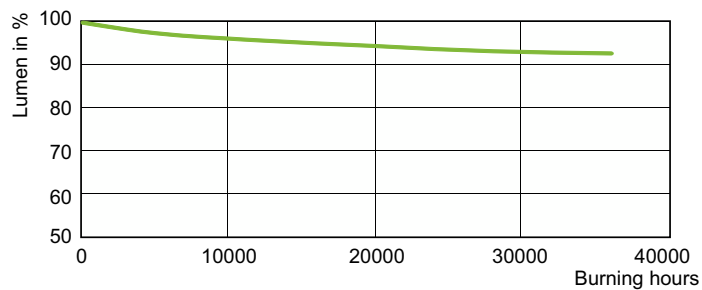

Lumen Maintenance Diagram - MASTER SON PIA Plus 250W/220 E40 1SL/12