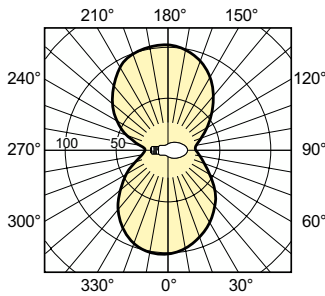

Fotometriska data

Light Distribution Diagram - SON 50W/220 E27 1CT/24

Spectral Power Distribution Colour - SON 50W/220 E27 1CT/24