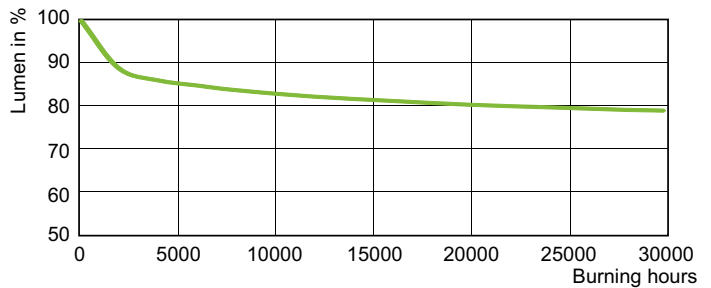

Spectral Power Distribution Colour - SON 50W/220 E27 1CT/24

Livslängd

LDLE\_SON\_50W\_70W-Life expectancy diagram

Lumen Maintenance Diagram - SON 50W/220 E27 1CT/24

SON