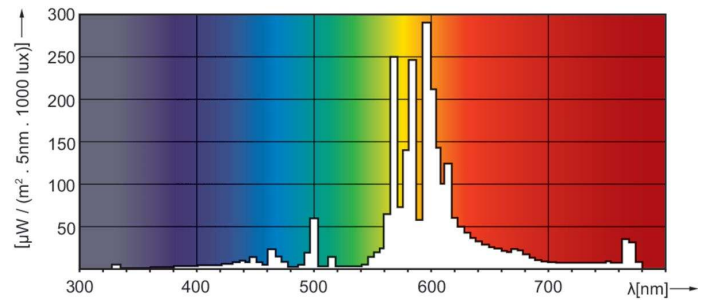

Fotometriska data

Light Distribution Diagram - SON 50W/220 E27 1CT/24

Spectral Power Distribution Colour - SON 50W/220 E27 1CT/24