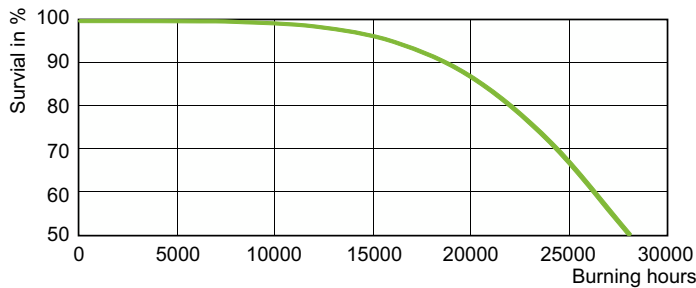

Spectral Power Distribution Colour - SON 50W/220 E27 1CT/24

Livslängd

LDLE\_SON\_50W\_70W-Life expectancy diagram

Lumen Maintenance Diagram - SON 50W/220 E27 1CT/24

SON