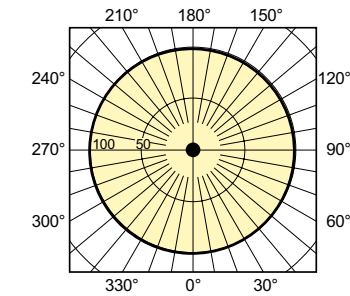

Fotometriska data

Light Distribution Diagram - SON 50W/220 E27 1CT/24

Spectral Power Distribution Colour - SON 50W/220 E27 1CT/24