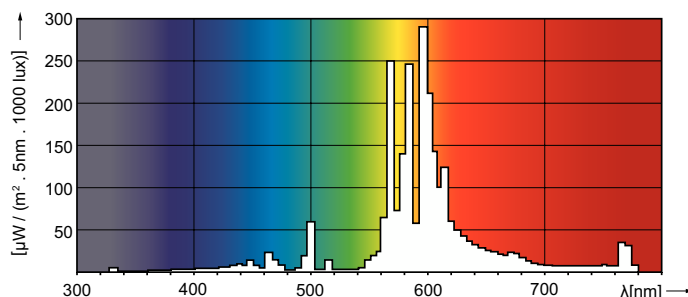

Φωτομετρικά δεδομένα

Light Distribution Diagram - SON-T 70W/220 E27 1CT/12

Spectral Power Distribution Colour - SON-T 70W/220 E27 1CT/12