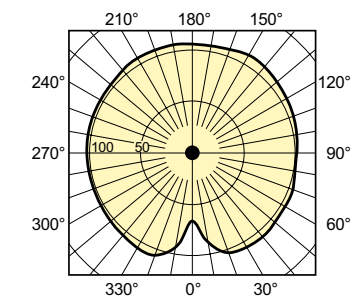

Σχεδιάγραμμα διαστάσεων

Product	D (max)	O	L	C (max)
SON-T 70W/220 E27 1CT/12	36 mm	42 mm	102 mm	156 mm

Φωτομετρικά δεδομένα

Light Distribution Diagram - SON-T 70W/220 E27 1CT/12

Spectral Power Distribution Colour - SON-T 70W/220 E27 1CT/12