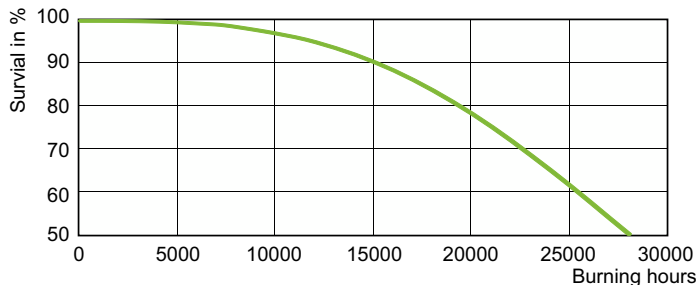

Διάρκεια ζωής

LDLE_SON-T_70W-Life expectancy diagram