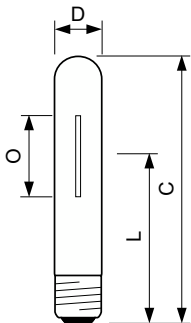

Χαρακτηριστικά ηλεκτρικής λειτουργίας	
Κατανάλωση ενέργειας	70,0 W
Τάση (ονομ.)	90 V

Συστήματα ελέγχου και ρύθμιση της έντασης	
Με ρύθμιση έντασης	Ναι

Μηχανικά εξαρτήματα και Περιβλήμα	
Φινίρισμα λαμπτήρα	Διαφανές
Σχήμα λαμπτήρα	T35
Καθαρό βάρος (πεμάχιο)	44,000 g

Έγκριση και Εφαρμογή	
Περιεκτικότητα υδραργύρου (Hg) (μεγ.)	14,3 mg
Περιεκτικότητα υδραργύρου (Hg) (ονομ.)	14,3 mg
Κατανάλωση ενέργειας kWh/1000 ώρες	77 kWh

Στοιχεία προϊόντος	
Όνομα παραγγελίας προϊόντος	SON-T 70W/220 E27 1CT/12
Πλήρες όνομα προϊόντος	SON-T 70W/220 E27 1CT/12
Full EOC	871150019267715
Υπολογισμένη περιγραφή τοπικού κωδικού B2B	SONT70W
Κωδικός παραγγελίας	19267715
Αρ. υλικού (12NC)	928152800035

Σχεδιάγραμμα διαστάσεων

Product	D (max)	O	L	C (max)
SON-T 70W/220 E27 1CT/12	36 mm	42 mm	102 mm	156 mm

Φωτομετρικά δεδομένα

Light Distribution Diagram - SON-T 70W/220 E27 1CT/12

Spectral Power Distribution Colour - SON-T 70W/220 E27 1CT/12