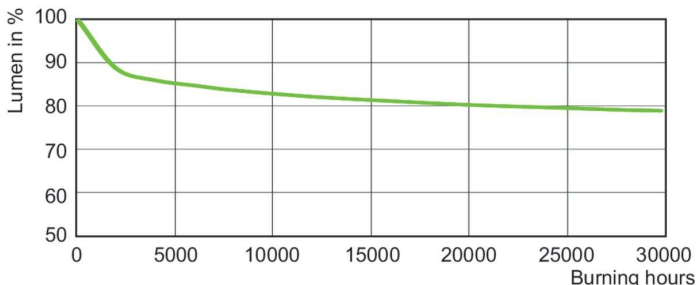

Διάρκεια ζωής

LDLE_SON-T_70W-Life expectancy diagram