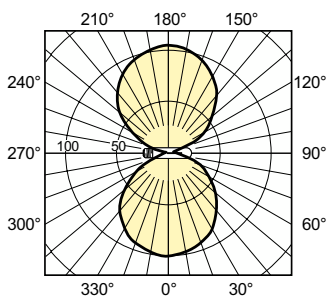

Σχεδιάγραμμα διαστάσεων

Product	D (max)	O	L	C (max)
SON-T 70W/220 E27 1CT/12	36 mm	42 mm	102 mm	156 mm

Φωτομετρικά δεδομένα

Light Distribution Diagram - SON-T 70W/220 E27 1CT/12

Spectral Power Distribution Colour - SON-T 70W/220 E27 1CT/12