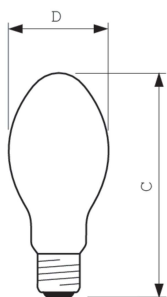

Provozní a elektrické	
Spotřeba energie	101,0 W
Napětí (jmen.)	100 V

Řízení a stmívání	
Stmívatelné	Ano

Mechanické a materiály	
Povrchová úprava žárovky	Potahované sklo
Tvar žárovky	B75
Celková hmotnost (kus)	0,125 kg

Rozměrové výkresy

Product	D (max)	C (max)
MASTER SON PIA Plus 100W/220 E40 1SL/12	76 mm	186 mm

Fotometrické údaje

Light Distribution Diagram - MASTER SON PIA Plus 100W/220 E40 1SL/12

Spectral Power Distribution Colour - MASTER SON PIA Plus 100W/220 E40 1SL/12