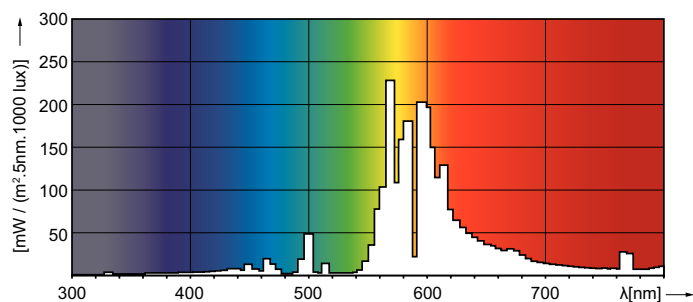

MASTER SON PIA Plus

Registrační číslo EPREL	473388
Značka CE	Ano
Označení a balení	
Objednací název produktu	MASTER SON PIA Plus 100W/220 E40 1SL/12
Celý název výrobku	MASTER SON PIA Plus 100W/220 E40 1SL/12
Full EOC	871150018225815

Kód objednávky	18225815
Číslo materiálu (12NC)	928151608827
Místní kód	SON100PIA
Číslování – počet v balení	1
EAN/UPC – výrobek/pouzdro	8711500182258
Číslování SAP – balení v krabici	12
Pouzdro – EAN/UPC	8711500182265

Rozměrové výkresy

Product	D (max)	C (max)
MASTER SON PIA Plus 100W/220 E40 1SL/12	76 mm	186 mm

Fotometrické údaje

Light Distribution Diagram - MASTER SON PIA Plus 100W/220 E40 1SL/12

Spectral Power Distribution Colour - MASTER SON PIA Plus 100W/220 E40 1SL/12