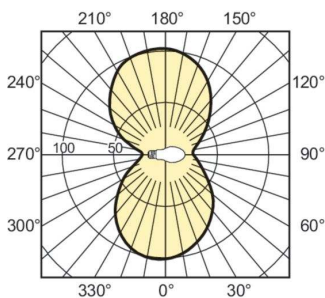

Rozměrové výkresy

Product	D (max)	C (max)
MASTER SON PIA Plus 100W/220 E40 1SL/12	76 mm	186 mm

Fotometrické údaje

Light Distribution Diagram - MASTER SON PIA Plus 100W/220 E40 1SL/12

Spectral Power Distribution Colour - MASTER SON PIA Plus 100W/220 E40 1SL/12