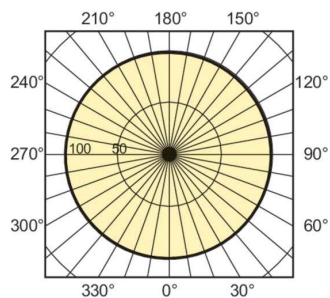

Rozměrové výkresy

Product	D (max)	C (max)
MASTER SON PIA Plus 100W/220 E40 1SL/12	76 mm	186 mm

Fotometrické údaje

Light Distribution Diagram - MASTER SON PIA Plus 100W/220 E40 1SL/12

Spectral Power Distribution Colour - MASTER SON PIA Plus 100W/220 E40 1SL/12