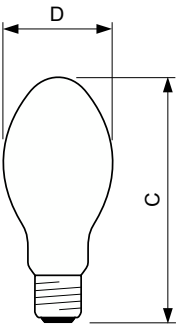

Beställningsnummer	928150808828
Materialnummer (12NC)	928150808828
Lokal kod	8346215
Räknare - antal per förpackning	1
EAN/UPC - Produkt/fodral	8711500181893

Räknare - antal förpackningar per kartong	24
EAN/UPC - Hölje	8711500181909

Måttskiss

Product	D (max)	C (max)
SON 50W/220 I E27 1CT/24	71 mm	156 mm