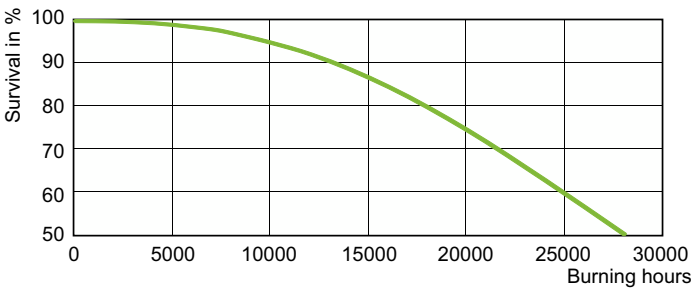

Livslängd

LDLE_SON-I_50W_70W-Life expectancy diagram