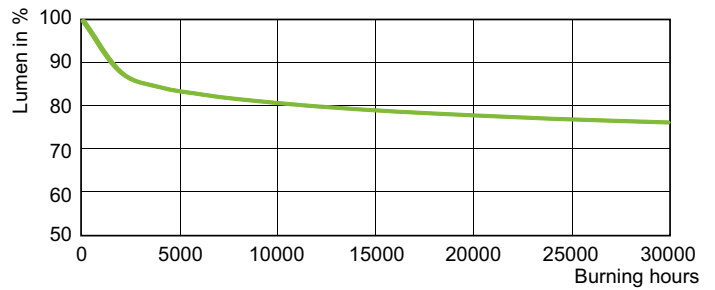

Lumen Maintenance Diagram - SON 50W/220 I E27 1CT/24