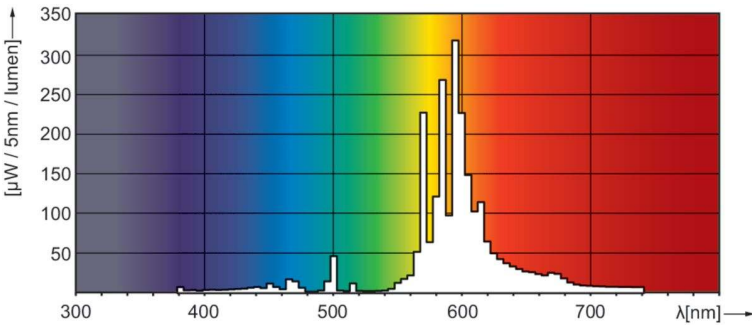

Fotometriska data

Spectral Power Distribution Colour - SON 50W/220 I E27 1CT/24