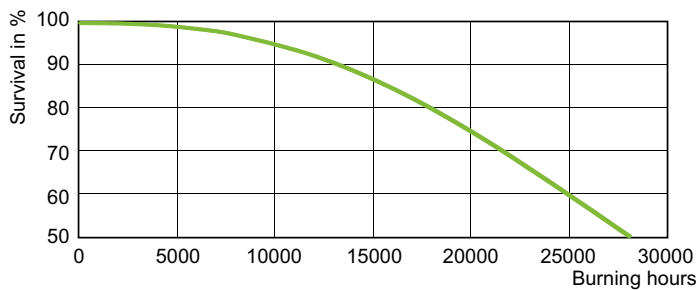

Rozmerový obrázok

Product	D (max)	C (max)
SON 50W/220 I E27 1CT/24	71 mm	156 mm

Fotometrické údaje

Spectral Power Distribution Colour - SON 50W/220 I E27 1CT/24

Životnosť

LDLE_SON-I_50W_70W-Life expectancy diagram