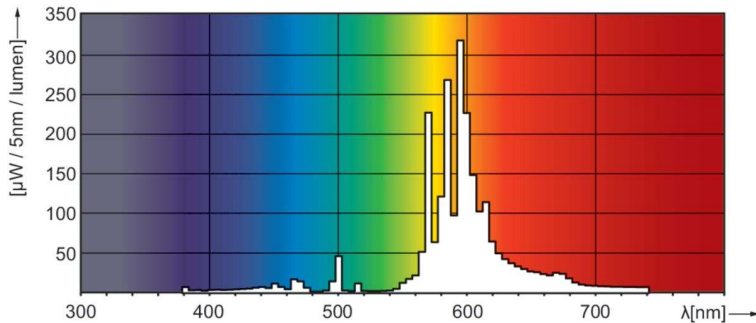

Údaje o produkte

Všeobecné informácie	
Pätica	E27
Prevádzková poloha	UNIVERSAL [Akokoľvek alebo univerzálne (U)]
Referenčný svetelný tok	Sphere
Životnosť pri 50 % chybovosti (nom.)	28 000 h

Svetelné technické	
Kód farby	220 [CCT of 2000K]
Svetelný tok	3 700 lm
Chromatická súradnica X (nom.)	0,54
Chromatická súradnica Y (nom.)	0,42
Náhradná teplota chromatickosti (nom.)	1900 K
Merný výkon (menovitý) (nom.)	70 lm/W
Index podania farieb (CRI)	-

Rozmerový obrázok

Product	D (max)	C (max)
SON 50W/220 I E27 1CT/24	71 mm	156 mm

Fotometrické údaje

Spectral Power Distribution Colour - SON 50W/220 I E27 1CT/24

Životnosť

LDLE_SON-I_50W_70W-Life expectancy diagram