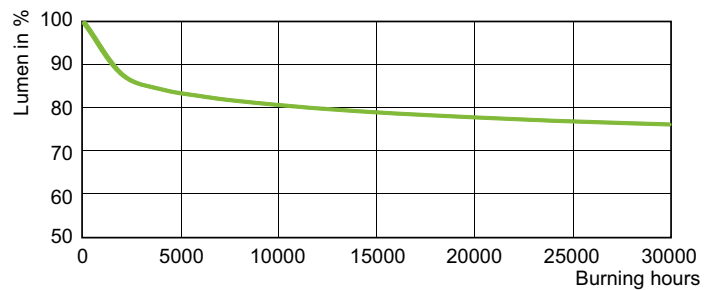

Rozmerový obrázok

Product	D (max)	C (max)
SON 50W/220 I E27 1CT/24	71 mm	156 mm

Fotometrické údaje

Spectral Power Distribution Colour - SON 50W/220 I E27 1CT/24

Životnosť

LDLE_SON-I_50W_70W-Life expectancy diagram

Lumen Maintenance Diagram - SON 50W/220 I E27 1CT/24

SON

© 2023 Signify Holding Všetky práva vyhradené. Spoločnosť Signify neposkytuje žiadnu záruku týkajúcu sa presnosti alebo úplnosti uvedených informácií a nezodpovedá za žiadny krok vyplývajúci zo spoľahnutia sa na tieto informácie. Informácie uvedené v tomto dokumente nie sú zamýšľané ako komerčná ponuka a netvorí súčasť žiadnej cenovej ponuky ani zmluvy, okrem prípadov, keď s tým súhlasí spoločnosť Signify, Philips a Philips Shield Emblem sú registrované ochranné známky spoločnosti Koninklijke Philips N.V.