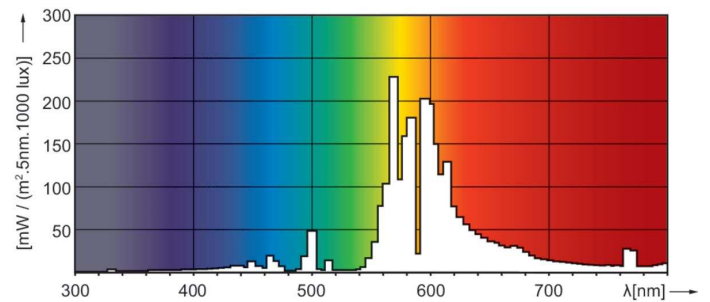

Spectral Power Distribution Colour - MST SON APIA Plus Xtra 50W E27 1SL/24