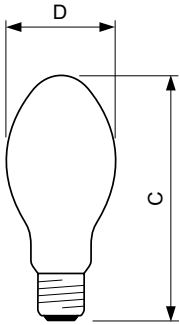

MASTER SON APIA Xtra

Marquage CE	Oui
Données du produit	
Nom du produit de la commande	MST SON APIA Plus Xtra 50W E27 1SL/24
Nom de produit complet	MASTER SON APIA Plus Xtra 50W E27 1SL/24
Code EOC	872790092813600
Code de commande	92813600

Code 12NC	928150619835
Numérateur - Quantité par kit	1
Code EAN - Produit/Boîte	8727900928136
Conditionnement par carton	24
Codes EAN/UPC - Boîte	8727900928143

Schéma dimensionnel

Product	D (max)	C (max)
MST SON APIA Plus Xtra 50W E27 1SL/24	71 mm	156 mm