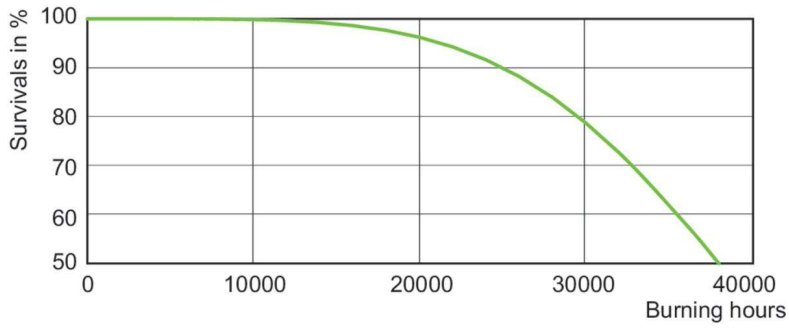

Données du produit

Informations générales	
Culot	E27
Position de fonctionnement	UNIVERSEL [Libre ou universelle (U)]
Référence de mesure de flux	Sphere
Durée de vie à 50 % de mortalité (nom.)	38 000 h

Données techniques de l'éclairage	
Code couleur	- [Not Specified]
Flux lumineux	3 900 lm
Coordonnée chromatique X	0,54
Coordonnée chromatique Y	0,42
Température de couleur corrélée (nom.)	1900 K
Efficacité lumineuse (nominale)	76,47 lm/W
Indice de rendu de couleur (IRC)	-

Données photométriques

Light Distribution Diagram - MST SON APIA Plus Xtra 50W E27 1SL/24

Spectral Power Distribution Colour - MST SON APIA Plus Xtra 50W E27 1SL/24

MASTER SON APIA Xtra

Durée de vie

LDLE_SON-APIA_0002-Life expectancy diagram