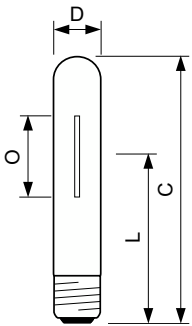

- L'appareillage de contrôle doit inclure une protection en fin de vie (IEC60662, IEC 62035)
- L'appareillage HF doit être conforme à la directive Philips LDi
- Un bris de lampe est très peu susceptible d'influer sur votre santé. Si une lampe se brise, aérez la pièce pendant 30 minutes et retirez les morceaux, de préférence avec des gants. Placez-les dans un sac en plastique scellé et portez-le à votre site de gestion des déchets en vue de son recyclage. Évitez d'utiliser un aspirateur.

Données du produit

Informations générales		Fonctionnement et électricité	
Culot	E40	Consommation électrique	397,0 W
Position de fonctionnement	UNIVERSEL [Libre ou universelle (U)]	Tension (nom.)	98 V
Référence de mesure de flux	Sphere	Commandes et gradation	
Durée de vie à 50 % de mortalité (nom.)	45 000 h	Variation de l'intensité lumineuse	Oui
Données techniques de l'éclairage		Mécanique et boîtier	
Code couleur	- [Not Specified]	Finition ampoule	Transparent
Flux lumineux	55 400 lm	Forme de la lampe	T46
Coordonnée chromatique X	0,535	Poids net (pièce)	0,175 kg
Coordonnée chromatique Y	0,42	Approbation et application	
Température de couleur corrélée (nom.)	2000 K	Classe d'efficacité énergétique	E
Efficacité lumineuse (nominale)	140 lm/W	Taux de mercure (Hg) (max.)	19,6 mg
Indice de rendu de couleur (IRC)	-	Taux de mercure (Hg) (nom.)	19,6 mg
Longueur d'arc O (nom.)	83 mm		

Product	D (max)	O	L	C (max)
MST SON-T APIA Plus Xtra 400W E40 1SL/12	48 mm	83 mm	175 mm	283 mm

Données photométriques

Light Distribution Diagram - MST SON-T APIA Plus Xtra 400W E40 1SL/12

Spectral Power Distribution Colour - MST SON-T APIA Plus Xtra 400W E40 1SL/12