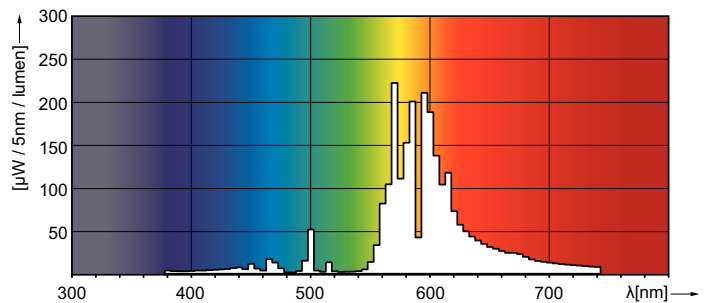

Spectral Power Distribution Colour - MST SON-T APIA Plus Xtra 400W E40 1SL/12