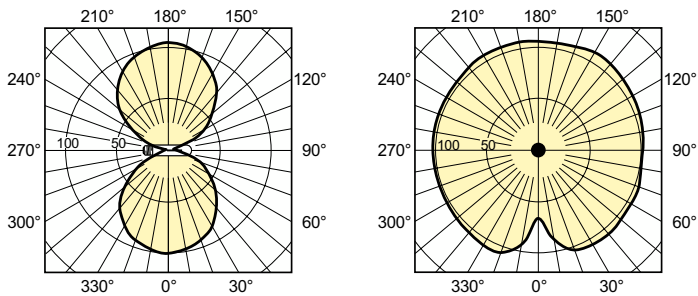

Données du produit

Informations générales		Fonctionnement et électricité	
Culot	E40	Consommation électrique	397,0 W
Position de fonctionnement	UNIVERSEL [Libre ou universelle (U)]	Tension (nom.)	98 V
Référence de mesure de flux	Sphere	Commandes et gradation	
Durée de vie à 50 % de mortalité (nom.)	45 000 h	Variation de l'intensité lumineuse	Oui
Données techniques de l'éclairage		Mécanique et boîtier	
Code couleur	- [Not Specified]	Finition ampoule	Transparent
Flux lumineux	55 400 lm	Forme de la lampe	T46
Coordonnée chromatique X	0,535	Poids net (pièce)	0,175 kg
Coordonnée chromatique Y	0,42	Approbation et application	
Température de couleur corrélée (nom.)	2000 K	Classe d'efficacité énergétique	E
Efficacité lumineuse (nominale)	140 lm/W	Taux de mercure (Hg) (max.)	19,6 mg
Indice de rendu de couleur (IRC)	-	Taux de mercure (Hg) (nom.)	19,6 mg
Longueur d'arc O (nom.)	83 mm		

Product	D (max)	O	L	C (max)
MST SON-T APIA Plus Xtra 400W E40 1SL/12	48 mm	83 mm	175 mm	283 mm

Données photométriques

Light Distribution Diagram - MST SON-T APIA Plus Xtra 400W E40 1SL/12

Spectral Power Distribution Colour - MST SON-T APIA Plus Xtra 400W E40 1SL/12