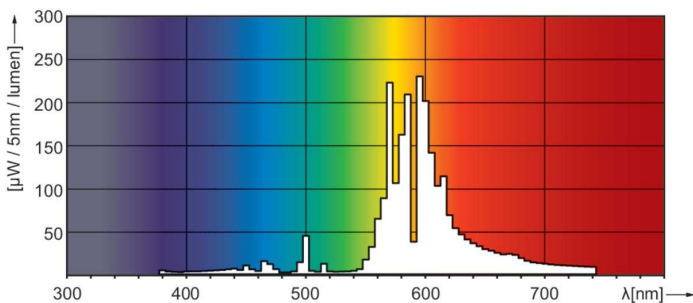

Fotometriska data

Light Distribution Diagram - MST SON-T APIA Plus Xtra 250W E40 1SL/12

Spectral Power Distribution Colour - MST SON-T APIA Plus Xtra 250W E40 1SL/12