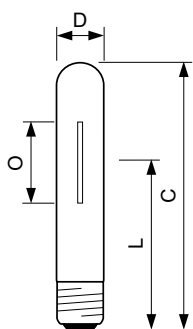

Måttskiss

Product	D (max)	O	L	C (max)
MST SON-T APIA Plus Xtra 250W E40 1SL/12	48 mm	65 mm	158 mm	257 mm

Fotometriska data

Light Distribution Diagram - MST SON-T APIA Plus Xtra 250W E40 1SL/12

Spectral Power Distribution Colour - MST SON-T APIA Plus Xtra 250W E40 1SL/12