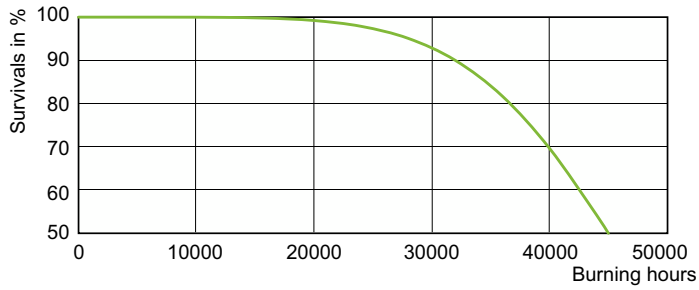

MASTER SON-T APIA Plus Xtra

Livslängd

LDLE_SONTAPIA_0005-Life expectancy diagram

Lumen Maintenance Diagram - MST SON-T APIA Plus Xtra 250W E40 1SL/12