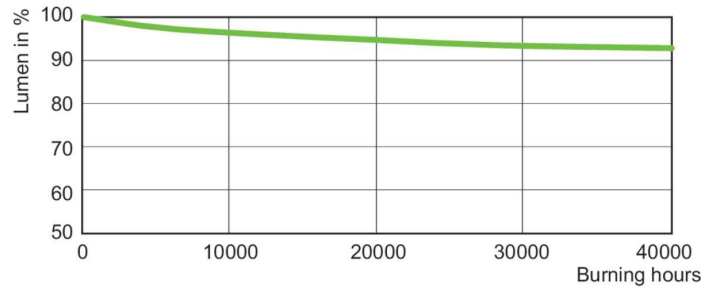

MASTER SON-T APIA Plus Xtra

Livslängd

LDLE_SONTAPIA_0005-Life expectancy diagram

Lumen Maintenance Diagram - MST SON-T APIA Plus Xtra 250W E40 1SL/12