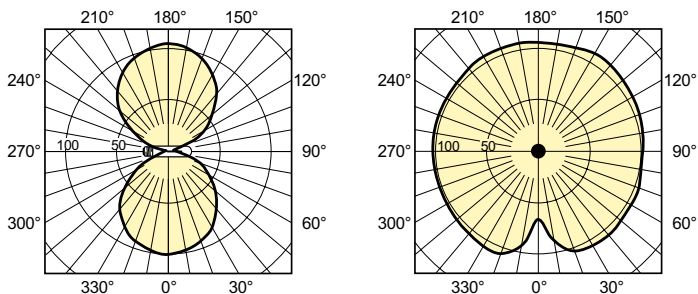

Fotometriska data

Light Distribution Diagram - MST SON-T APIA Plus Xtra 250W E40 1SL/12

Spectral Power Distribution Colour - MST SON-T APIA Plus Xtra 250W E40 1SL/12