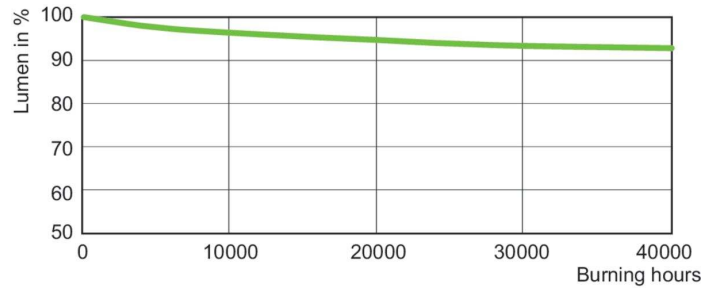

MASTER SON-T APIA Plus Xtra

Élettartam

LDLE_SONTAPIA_0005-Life expectancy diagram

Lumen Maintenance Diagram - MST SON-T APIA Plus Xtra 250W E40 1SL/12