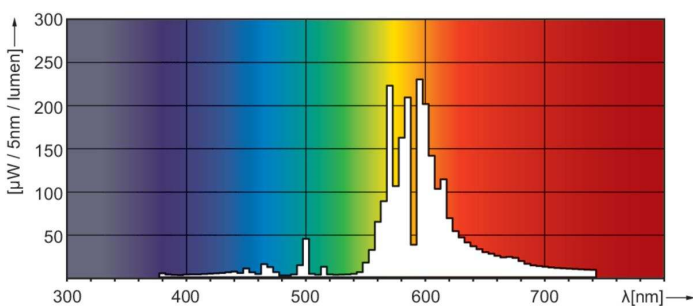

Fotometriai adatok

Light Distribution Diagram - MST SON-T APIA Plus Xtra 250W E40 1SL/12

Spectral Power Distribution Colour - MST SON-T APIA Plus Xtra 250W E40 1SL/12