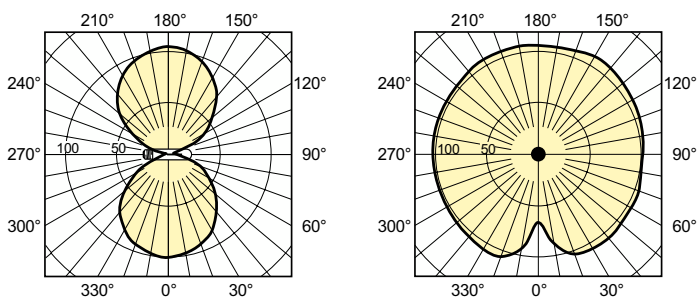

Fotometriai adatok

Light Distribution Diagram - MST SON-T APIA Plus Xtra 250W E40 1SL/12

Spectral Power Distribution Colour - MST SON-T APIA Plus Xtra 250W E40 1SL/12