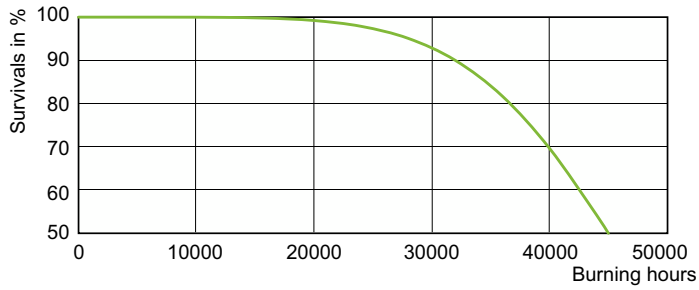

MASTER SON-T APIA Plus Xtra

Élettartam

LDLE_SONTAPIA_0005-Life expectancy diagram

Lumen Maintenance Diagram - MST SON-T APIA Plus Xtra 250W E40 1SL/12