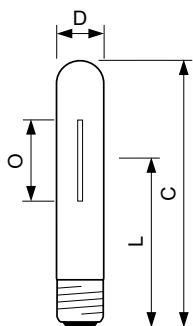

MASTER SON-T APIA Plus Xtra

Higanytartalom (Hg) (maximum)	15,1 mg
Higanytartalom (Hg) (névleges)	15,1 mg
Energiafogyasztás kWh/1000 óra	255 kWh
EPREL-regisztrációs szám	473377
CE jelölés	Igen

Termékadatok

A termék megrendelési neve	MST SON-T APIA Plus Xtra 250W E40 1SL/12
Teljes terméknév	MASTER SON-T APIA Plus Xtra 250W E40 1SL/12

Full EOC	872790092737500
Rendelési kód	92737500
Cikkszám (12NC)	928150419230
Számláló – mennyiség csomagonként	1
EAN/UPC – termék/csomagolás	8727900927375
Számláló – csomag külső dobozonként	12
EAN/UPC – gyűjtőcsomagolás	8727900927382

Méretezett rajza

Product	D (max)	O	L	C (max)
MST SON-T APIA Plus Xtra 250W E40 1SL/12	48 mm	65 mm	158 mm	257 mm