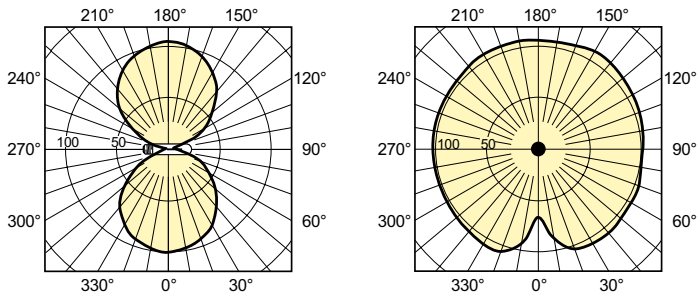

Date fotometrice

Light Distribution Diagram - MST SON-T APIA Plus Xtra 150W E40 1SL/12