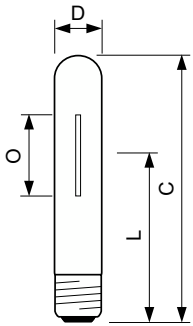

MASTER SON-T APIA Plus Xtra

Consum de energie kWh/1000 h	154 kWh
Număr de înregistrare EPREL	473376
Marcaj CE	Da
Date despre produs	
Nume comandă produs	MST SON-T APIA Plus Xtra 150W E40 1SL/12
Numele complet al produsului	MASTER SON-T APIA Plus Xtra 150W E40 1SL/12

Full EOC	872790092733700
Cod de comandă	92733700
Număr material (12NC)	928150319230
Numărător – Cantitate per pachet	1
EAN/UPC – Produs/Cutie	8727900927337
Numărător SAP – Pachete per exterior	12
EAN/UPC – Cutie	8727900927344

Cote

Product	D (max)	O	L	C (max)
MST SON-T APIA Plus Xtra 150W E40 1SL/12	48 mm	61 mm	132 mm	210 mm