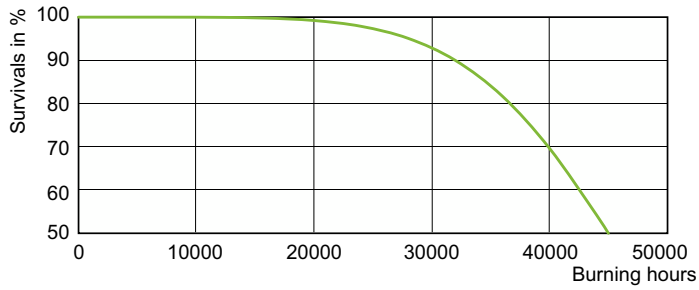

MASTER SON-T APIA Plus Xtra

Durată de viață

LDLE_SONTAPIA_0005-Life expectancy diagram

Lumen Maintenance Diagram - MST SON-T APIA Plus Xtra 150W E40 1SL/12