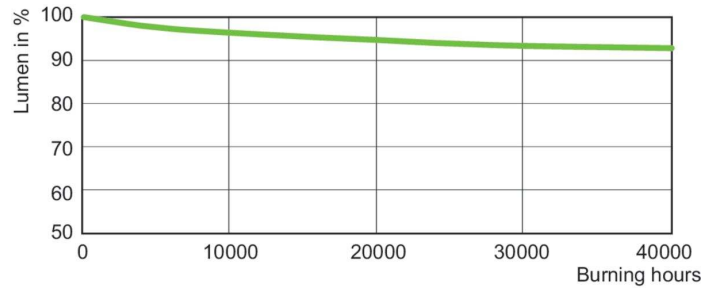

MASTER SON-T APIA Plus Xtra

Durată de viață

LDLE_SONTAPIA_0005-Life expectancy diagram

Lumen Maintenance Diagram - MST SON-T APIA Plus Xtra 150W E40 1SL/12