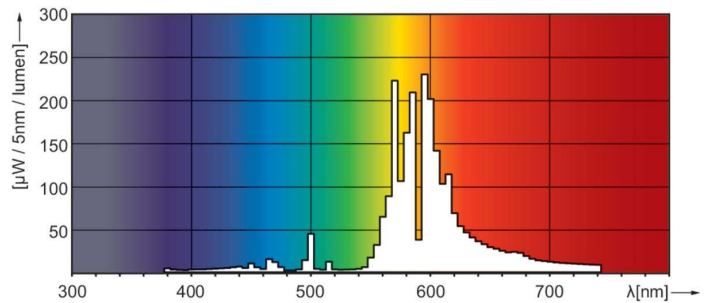

Date tehnice lumină	
Cod culoare	- [Not Specified]
Flux luminos	18.200 lm
Coordonată cromatică X (nom.)	0,535
Coordonată cromatică Y (nom.)	0,42
Temperatură de culoare corelată (nom.)	2000 K
Randament luminos (nominal) (nom.)	118,51 lm/W
Indice de redare a culorilor (IRC)	-
Lungime arc O (nom.)	61 mm

Cote

Product	D (max)	O	L	C (max)
MST SON-T APIA Plus Xtra 150W E40 1SL/12	48 mm	61 mm	132 mm	210 mm

Date fotometrice

Light Distribution Diagram - MST SON-T APIA Plus Xtra 150W E40 1SL/12

Spectral Power Distribution Colour - MST SON-T APIA Plus Xtra 150W E40 1SL/12