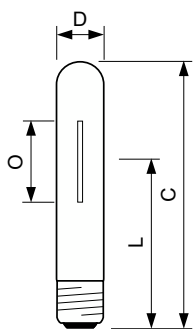

Måttskiss

Product	D (max)	O	L	C (max)
MST SON-T APIA Plus Xtra 100W E40 1SL/12	48 mm	47 mm	132 mm	210 mm

Fotometriska data

Light Distribution Diagram - MST SON-T APIA Plus Xtra 100W E40 1SL/12

Spectral Power Distribution Colour - MST SON-T APIA Plus Xtra 100W E40 1SL/12