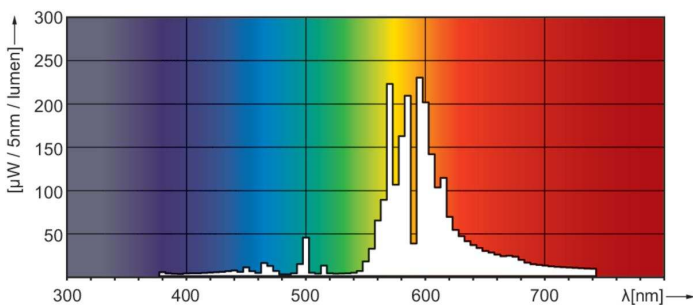

Fotometriska data

Light Distribution Diagram - MST SON-T APIA Plus Xtra 100W E40 1SL/12

Spectral Power Distribution Colour - MST SON-T APIA Plus Xtra 100W E40 1SL/12