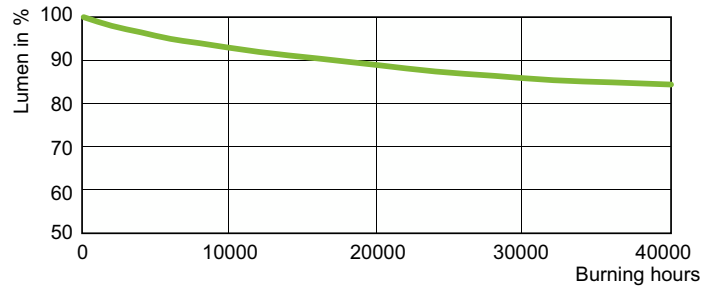

MASTER SON-T APIA Plus Xtra

Livslängd

LDLE_SONTAPIA_0001-Life expectancy diagram

Lumen Maintenance Diagram - MST SON-T APIA Plus Xtra 100W E40 1SL/12