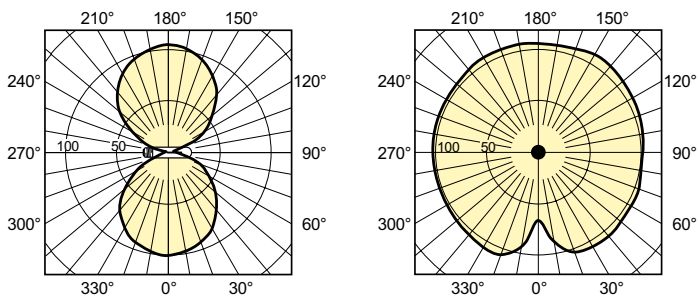

Måttskiss

Product	D (max)	O	L	C (max)
MST SON-T APIA Plus Xtra 100W E40 1SL/12	48 mm	47 mm	132 mm	210 mm

Fotometriska data

Light Distribution Diagram - MST SON-T APIA Plus Xtra 100W E40 1SL/12

Spectral Power Distribution Colour - MST SON-T APIA Plus Xtra 100W E40 1SL/12