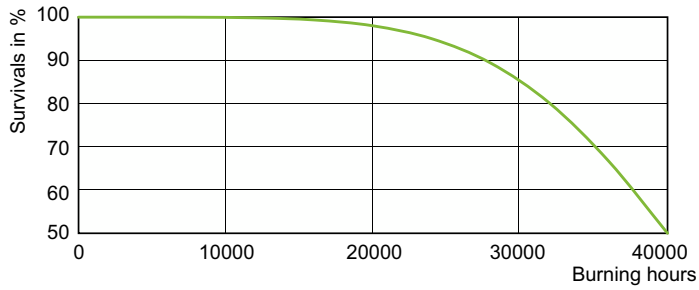

MASTER SON-T APIA Plus Xtra

Livslängd

LDLE_SONTAPIA_0001-Life expectancy diagram

Lumen Maintenance Diagram - MST SON-T APIA Plus Xtra 100W E40 1SL/12