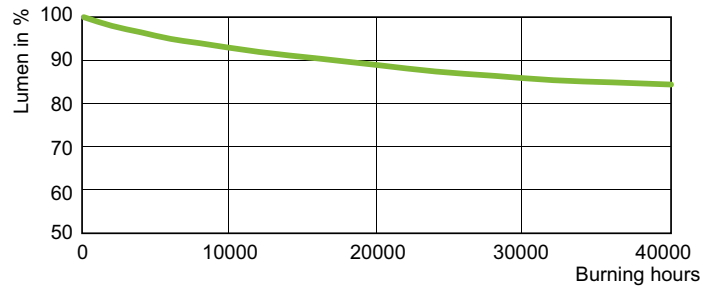

MASTER SON-T APIA Plus Xtra

Levensduur

LDLE_SONTAPIA_0001-Life expectancy diagram

Lumen Maintenance Diagram - MST SON-T APIA Plus Xtra 100W E40 1SL/12