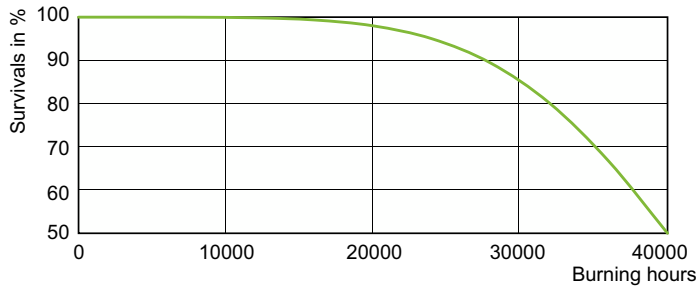

MASTER SON-T APIA Plus Xtra

Levensduur

LDLE_SONTAPIA_0001-Life expectancy diagram

Lumen Maintenance Diagram - MST SON-T APIA Plus Xtra 100W E40 1SL/12