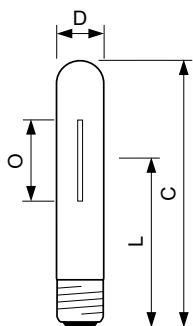

- A kapcsolóberendezésnek elhasználódásvédelemmel kell rendelkeznie (IEC60662, IEC 62035)
- A HF szerelvénynek meg kell felelnie a Philips LDi útmutatónak.
- Nagyon valószínűtlen, hogy egy lámpa eltörése károsítaná az egészségét. Ha eltörik egy lámpa, szellőztesse a szobát 30 percig, és cserélje ki az alkatrészt, lehetőleg kesztyűben. Tegye a törött lámpát lezárt műanyag zacskóba, és vigye a helyi hulladékfeldolgozóba újrahasznosításra. Ne használjon porszívót.

O ívhossz (névl.)	42 mm
Működtetés és elektronika	
Teljesítményfelvétel	75,0 W
Feszültség (névleges)	92 V
Vezérlők és fényerő-szabályozás	
Szabályozható	Igen
Mechanika és tokozás	
Fényforrás kialakítása	Átlátszó
Fényforrásbúra formája	T35
Nettó tömeg (darab)	0,046 kg
Tanúsítvány és alkalmazási területek	
Energiatakarékosági osztály	F

Méretezett rajza

Product	D (max)	O	L	C (max)
MST SON-T APIA Plus Xtra 70W E27 1SL/12	36 mm	42 mm	102 mm	156 mm

Fotometriai adatok

Light Distribution Diagram - MST SON-T APIA Plus Xtra 70W E27 1SL/12

Spectral Power Distribution Colour - MST SON-T APIA Plus Xtra 70W E27 1SL/12