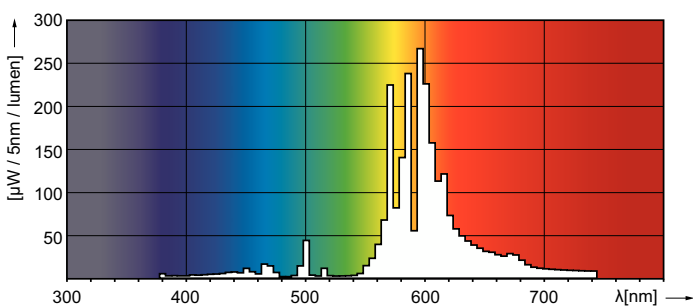

Fotometriai adatok

Light Distribution Diagram - MST SON-T APIA Plus Xtra 70W E27 1SL/12

Spectral Power Distribution Colour - MST SON-T APIA Plus Xtra 70W E27 1SL/12