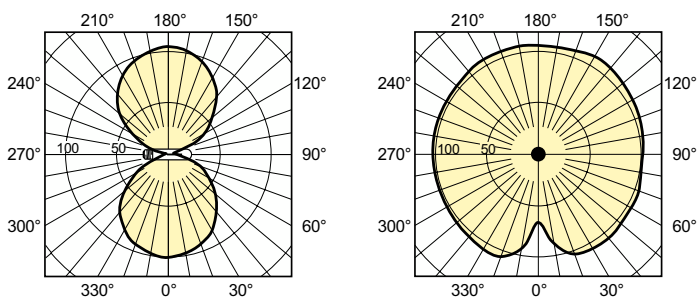

Méretezett rajza

Product	D (max)	O	L	C (max)
MST SON-T APIA Plus Xtra 70W E27 1SL/12	36 mm	42 mm	102 mm	156 mm

Fotometriai adatok

Light Distribution Diagram - MST SON-T APIA Plus Xtra 70W E27 1SL/12

Spectral Power Distribution Colour - MST SON-T APIA Plus Xtra 70W E27 1SL/12