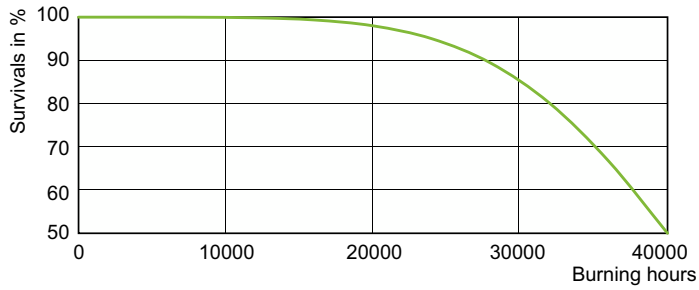

MASTER SON-T APIA Plus Xtra

Élettartam

LDLE_SONTAPIA_0001-Life expectancy diagram

Lumen Maintenance Diagram - MST SON-T APIA Plus Xtra 70W E27 1SL/12