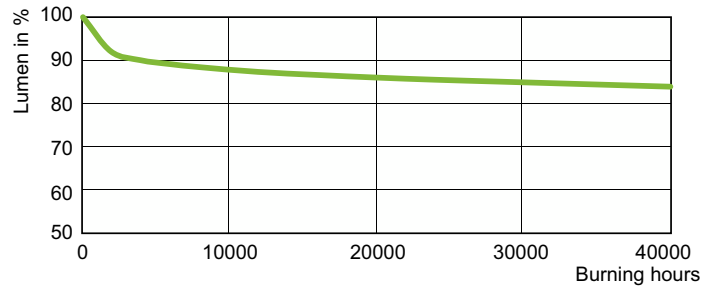

MASTER SON-T APIA Plus Xtra

Élettartam

LDLE_SONTAPIA_0001-Life expectancy diagram

Lumen Maintenance Diagram - MST SON-T APIA Plus Xtra 70W E27 1SL/12