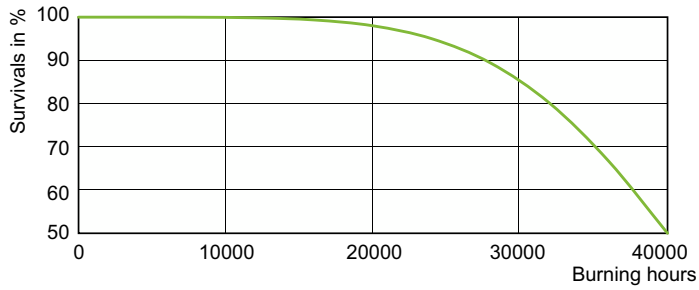

MASTER SON-T APIA Plus Xtra

Διάρκεια ζωής

LDLE_SONTAPIA_0001-Life expectancy diagram

Lumen Maintenance Diagram - MST SON-T APIA Plus Xtra 70W E27 1SL/12