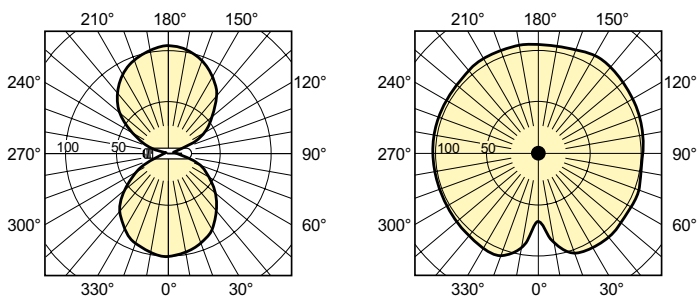

Φωτομετρικά δεδομένα

Light Distribution Diagram - MST SON-T APIA Plus Xtra 70W E27 1SL/12

Spectral Power Distribution Colour - MST SON-T APIA Plus Xtra 70W E27 1SL/12