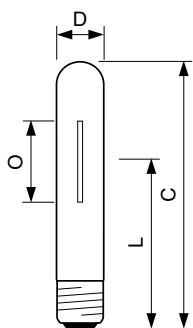

MASTER SON-T APIA Plus Xtra

Περιεκτικότητα υδραργύρου (Hg) (μεγ.)	12,2 mg
Περιεκτικότητα υδραργύρου (Hg) (ονομ.)	12,2 mg
Κατανάλωση ενέργειας kWh/1000 ώρες	75 kWh
Αρ. εγγραφής EPREL	473374
Σήμανση CE	Ναι

Στοιχεία προϊόντος

Όνομα παραγωγής προϊόντος	MST SON-T APIA Plus Xtra 70W E27 1SL/12
Πλήρες όνομα προϊόντος	MASTER SON-T APIA Plus Xtra 70W E27 1SL/12
Full EOC	872790092290500

Υπολογισμένη περιγραφή τοπικού κωδικού B2B	SONT70APIAPLXT
Κωδικός παραγγελίας	92290500
Αρ. υλικού (12NC)	928150119227
Τοπικός κωδικός	SONT70APIAPLXT
Αριθμητής - Ποσότητα ανά συσκευασία	1
EAN/UPC - Προϊόν/Θήκη	8727900922905
Αριθμητής SAP - Πακέτα ανά εξωτερικό κουτί	12
EAN/UPC - Κιβώπο	8727900922912

Σχεδιάγραμμα διαστάσεων

Product	D (max)	O	L	C (max)
MST SON-T APIA Plus Xtra 70W E27 1SL/12	36 mm	42 mm	102 mm	156 mm