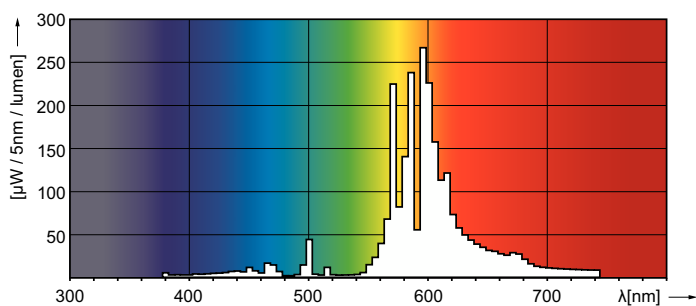

Φωτομετρικά δεδομένα

Light Distribution Diagram - MST SON-T APIA Plus Xtra 70W E27 1SL/12

Spectral Power Distribution Colour - MST SON-T APIA Plus Xtra 70W E27 1SL/12