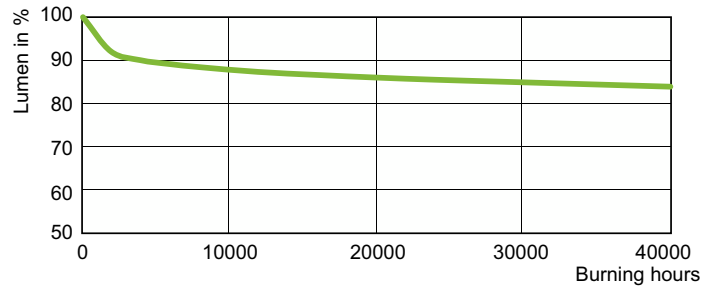

MASTER SON-T APIA Plus Xtra

Διάρκεια ζωής

LDLE_SONTAPIA_0001-Life expectancy diagram

Lumen Maintenance Diagram - MST SON-T APIA Plus Xtra 70W E27 1SL/12