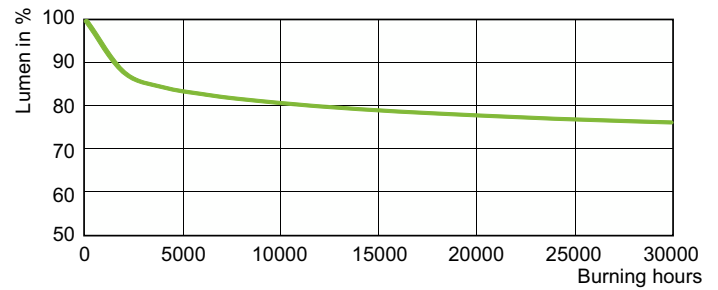

Styrenheter och dimring	
Dimbar	Ja
Mekanik och armaturhus	
Ljuskällans ytbehandling	Belagt glas
Lampform	B70
Nettovikt (styck)	0,065 kg
Användning och godkännande	
Energieffektivitetsklass	G
Kvicksilverinnehåll (Hg) (max)	14,3 mg
Kvicksilverinnehåll (Hg) (nom)	14,3 mg
Energiförbrukning kWh/1 000 tim	72 kWh
EPREL-registreringsnummer	473373
CE-märkning	Ja

Spectral Power Distribution Colour - SON 70W/220 I E27 1CT/24

Livslängd

LDLE_SON-I_50W_70W-Life expectancy diagram

Lumen Maintenance Diagram - SON 70W/220 I E27 1CT/24

SON

© 2023 Signify Holding Alla rättigheter förbehålles. Signify lämnar ingen garanti gällande tillförlitligheten eller fullständigheten i informationen som ingår här och avsäger sig allt ansvar för konsekvenser som kan följa på användning av den här publikationen. Informationen i denna dokumentation är inte avsedd som ett kommersiellt erbjudande och utgör inte en del av något anbud eller kontrakt, om inget annat har avtalats med Signify. Philips och Philips sköldemblem är registrerade varumärken som tillhör Koninklijke Philips N.V.