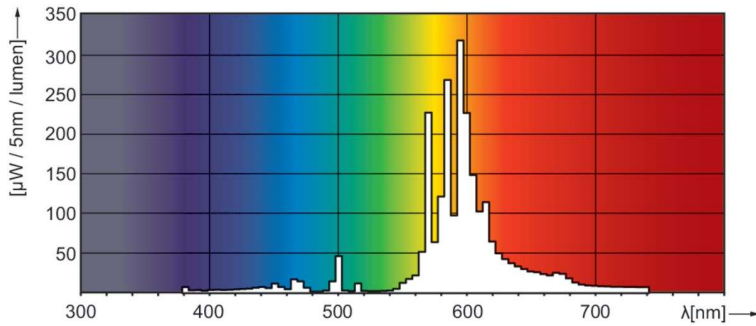

Fotometriska data

Spectral Power Distribution Colour - SON 70W/220 I E27 1CT/24