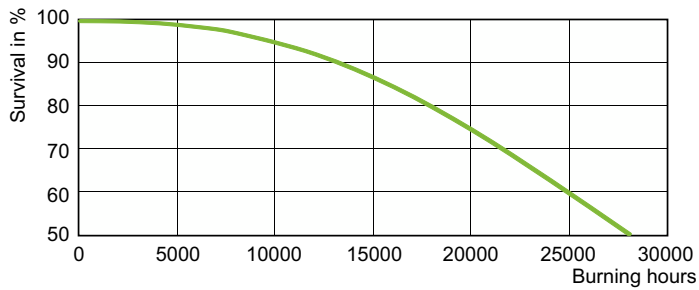

SON

SON 70W/220 I E27 1CT/24

Högtrycksnatriumlampa med opaliserad äggformad ytterglob

Varning och Säkerhet

- Driftdonen måste klara säker hantering av ljuskällor som nått slutet av sin livslängd (IEC60662, IEC 62035)
- Det är högst osannolikt att din hälsa skulle påverkas av att en lampa går sönder. Om en lampa går sönder ska du vädra rummet i 30 minuter och ta bort delarna, helst med handskar på dig. Lägg dem i en förslutningsbar plastpåse och lämna dem på närmaste återvinningsstation. Använd inte dammsugare.

Styrenheter och dimring	
Dimbar	Ja
Mekanik och armaturhus	
Ljuskällans ytbehandling	Belagt glas
Lampform	B70
Nettovikt (styck)	0,065 kg
Användning och godkännande	
Energieffektivitetsklass	G
Kvicksilverinnehåll (Hg) (max)	14,3 mg
Kvicksilverinnehåll (Hg) (nom)	14,3 mg
Energiförbrukning kWh/1 000 tim	72 kWh
EPREL-registreringsnummer	473373
CE-märkning	Ja

Spectral Power Distribution Colour - SON 70W/220 I E27 1CT/24

Livslängd

LDLE_SON-I_50W_70W-Life expectancy diagram

Lumen Maintenance Diagram - SON 70W/220 I E27 1CT/24

SON

© 2023 Signify Holding Alla rättigheter förbehålles. Signify lämnar ingen garanti gällande tillförlitligheten eller fullständigheten i informationen som ingår här och avsäger sig allt ansvar för konsekvenser som kan följa på användning av den här publikationen. Informationen i denna dokumentation är inte avsedd som ett kommersiellt erbjudande och utgör inte en del av något anbud eller kontrakt, om inget annat har avtalats med Signify. Philips och Philips sköldemblem är registrerade varumärken som tillhör Koninklijke Philips N.V.