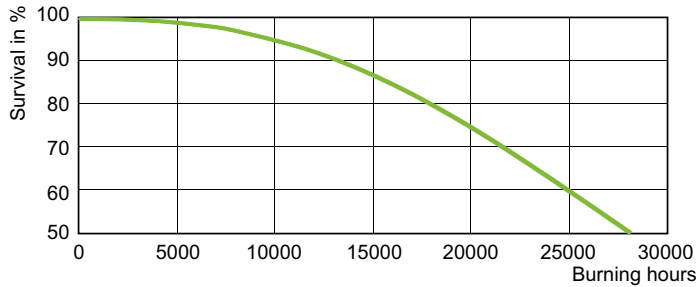

Lifetime

LDLE_SON-I_50W_70W-Life expectancy diagram