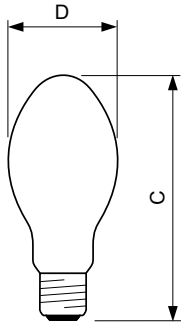

Código del pedido	928150108828
N.º de material (12NC)	928150108828
Numerador: cantidad por paquete	1
EAN/UPC: producto/caja	8711500181862

Numerador: paquetes por caja externa	24
EAN/UPC - Caja	8711500181879

Plano de dimensiones

Product	D (max)	C (max)
SON 70W/220 I E27 1CT/24	71 mm	155 mm