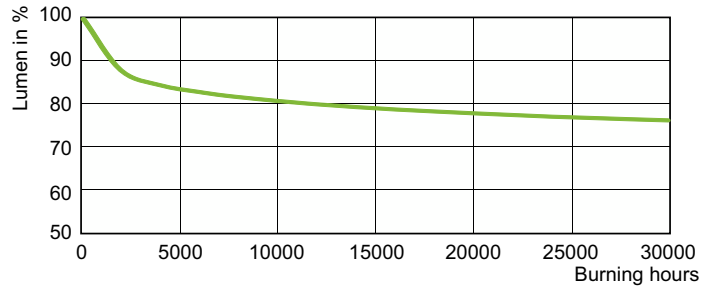

Lumen Maintenance Diagram - SON 70W/220 I E27 1CT/24