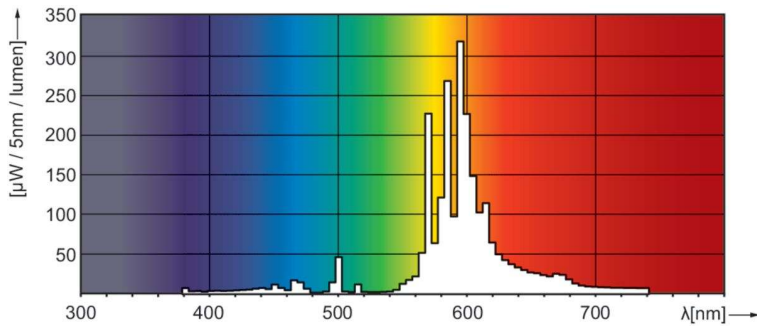

Datos fotométricos

Spectral Power Distribution Colour - SON 70W/220 I E27 1CT/24