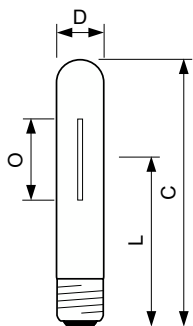

MASTER SON-T APIA Plus Xtra

Energiförbrukning kWh/1 000 tim	54 kWh
EPREL-registreringsnummer	473372
CE-märkning	Ja

Produktdata

Beställningsproduktnamn	MST SON-T APIA Plus Xtra 50W E27 1SL/12
Fullständigt produktnamn	MST SON-T APIA Plus Xtra 50W E27 1SL/12
Full EOC	872790093358100
Beskrivning av lokal kod	8346709

Beställningsnummer	928150019227
Materialnummer (12NC)	928150019227
Lokal kod	8346709
Räknare – antal per förpackning	1
EAN/UPC - Produkt/fodral	8727900933581
Räknare – antal förpackningar per kartong	12
EAN/UPC - Hölje	8727900933598

Måttskiss

Product	D (max)	O	L	C (max)
MST SON-T APIA Plus Xtra 50W E27 1SL/12	36 mm	35 mm	102 mm	156 mm