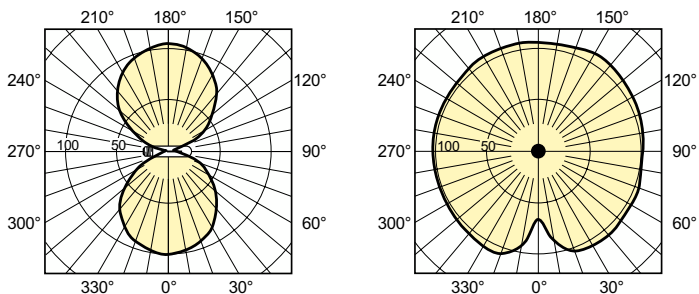

Fotometriska data

Light Distribution Diagram - MST SON-T APIA Plus Xtra 50W E27 1SL/12

Spectral Power Distribution Colour - MST SON-T APIA Plus Xtra 50W E27 1SL/12