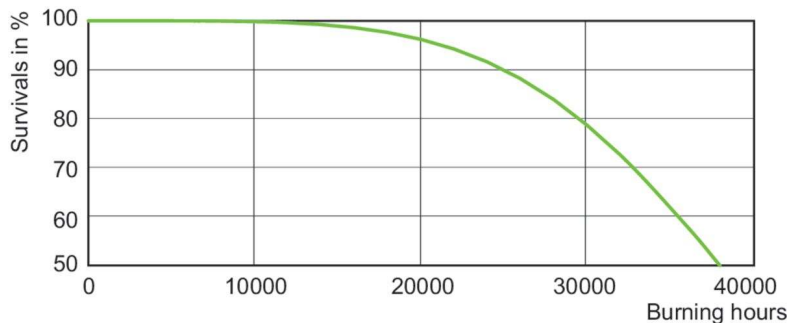

MASTER SON-T APIA Plus Xtra

Livslängd

LDLE_SONTAPIA_0004-Life expectancy diagram