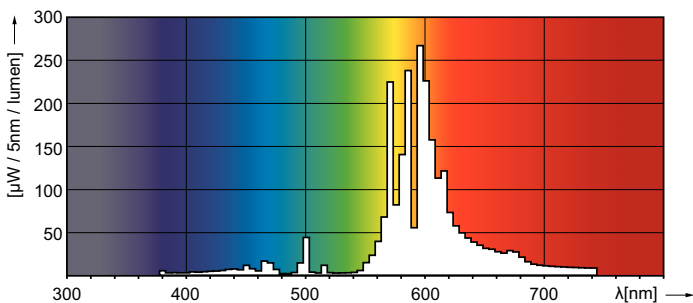

Fotometriska data

Light Distribution Diagram - MST SON-T APIA Plus Xtra 50W E27 1SL/12

Spectral Power Distribution Colour - MST SON-T APIA Plus Xtra 50W E27 1SL/12