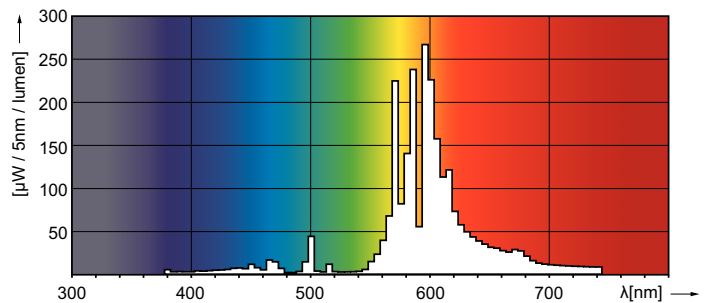

Date tehnice lumină	
Cod culoare	- [Not Specified]
Flux luminos	4.500 lm
Coordonată cromatică X (nom.)	0,54
Coordonată cromatică Y (nom.)	0,42
Temperatură de culoare corelată (nom.)	1900 K
Randament luminos (nominal) (nom.)	83 lm/W
Indice de redare a culorilor (IRC)	-
Lungime arc O (nom.)	35 mm

Cote

Product	D (max)	O	L	C (max)
MST SON-T APIA Plus Xtra 50W E27 1SL/12	36 mm	35 mm	102 mm	156 mm

Date fotometrice

Light Distribution Diagram - MST SON-T APIA Plus Xtra 50W E27 1SL/12

Spectral Power Distribution Colour - MST SON-T APIA Plus Xtra 50W E27 1SL/12