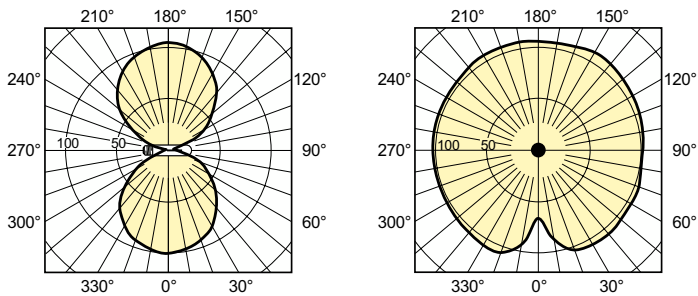

Date fotometrice

Light Distribution Diagram - MST SON-T APIA Plus Xtra 50W E27 1SL/12