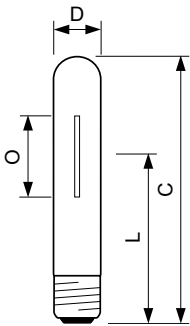

Date tehnice lumină	
Cod culoare	- [Not Specified]
Flux luminos	4.500 lm
Coordonată cromatică X (nom.)	0,54
Coordonată cromatică Y (nom.)	0,42
Temperatură de culoare corelată (nom.)	1900 K
Randament luminos (nominal) (nom.)	83 lm/W
Indice de redare a culorilor (IRC)	-
Lungime arc O (nom.)	35 mm

Funcționare și sistem electric	
Consum de curent	54,0 W
Tensiune (nom.)	86 V

Sisteme de comandă și reglarea intensității luminoase	
Cu reglarea intensității luminoase	Da

Sistem mecanic și carcasă	
Finisaj bec	Transparent
Formă bec	T35
Greutate netă (bucată)	0,046 kg

Cote

Product	D (max)	O	L	C (max)
MST SON-T APIA Plus Xtra 50W E27 1SL/12	36 mm	35 mm	102 mm	156 mm

Date fotometrice

Light Distribution Diagram - MST SON-T APIA Plus Xtra 50W E27 1SL/12

Spectral Power Distribution Colour - MST SON-T APIA Plus Xtra 50W E27 1SL/12