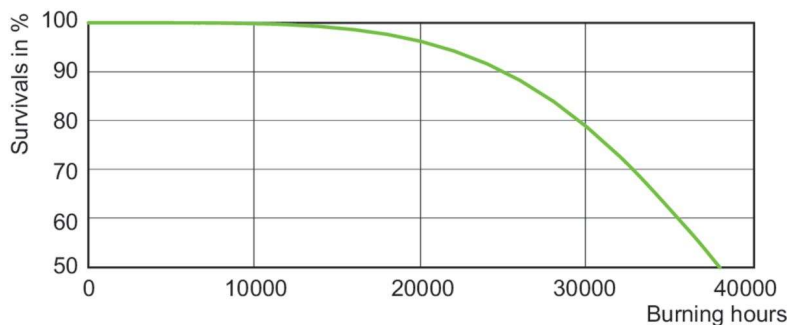

MASTER SON-T APIA Plus Xtra

Élettartam

LDLE_SONTAPIA_0004-Life expectancy diagram