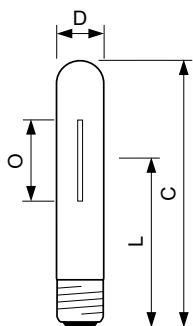

MASTER SON-T APIA Plus Xtra

Higanytartalom (Hg) (maximum)	9,8 mg
Higanytartalom (Hg) (névleges)	9,8 mg
Energiafogyasztás kWh/1000 óra	54 kWh
EPREL-regisztrációs szám	473372
CE jelölés	Igen

Termékadatok

A termék megrendelési neve	MST SON-T APIA Plus Xtra 50W E27 1SL/12
Teljes terméknév	MASTER SON-T APIA Plus Xtra 50W E27 1SL/12

Full EOC	872790093358100
Rendelési kód	93358100
Cikkszám (12NC)	928150019227
Számláló – mennyiség csomagonként	1
EAN/UPC – termék/csomagolás	8727900933581
Számláló – csomag külső dobozonként	12
EAN/UPC – gyűjtőcsomagolás	8727900933598

Méretezett rajza

Product	D (max)	O	L	C (max)
MST SON-T APIA Plus Xtra 50W E27 1SL/12	36 mm	35 mm	102 mm	156 mm