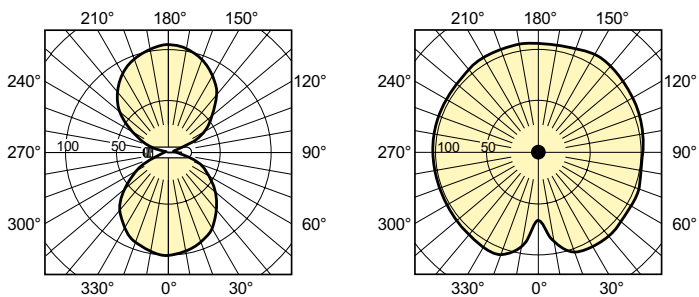

Fotometriai adatok

Light Distribution Diagram - MST SON-T APIA Plus Xtra 50W E27 1SL/12

Spectral Power Distribution Colour - MST SON-T APIA Plus Xtra 50W E27 1SL/12