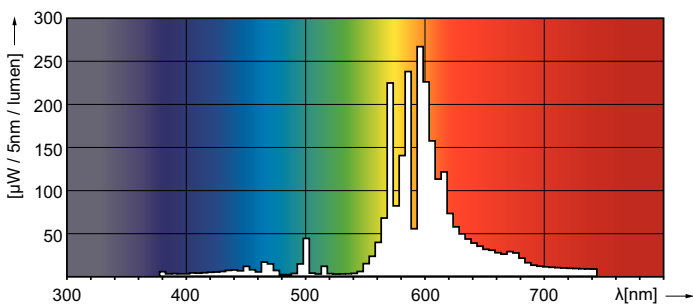

Fotometriai adatok

Light Distribution Diagram - MST SON-T APIA Plus Xtra 50W E27 1SL/12

Spectral Power Distribution Colour - MST SON-T APIA Plus Xtra 50W E27 1SL/12