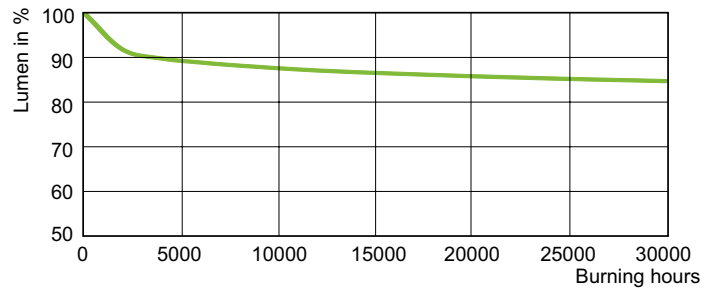

MASTER SON PIA Plus

Levetid

LDLE_SON-PIA_Plus_70W_I-Life expectancy diagram

Lumen Maintenance Diagram - MASTER SON PIA Plus 70W/220 I E27
1CT/24