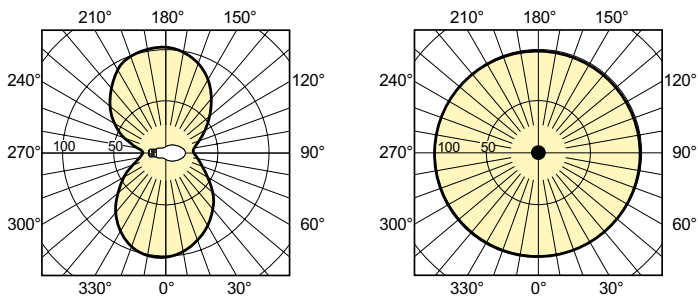

MASTER SON PIA Plus

CE-merke	Ja
Produktdata	
Produktnavn for bestilling	MASTER SON PIA Plus 70W/220 I E27 1CT/24
Fullstendig produktnavn	MASTER SON PIA Plus 70W/220 I E27 1CT/24
Full EOC	871150020426430
Lokal kodebeskrivelse	3851225
Bestillingskode	928150008835

Materialenr. (12NC)	928150008835
Lokal bestillingskode	3851225
Antall – per pakke	1
EAN/UPC – produkt/boks	8711500204264
SAP-teller – pakker per utvendige	24
EAN/UPC – boks	8711500204271

Målskisse

Product	D (max)	C (max)
MASTER SON PIA Plus 70W/220 I E27 1CT/24	70 mm	152 mm

Fotometriske data

Light Distribution Diagram - MASTER SON PIA Plus 70W/220 I E27 1CT/24