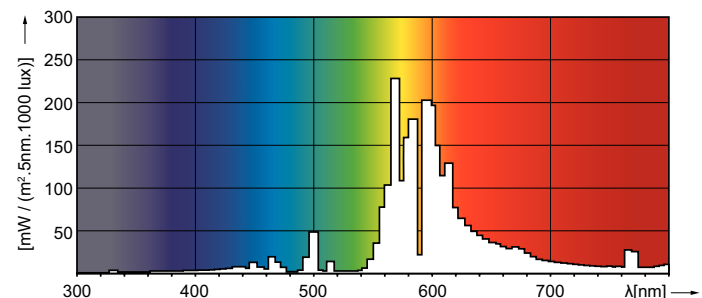

Spectral Power Distribution Colour - MASTER SON PIA Plus 70W/220 I E27 1CT/24