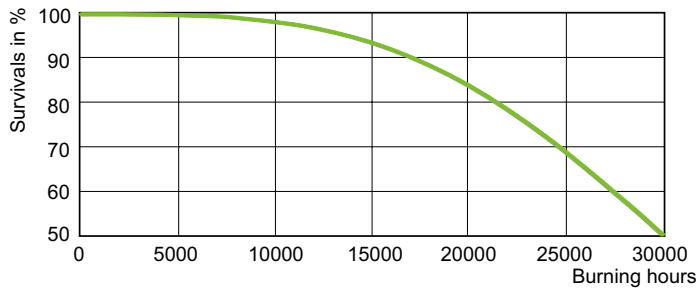

MASTER SON PIA Plus

Levetid

LDLE_SON-PIA_Plus_70W_I-Life expectancy diagram

Lumen Maintenance Diagram - MASTER SON PIA Plus 70W/220 I E27
1CT/24