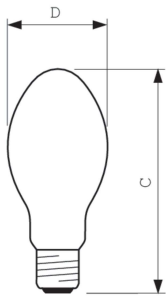

MASTER SON PIA Plus

CE-merke	Ja
Produktdata	
Produktnavn for bestilling	MASTER SON PIA Plus 70W/220 I E27 1CT/24
Fullstendig produktnavn	MASTER SON PIA Plus 70W/220 I E27 1CT/24
Full EOC	871150020426430
Lokal kodebeskrivelse	3851225
Bestillingskode	928150008835

Materialenr. (12NC)	928150008835
Lokal bestillingskode	3851225
Antall – per pakke	1
EAN/UPC – produkt/boks	8711500204264
SAP-teller – pakker per utvendige	24
EAN/UPC – boks	8711500204271

Målskisse

Product	D (max)	C (max)
MASTER SON PIA Plus 70W/220 I E27 1CT/24	70 mm	152 mm