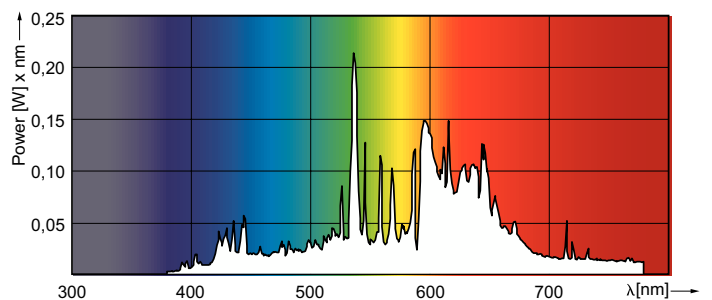

Spectral Power Distribution Colour - MC CDM-R Elite 70W/930 E27 PAR30L 30D