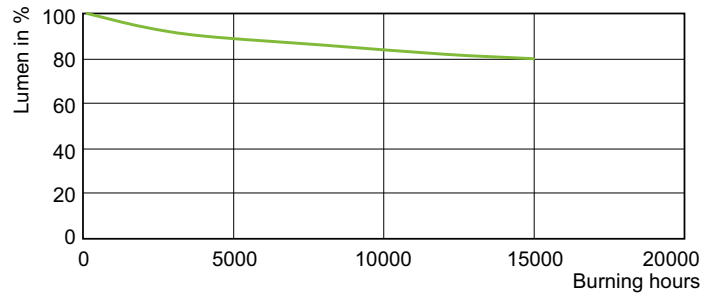

MASTERC colour CDM-R Elite

Levetid

LDLE_CDM-R-E_930_PAR30L-Life expectancy diagram

Lumen Maintenance Diagram - MC CDM-R Elite 70W/930 E27 PAR30L 30D