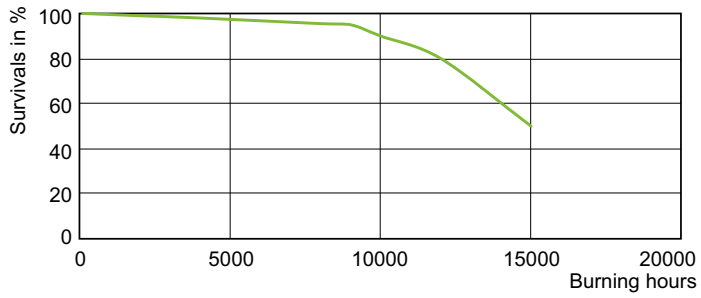

MASTERC colour CDM-R Elite

Levetid

LDLE_CDM-R-E_930_PAR30L-Life expectancy diagram

Lumen Maintenance Diagram - MC CDM-R Elite 70W/930 E27 PAR30L 30D