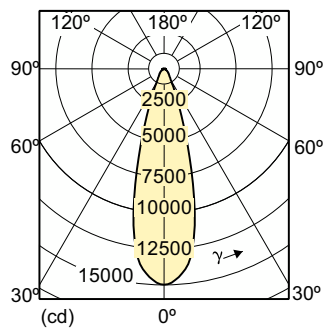

Fotometriske data

Light Distribution Diagram - MC CDM-R Elite 70W/930 E27 PAR30L 30D