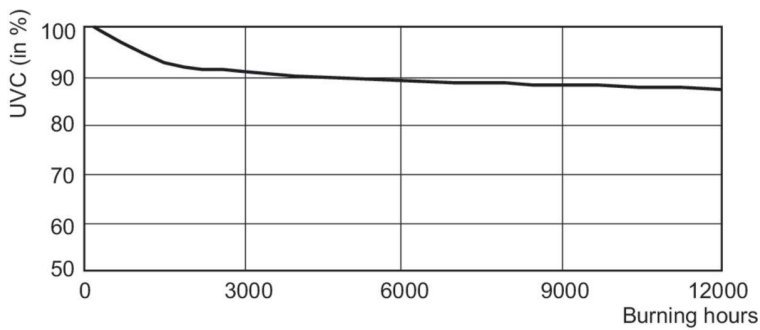

Dados do produto

Informações gerais	
Casquilho	G10.2q
Posição de funcionamento	Horizontal – Vertical (na posição vertical, a temperatura do amalgama deve ser mantida abaixo de 140 °C)
Vida útil (Nom.)	12.000 hora(s)
Dados técnicos de luz	
Depreciação na vida útil	10 %
Comprimento do arco O (nom.)	1.480 mm
Dados elétricos e de operação	
Consumo de energia	325 W
Corrente de lâmpada (Nom.)	2 mA

Desenho dimensional

Product	D	O	C (max)
TUV 325W XPT HO SE UNP/20	19 mm	1.480 mm	1.582 mm

Dados fotométricos

Spectral Power Distribution Colour - TUV 325W XPT HO SE UNP/20

Vida útil

Lumen Maintenance Diagram - TUV 325W XPT HO SE UNP/20