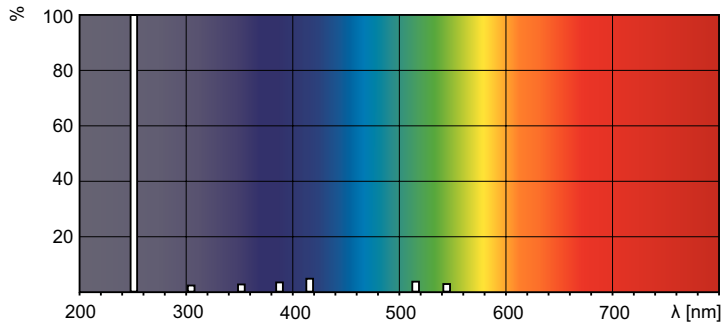

Dados do produto

Informações gerais	
Casquilho	G10.2q
Posição de funcionamento	Horizontal – Vertical (na posição vertical, a temperatura do amalgama deve ser mantida abaixo de 140 °C)
Vida útil (Nom.)	12.000 hora(s)
Dados técnicos de luz	
Depreciação na vida útil	10 %
Comprimento do arco O (nom.)	1.480 mm
Dados elétricos e de operação	
Consumo de energia	325 W
Corrente de lâmpada (Nom.)	2 mA

Controles e dimerização	
Regulável	Sim
Dados mecânicos e de compartimento	
Peso líquido (peça)	0,310 kg
UV	
Radiação UV-C a 100 h	122 W
Dados do produto	
Nome de produto da encomenda	TUV 325W XPT HO SE UNP/20
Nome do produto completo	TUV 325W XPT HO SE UNP/20
Full EOC	872790080446100
Descrição do código local	TUV 325W HO XPT SE UNP/20
Código de encomenda	928107005112
Nº do material (12NC)	928107005112

TUV XPT Amalgama

Código local	928107005112
Numerador — Quantidade por embalagem	1
EAN/UPC - produto/caixa	8718291548348
Numerador SAP — Embalagens por exterior	20

EAN/UPC – caixa	8727900804461
-----------------	---------------

Desenho dimensional

Product	D	O	C (max)
TUV 325W XPT HO SE UNP/20	19 mm	1.480 mm	1.582 mm

Dados fotométricos

Spectral Power Distribution Colour - TUV 325W XPT HO SE UNP/20

Vida útil

Lumen Maintenance Diagram - TUV 325W XPT HO SE UNP/20