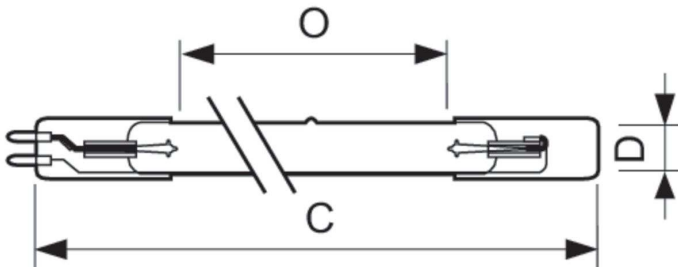

TUV XPT Amalgama

TUV 325W XPT HO SE UNP/20

Radiador de alta potência de baixa pressão. Tubo de descarga duplo contato com amalgama

Avisos e Segurança

- É extremamente improvável que a ruptura de uma lâmpada afete a sua saúde. Caso uma lâmpada se quebre, deixe o ar circular na sala por 30 minutos e remova as peças, preferencialmente com luvas. Coloque-as em um saco plástico vedado e o leve até as instalações de coleta para resíduos recicláveis. Não use aspirador de pó.
- PERIGO: Produto ultravioleta no grupo de risco 3. Essas lâmpadas emitem radiação UV de alta potência que pode causar lesões graves na pele e nos olhos. Evite a exposição dessas partes do corpo a produtos sem proteção. Use-as somente em ambientes fechados que protejam os usuários da radiação.
- Plantas e/ou materiais expostos a raios UV-C e/ou ozônio por um longo período podem ficar danificados e/ou descoloridos.

Dados do produto

Informações gerais	
Casquilho	G10.2q
Posição de funcionamento	Horizontal – Vertical (na posição vertical, a temperatura do amalgama deve ser mantida abaixo de 140 °C)
Vida útil (Nom.)	12.000 hora(s)
Dados técnicos de luz	
Depreciação na vida útil	10 %
Comprimento do arco O (nom.)	1.480 mm
Dados elétricos e de operação	
Consumo de energia	325 W
Corrente de lâmpada (Nom.)	2 mA

Controles e dimerização	
Regulável	Sim
Dados mecânicos e de compartimento	
Peso líquido (peça)	0,310 kg
UV	
Radiação UV-C a 100 h	122 W
Dados do produto	
Nome de produto da encomenda	TUV 325W XPT HO SE UNP/20
Nome do produto completo	TUV 325W XPT HO SE UNP/20
Full EOC	872790080446100
Descrição do código local	TUV 325W HO XPT SE UNP/20
Código de encomenda	928107005112
Nº do material (12NC)	928107005112

Desenho dimensional

Product	D	O	C (max)
TUV 325W XPT HO SE UNP/20	19 mm	1.480 mm	1.582 mm

Dados fotométricos

Spectral Power Distribution Colour - TUV 325W XPT HO SE UNP/20

Vida útil

Lumen Maintenance Diagram - TUV 325W XPT HO SE UNP/20