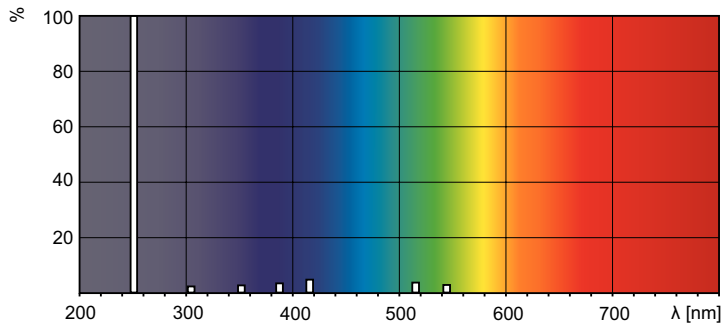

Datos del producto

Información general		Controles y regulación	
Base del casquillo	G17x10	Regulable	Sí
Posición de funcionamiento	P10 [Paralelo +/-10D u Horizontal (HOR)]		
Datos técnicos de la luz		Mecánicos y de carcasa	
Longitud de arco O (nom.)	1.400 mm	Peso neto (pieza)	0,515 kg
Operativos y eléctricos		Datos de producto	
Consumo de energía	335 W	Nombre de producto del pedido	TUV 335W WP XPT SE UNP
Corriente de lámpara (nom.)	3,06 A	Nombre completo del producto	TUV 335W WP XPT SE UNP
		Full EOC	871150021431705
		Código de pedido	21431705
		Código 12NC	928105705112

Plano de dimensiones

Product	D	O	C (max)
TUV 335W WP XPT SE UNP	32 mm	1.400 mm	1.514 mm

Datos fotométricos

Spectral Power Distribution Colour - TUV 335W WP XPT SE UNP

Vida útil

Lumen Maintenance Diagram - TUV 335W WP XPT SE UNP