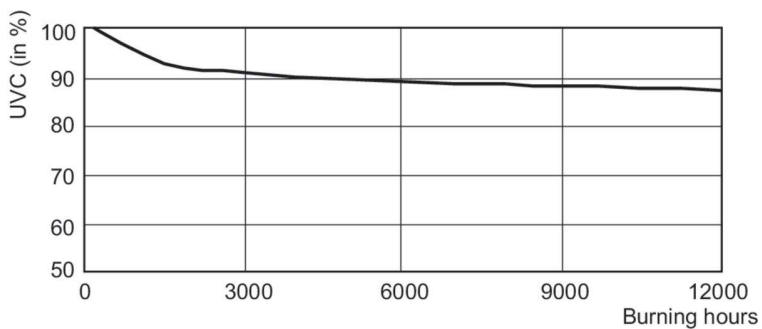

Datos del producto

Información general		Controles y regulación	
Base del casquillo	G17x10	Regulable	Sí
Posición de funcionamiento	P10 [Paralelo +/-10D u Horizontal (HOR)]		
Datos técnicos de la luz		Mecánicos y de carcasa	
Longitud de arco O (nom.)	1.400 mm	Peso neto (pieza)	0,515 kg
Operativos y eléctricos		Datos de producto	
Consumo de energía	335 W	Nombre de producto del pedido	TUV 335W WP XPT SE UNP
Corriente de lámpara (nom.)	3,06 A	Nombre completo del producto	TUV 335W WP XPT SE UNP
		Full EOC	871150021431705
		Código de pedido	21431705
		Código 12NC	928105705112

Plano de dimensiones

Product	D	O	C (max)
TUV 335W WP XPT SE UNP	32 mm	1.400 mm	1.514 mm

Datos fotométricos

Spectral Power Distribution Colour - TUV 335W WP XPT SE UNP

Vida útil

Lumen Maintenance Diagram - TUV 335W WP XPT SE UNP