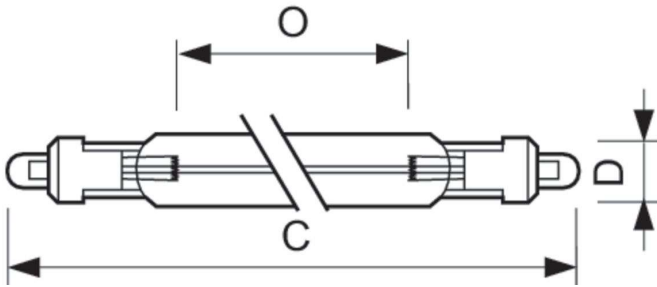

Datos del producto

Información general		Controles y regulación	
Base del casquillo	G17x10	Regulable	Sí
Posición de funcionamiento	P10 [Paralelo +/-10D u Horizontal (HOR)]		
Datos técnicos de la luz		Mecánicos y de carcasa	
Longitud de arco O (nom.)	1.400 mm	Peso neto (pieza)	0,515 kg
Operativos y eléctricos		Datos de producto	
Consumo de energía	335 W	Nombre de producto del pedido	TUV 335W WP XPT SE UNP
Corriente de lámpara (nom.)	3,06 A	Nombre completo del producto	TUV 335W WP XPT SE UNP
		Full EOC	871150021431705
		Código de pedido	21431705
		Código 12NC	928105705112

Plano de dimensiones

Product	D	O	C (max)
TUV 335W WP XPT SE UNP	32 mm	1.400 mm	1.514 mm

Datos fotométricos

Spectral Power Distribution Colour - TUV 335W WP XPT SE UNP

Vida útil

Lumen Maintenance Diagram - TUV 335W WP XPT SE UNP