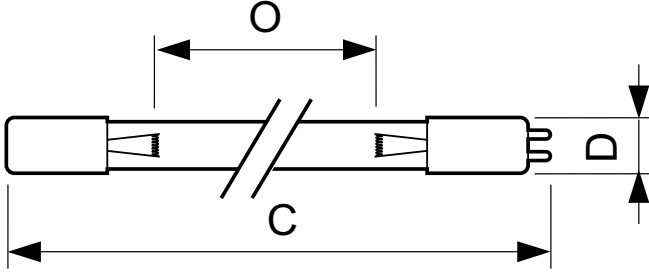

Ürün veri

Genel Bilgiler	
Kapak Tabanı	G5.4x17q
Çalışma Konumu	UNIVERSAL [Hiçbiri veya Evrensel (U)]
Kullanım Ömrü (Nom)	12.000 h
Işık Teknik Ayrıntıları	
Kullanım Ömründeki Azalma	10 %
Yay Uzunluğu O (Nom)	1.400 mm
Çalıştırma ve Elektrik	
Güç Tüketimi	260 W
Lamba Akımı (Nom)	2,7 A

Kontroller ve Dim Etme	
Dim Edilebilir	Evet
Mekanik ve Muhafaza	
Net Ağırlık (Parça Başı)	470,000 g
UV	
100 saatte UV-C Işıması	98 W
Ürün Verileri	
Sipariş ürün adı	TUV 260W XPT HO DIM UNP/20
Tam ürün adı	TUV 260W XPT DIM HO UNP/20
Tam ürün kodu	871869645296700

Boyutlu çizim

Product	D	O	C (max)
TUV 260W XPT HO DIM UNP/20	32 mm	1.400 mm	1.516 mm

Fotometrik bilgi

Spectral Power Distribution Colour - TUV 260W XPT HO DIM UNP/20

Kullanım Ömrü

Lumen Maintenance Diagram - TUV 260W XPT HO DIM UNP/20