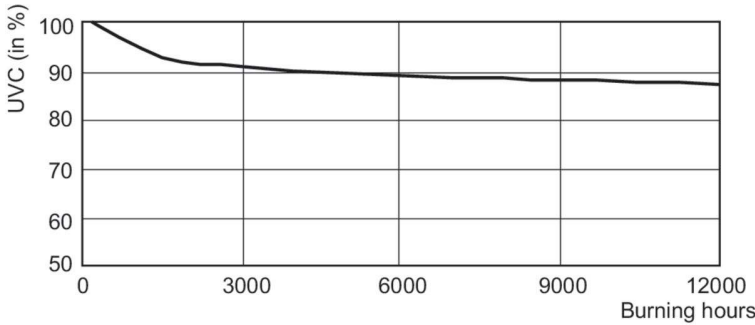

Boyutlu çizim

Product	D	O	C (max)
TUV 260W XPT HO DIM UNP/20	32 mm	1.400 mm	1.516 mm

Fotometrik bilgi

Spectral Power Distribution Colour - TUV 260W XPT HO DIM UNP/20

Kullanım Ömrü

Lumen Maintenance Diagram - TUV 260W XPT HO DIM UNP/20