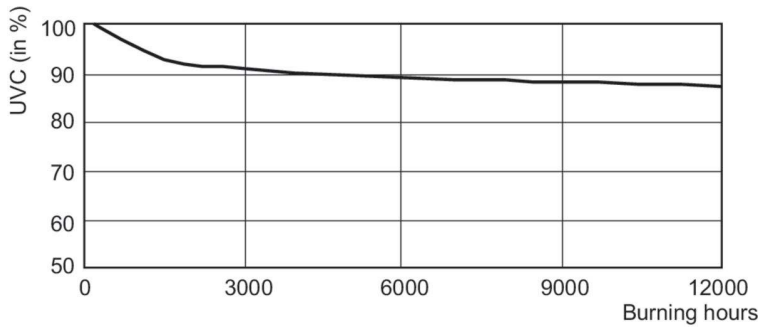

Dati del prodotto

Informazioni generali	
Attacco	G5,4x17q
Posizione di funzionamento	H45 [h45]
Dati tecnici di illuminazione	
Lunghezza arco O (Nom)	1.400 mm
Funzionamento e parte elettrica	
Consumo energetico	230 W
Corrente lampada (Nom)	3,06 A

Disegno tecnico

Product	D	O	C (max)
TUV 230W XPT 20PK	25 mm	1.400 mm	1.514 mm

Fotometrie

Spectral Power Distribution Colour - TUV 230W XPT 20PK

Durata

Lumen Maintenance Diagram - TUV 230W XPT 20PK