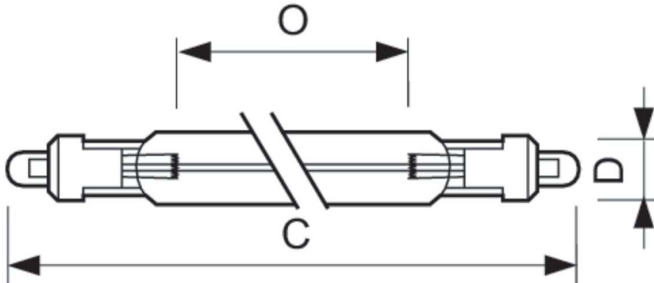

Dati del prodotto

Informazioni generali	
Attacco	G5,4x17q
Posizione di funzionamento	H45 [h45]
Dati tecnici di illuminazione	
Lunghezza arco O (Nom)	1.400 mm
Funzionamento e parte elettrica	
Consumo energetico	230 W
Corrente lampada (Nom)	3,06 A

Controlli e dimmerazione	
Dimmerabile	Si
Meccanica e corpo	
Peso netto (Pezzo)	0,443 kg
Dati del prodotto	
Nome prodotto ordine	TUV 230W XPT 20PK
Nome completo prodotto	TUV 230W WE XPT SE UNP
Full EOC	871150021441605
Descrizione codice locale	TUV230XPT
Codice d'ordine	21441605
Codice materiale (12NC)	928104005112

Disegno tecnico

Product	D	O	C (max)
TUV 230W XPT 20PK	25 mm	1.400 mm	1.514 mm

Fotometrie

Spectral Power Distribution Colour - TUV 230W XPT 20PK

Durata

Lumen Maintenance Diagram - TUV 230W XPT 20PK