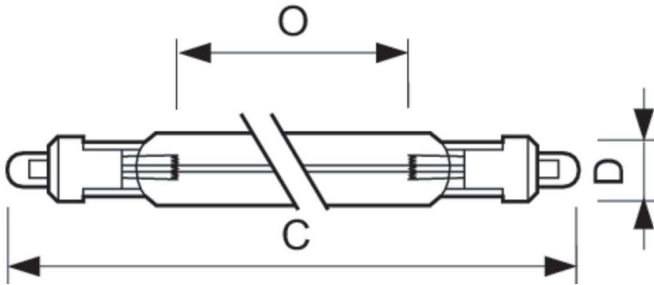

### Δεδομένα Προϊόντων

Γενικές πληροφορίες	
Βάση-κάλυμμα	G5.4x17q
Θέση λειτουργίας	H45 [h45]
Τεχνικά χαρακτηριστικά φωτισμού	
Μήκος τόξου Ο (τυπ.)	1.400 mm
Χαρακτηριστικά ηλεκτρικής λειτουργίας	
Κατανάλωση ενέργειας	230 W
Ένταση ρεύματος λαμπτήρα (ονομ.)	3,06 A

### Σχεδιάγραμμα διαστάσεων

Product	D	O	C (max)
TUV 230W XPT 20PK	25 mm	1.400 mm	1.514 mm