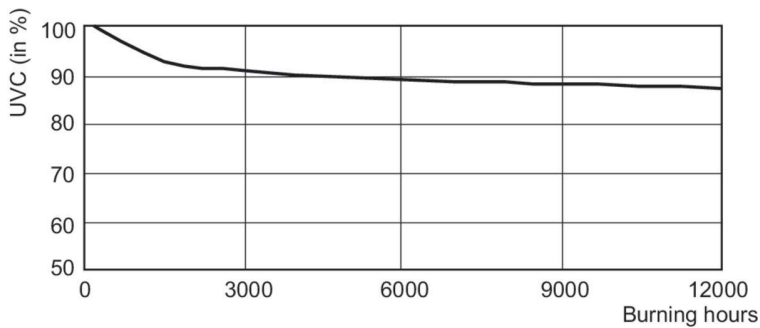

Διάρκεια ζωής

Lumen Maintenance Diagram - TUV 230W XPT 20PK