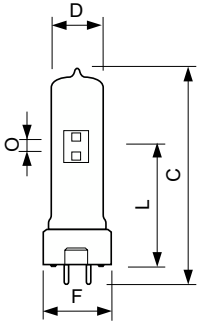

### Dados do produto

Informações gerais		Comprimento de oscilação O (Nom.)	
Casquilho	GY9.5		5,0 mm
Posição de funcionamento	UNIVERSAL [Qualquer ou Universal (U)]	Funcionamento e características elétricas	
Vida útil até 50% de falhas (Nom.)	3.000 h	Consumo de Energia	250 W
		Corrente de lâmpada (Nom.)	3 A
Caraterísticas técnicas da luz		Controlos e regulação	
Código da cor	850 [CCT of 5000K]	Regulável	Não
Fluxo luminoso (Mín.)	16.000 lm	Características mecânicas e compartimento	
Fluxo Luminoso	18.000 lm	Peso líquido (Peça)	0,030 kg
Coordenada X de cromaticidade (Nom.)	289	Aprovação e aplicação	
Coordenada Y de cromaticidade (Nom.)	305	Marca CE	Sim
Temperatura de cor correlacionada (Nom.)	8100 K		
Eficácia luminosa (nominal) (Nom.)	72 lm/W		
Índice de Restituição Cromática (IRC)	70		

## Dados do produto

Nome de produto da encomenda	MSD 250/2 30H 1CT/4
Nome do produto completo	MSD 250/2 30H 1CT/4
Código do produto completo	871829122806600
Código de encomenda	22806600
N.º material (12NC)	928099005115

## Desenho dimensional

Product	D (max)	O	L (min)	L (max)	L	C (max)	F (max)	F	F (min)
MSD 250/2	23 mm	5,0	54 mm	56 mm	55	108 mm	29 mm	28	27 mm
30H 1CT/4		mm			mm			mm	