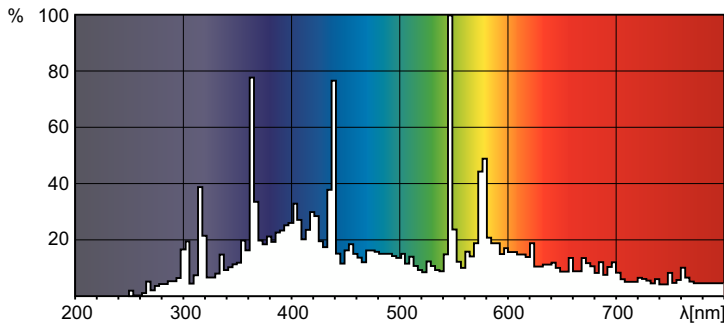

### Dados do produto

Informações gerais		Comprimento de oscilação O (Nom.)	
Casquilho	GY9.5		5,0 mm
Posição de funcionamento	UNIVERSAL [Qualquer ou Universal (U)]	Funcionamento e características elétricas	
Vida útil até 50% de falhas (Nom.)	3.000 h	Consumo de Energia	250 W
		Corrente de lâmpada (Nom.)	3 A
Caraterísticas técnicas da luz		Controlos e regulação	
Código da cor	850 [CCT of 5000K]	Regulável	Não
Fluxo luminoso (Mín.)	16.000 lm	Características mecânicas e compartimento	
Fluxo Luminoso	18.000 lm	Peso líquido (Peça)	0,030 kg
Coordenada X de cromaticidade (Nom.)	289	Aprovação e aplicação	
Coordenada Y de cromaticidade (Nom.)	305	Marca CE	Sim
Temperatura de cor correlacionada (Nom.)	8100 K		
Eficácia luminosa (nominal) (Nom.)	72 lm/W		
Índice de Restituição Cromática (IRC)	70		

## Dados fotométricos

Spectral Power Distribution Colour - MSD 250/2 30H 1CT/4