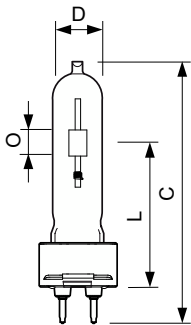

## Målskisse

Product	D (max)	D	O	L (min)	L (max)	L	C (max)
MASTERC CDM-T 35W/842 G12 1CT/12	20 mm	0,75 in	5 mm	55 mm	57 mm	56 mm	103 mm