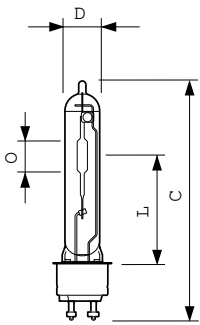

Datos del producto

Información general		Operación y aspectos eléctricos	
Tapa-base	PGZ12	Consumo de energía	141.0 W
Posición de funcionamiento	UNIVERSAL [Cualquiera o Universal (U)]	Voltaje (nominal)	94 V
Vida útil para fallas del 50 % (nominal)	30,000 hora(s)		
Información técnica sobre la luz		Controles y atenuación	
Código de color	728 [CCT of 2800K]	Regulable	Sí
Designación de color	Blanco (WH)		
Coordenada de cromaticidad X (nominal)	440	Mecánica y carcasa	
Coordenada de cromaticidad Y (nominal)	413	Acabado de la luz	Transparente
Eficacia lumínica (promedio) (nominal)	125 lm/W	Forma del foco	T19
Índice de producción de color (IRC)	72	Peso neto (pieza)	0.040 kg
Longitud de arco O (nominal)	22 mm		
		Aprobación y aplicación	
		Contenido de mercurio (Hg) (nominal)	3.9 mg

CosmoPolis CosmoWhite

Consumo energético kWh/1000 h	154 kWh
Información del producto	
Nombre del producto del pedido	CPO-TW 140W/728 White PGZ12
Nombre del producto completo	CPO-TW 140W/728 White PGZ12
Código del pedido	928088805105
N.º de material (12NC)	928088805105

Numerador: cantidad por paquete	1
EAN/UPC: producto/caja	046677157326
Numerador: paquetes por caja externa	12
EAN/UPC - Caja	50046677157321

Plano de dimensiones

Product	D (max)	D	O	L	C (max)
CPO-TW 140W/728 White PGZ12	20 mm	19 mm	22 mm	66 mm	150 mm