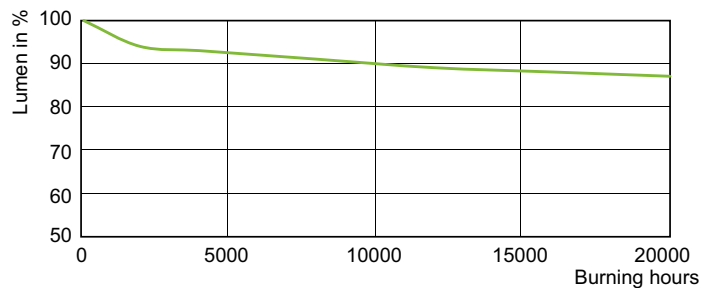

Datos del producto

Información general		Operación y aspectos eléctricos	
Tapa-base	PGZ12	Consumo de energía	141.0 W
Posición de funcionamiento	UNIVERSAL [Cualquiera o Universal (U)]	Voltaje (nominal)	94 V
Vida útil para fallas del 50 % (nominal)	30,000 hora(s)		
Información técnica sobre la luz		Controles y atenuación	
Código de color	728 [CCT of 2800K]	Regulable	Sí
Designación de color	Blanco (WH)		
Coordenada de cromaticidad X (nominal)	440	Mecánica y carcasa	
Coordenada de cromaticidad Y (nominal)	413	Acabado de la luz	Transparente
Eficacia lumínica (promedio) (nominal)	125 lm/W	Forma del foco	T19
Índice de producción de color (IRC)	72	Peso neto (pieza)	0.040 kg
Longitud de arco O (nominal)	22 mm		
		Aprobación y aplicación	
		Contenido de mercurio (Hg) (nominal)	3.9 mg

Datos fotométricos

Light Distribution Diagram - CPO-TW 140W/728 White PGZ12

Spectral Power Distribution Colour - CPO-TW 140W/728 White PGZ12

Lifetime

LDLE_CPO-TW_0003-Life expectancy diagram

Lumen Maintenance Diagram - CPO-TW 140W/728 White PGZ12