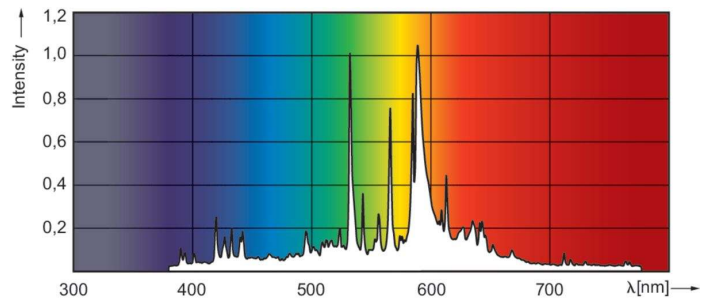

Datos del producto

Información general		Operación y aspectos eléctricos	
Tapa-base	PGZ12	Consumo de energía	141.0 W
Posición de funcionamiento	UNIVERSAL [Cualquiera o Universal (U)]	Voltaje (nominal)	94 V
Vida útil para fallas del 50 % (nominal)	30,000 hora(s)		
Información técnica sobre la luz		Controles y atenuación	
Código de color	728 [CCT of 2800K]	Regulable	Sí
Designación de color	Blanco (WH)		
Coordenada de cromaticidad X (nominal)	440	Mecánica y carcasa	
Coordenada de cromaticidad Y (nominal)	413	Acabado de la luz	Transparente
Eficacia lumínica (promedio) (nominal)	125 lm/W	Forma del foco	T19
Índice de producción de color (IRC)	72	Peso neto (pieza)	0.040 kg
Longitud de arco O (nominal)	22 mm		
		Aprobación y aplicación	
		Contenido de mercurio (Hg) (nominal)	3.9 mg

Datos fotométricos

Light Distribution Diagram - CPO-TW 140W/728 White PGZ12

Spectral Power Distribution Colour - CPO-TW 140W/728 White PGZ12

Lifetime

LDLE_CPO-TW_0003-Life expectancy diagram

Lumen Maintenance Diagram - CPO-TW 140W/728 White PGZ12