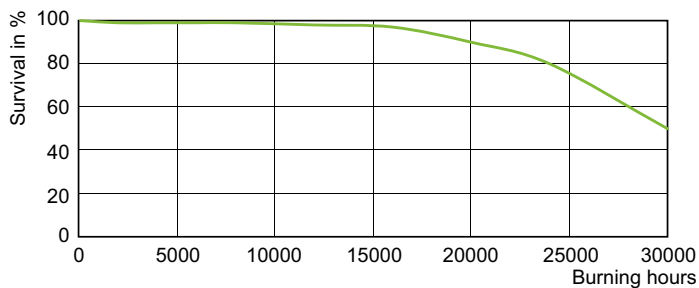

Datos del producto

Información general		Operación y aspectos eléctricos	
Tapa-base	PGZ12	Consumo de energía	141.0 W
Posición de funcionamiento	UNIVERSAL [Cualquiera o Universal (U)]	Voltaje (nominal)	94 V
Vida útil para fallas del 50 % (nominal)	30,000 hora(s)		
Información técnica sobre la luz		Controles y atenuación	
Código de color	728 [CCT of 2800K]	Regulable	Sí
Designación de color	Blanco (WH)		
Coordenada de cromaticidad X (nominal)	440	Mecánica y carcasa	
Coordenada de cromaticidad Y (nominal)	413	Acabado de la luz	Transparente
Eficacia lumínica (promedio) (nominal)	125 lm/W	Forma del foco	T19
Índice de producción de color (IRC)	72	Peso neto (pieza)	0.040 kg
Longitud de arco O (nominal)	22 mm		
		Aprobación y aplicación	
		Contenido de mercurio (Hg) (nominal)	3.9 mg

Datos fotométricos

Light Distribution Diagram - CPO-TW 140W/728 White PGZ12

Spectral Power Distribution Colour - CPO-TW 140W/728 White PGZ12

Lifetime

LDLE_CPO-TW_0003-Life expectancy diagram

Lumen Maintenance Diagram - CPO-TW 140W/728 White PGZ12