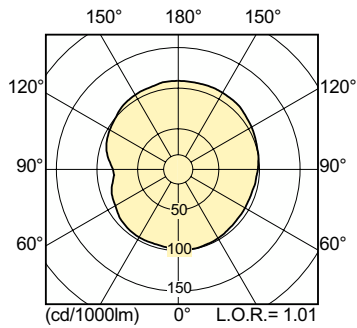

Datos fotométricos

Light Distribution Diagram - CPO-TW 140W/728 White PGZ12