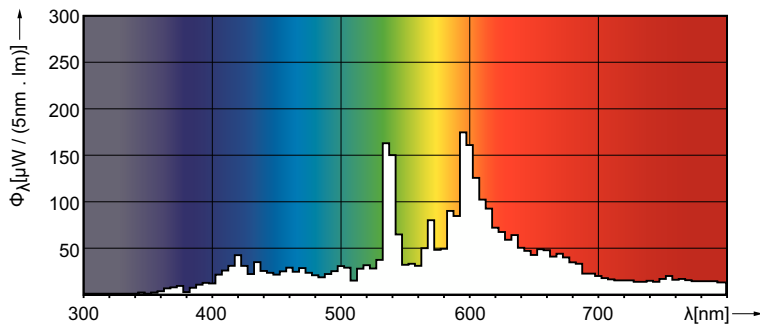

MASTERC colour CDM-TP

Energiförbrukning kWh/1 000 tim	81 kWh
Produktdata	
Beställningsproduktnamn	MASTERC CDM-TP 70W/830 PG12-2 1CT/12
Fullständigt produktnamn	MASTERC CDM-TP 70W/830 PG12-2 1CT/12
Full EOC	871150020127015
Beskrivning av lokal kod	8348280
Beställningsnummer	928086909230

Måttskiss

Product	D (max)	O	L (min)	L (max)	L	C (max)
MASTERC CDM-TP 70W/830 PG12-2 1CT/12	32,00 mm	7 mm	89 mm	93 mm	91 mm	149 mm

Fotometriska data

Spectral Power Distribution Colour - MASTERC CDM-TP 70W/830 PG12-2 1CT/12