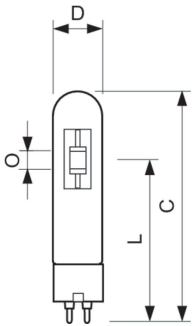

Drift och elektricitet	
Strömförbrukning	73,2 W
Spänning (nom)	90 V

Styrenheter och dimring	
Dimbar	Nej

Mekanik och armaturhus	
Ljuskällans ytbehandling	Klar
Lampform	T31
Nettovikt (styck)	72,000 g

Användning och godkännande	
Energieffektivitetsklass	G
Kvicksilverinnehåll (Hg) (nom)	5,2 mg

MASTERC colour CDM-TP

Energiförbrukning kWh/1 000 tim	81 kWh
Produktdata	
Beställningsproduktnamn	MASTERC CDM-TP 70W/830 PG12-2 1CT/12
Fullständigt produktnamn	MASTERC CDM-TP 70W/830 PG12-2 1CT/12
Full EOC	871150020127015
Beskrivning av lokal kod	8348280
Beställningsnummer	928086909230

Måttskiss

Product	D (max)	O	L (min)	L (max)	L	C (max)
MASTERC CDM-TP 70W/830 PG12-2 1CT/12	32,00 mm	7 mm	89 mm	93 mm	91 mm	149 mm

Fotometriska data

Spectral Power Distribution Colour - MASTERC CDM-TP 70W/830 PG12-2 1CT/12