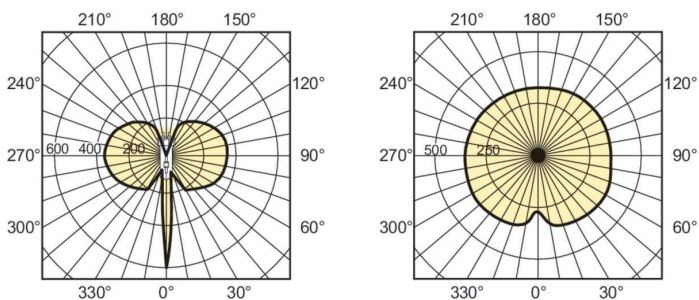

Fotometriske data

Light Distribution Diagram - MASTERC CDM-TC 35W/830 G8.5 1CT/12

Spectral Power Distribution Colour - MASTERC CDM-TC 35W/830 G8.5 1CT/12