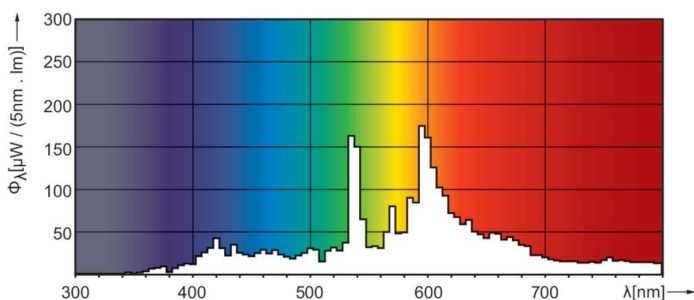

Fotometriske data

Light Distribution Diagram - MASTERC CDM-TC 35W/830 G8.5 1CT/12

Spectral Power Distribution Colour - MASTERC CDM-TC 35W/830 G8.5 1CT/12