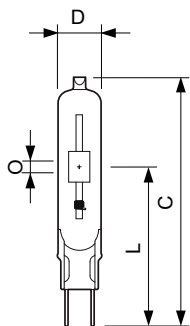

Fargegjengivelsesindeks (CRI)	81
Buelengde O (nom.)	5 mm

Drift og elektronikk	
Effektforbruk	39,1 W
Spenning (nom.)	88 V

Kontroller og dimming	
Kan dimmes	Nei

Mekanikk og innfatning	
Lyspæreoverflate	Matt
Lyspæremateriale	UV-blokkvarts
Lyspæreform	T14

# MASTERC colour CDM-TC

Nettovekt (stykk)	10,000 g
<b>Godkjenning og bruksområde</b>	
Energieffektivitet, klasse	G
Kvikksølv (Hg)-innhold (maks.)	3,1 mg
Lavt kvikksølv (Hg)-innhold (nom.)	3,1 mg
Energiforbruk kWh/1000 t	40 kWh
EPREL-registreringsnummeret er:	473341
CE-merke	Ja
<b>Produktdata</b>	
Produktnavn for bestilling	MASTERC CDM-TC 35W/830 G8.5 1CT/12

## Målskisse

Product	D (max)	D	O	L (min)	L (max)	L	C (max)
MASTERC CDM-TC 35W/830 G8.5 1CT/12	15 mm	0,5 in	5 mm	51 mm	53 mm	52 mm	85 mm