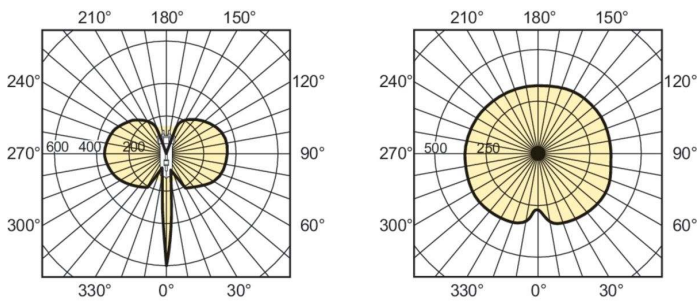

Product data

Informasi Umum		Indeks renderasi warna (CRI)	
Tutup-Dasar	G8.5	Indeks renderasi warna (CRI)	81
Posisi Pengoperasian	UNIVERSAL [Setiap atau Universal (U)]	Panjang Busur O (Nom)	5 mm
Referensi pengukuran fluks	Sphere	Pengoperasian dan Kelistrikan	
Masa Pakai hingga 50 % Kegagalan (Nom)	12.000 jam	Konsumsi Daya	39,1 W
		Tegangan (Nom)	88 V
Teknis Lampu		Kontrol dan Peredupan	
Kode Warna	830 [CCT of 3000K]	Dapat diredupkan	Tidak
Flux Cahaya	3.100 lm	Mekanis dan Housing	
Penandaan Warna	Warm White (WW)	Lapisan bohlam	Jernih
Koordinat Kromatisitas X (Nom)	0,434	Material Bohlam	Quartz UV-Block
Koordinat Kromatisitas Y (Nom)	0,398	Bentuk Bohlam	T14
Suhu Warna Terkorelasi (Nom)	3000 K		
Daya Penerangan (terukur) (Nom)	79 lm/W		

Dimensional drawing

Product	D (max)	D	O	L (min)	L (max)	L	C (max)
MASTERC CDM-TC 35W/830 G8.5 1CT/12	15 mm	0,5 in	5 mm	51 mm	53 mm	52 mm	85 mm

Photometric data

Light Distribution Diagram - MASTERC CDM-TC 35W/830 G8.5 1CT/12