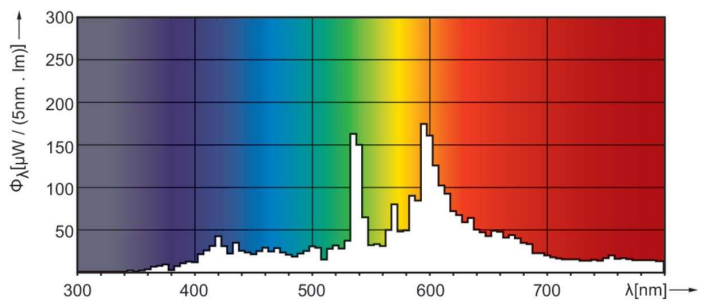

Photometric data

Light Distribution Diagram - MASTERC CDM-TC 35W/830 G8.5 1CT/12

Spectral Power Distribution Colour - MASTERC CDM-TC 35W/830 G8.5 1CT/12