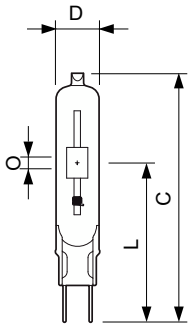

Product data

Informasi Umum		Indeks renderasi warna (CRI)	
Tutup-Dasar	G8.5	Indeks renderasi warna (CRI)	81
Posisi Pengoperasian	UNIVERSAL [Setiap atau Universal (U)]	Panjang Busur O (Nom)	5 mm
Referensi pengukuran fluks	Sphere	Pengoperasian dan Kelistrikan	
Masa Pakai hingga 50 % Kegagalan (Nom)	12.000 jam	Konsumsi Daya	39,1 W
		Tegangan (Nom)	88 V
Teknis Lampu		Kontrol dan Peredupan	
Kode Warna	830 [CCT of 3000K]	Dapat diredupkan	Tidak
Flux Cahaya	3.100 lm	Mekanis dan Housing	
Penandaan Warna	Warm White (WW)	Lapisan bohlam	Jernih
Koordinat Kromatisitas X (Nom)	0,434	Material Bohlam	Quartz UV-Block
Koordinat Kromatisitas Y (Nom)	0,398	Bentuk Bohlam	T14
Suhu Warna Terkorelasi (Nom)	3000 K		
Daya Penerangan (terukur) (Nom)	79 lm/W		

Dimensional drawing

Product	D (max)	D	O	L (min)	L (max)	L	C (max)
MASTERC CDM-TC 35W/830 G8.5 1CT/12	15 mm	0,5 in	5 mm	51 mm	53 mm	52 mm	85 mm

Photometric data

Light Distribution Diagram - MASTERC CDM-TC 35W/830 G8.5 1CT/12