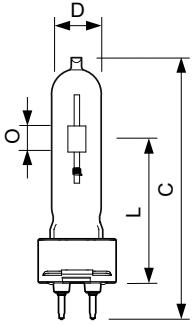

Ürün veri

Genel Bilgiler		Aydınlatma Verimi (nominal) (Nom)	
Kapak Tabanı	G12	Aydınlatma Verimi (nominal) (Nom)	85 lm/W
Çalışma Konumu	UNIVERSAL [Hiçbiri veya Evrensel (U)]	Renk oluşturma dizini (CRI)	92
Akış ölçüm referansı	Sphere	Yay Uzunluğu O (Nom)	6 mm
%50 Arızaya Kadar Kullanım Ömrü (Nom)	12.000 h	Çalıştırma ve Elektrik	
Işık Teknik Ayrıntıları		Güç Tüketimi	73,2 W
Renk Kodu	942 [CCT of 4200K]	Voltaj (Nom)	88 V
Işık Akısı	6.200 lm	Kontroller ve Dim Etme	
Renk Kodlaması	Soğuk Beyaz (CW)	Dim Edilebilir	Hayır
Renk Türü Koordinatı X (Nom)	0,371	Mekanik ve Muhafaza	
Renk Türü Koordinatı Y (Nom)	0,366	Lamba Kaplaması	Şeffaf
İlişkili Renk Sıcaklığı (Nom.)	4200 K		

MASTERC colour CDM-T

Lamba Biçimi	T19
Net Ağırlık (Parça Başı)	0,029 kg
Onay ve Uygulama	
Enerji Verimliliği Sınıfı	G
Cıva (Hg) İçeriği (Maks)	6,1 mg
Cıva (Hg) İçeriği (Nom)	6,1 mg
Enerji Tüketimi kWh/1000 sa.	74 kWh
EPREL Tescil Numarası	473337
CE İşareti	Evet

Boyutlu çizim

Product	D (max)	D	O	L (min)	L (max)	L	C (max)
MASTERC CDM-T 70W/942 G12 1CT/12	20 mm	0,75 in	6 mm	55 mm	57 mm	56 mm	103 mm

Fotometrik bilgi

Spectral Power Distribution Colour - MASTERC CDM-T 70W/942 G12 1CT/12