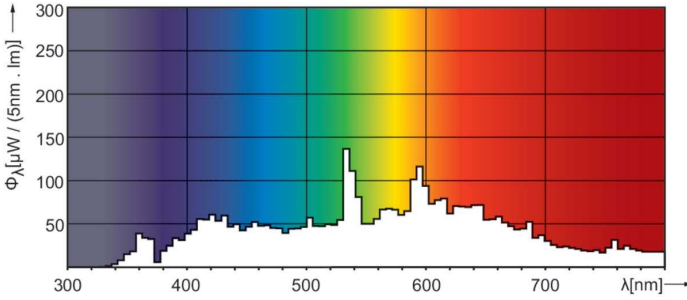

MASTERC colour CDM-T

Lamba Biçimi	T19
Net Ağırlık (Parça Başı)	0,029 kg
Onay ve Uygulama	
Enerji Verimliliği Sınıfı	G
Cıva (Hg) İçeriği (Maks)	6,1 mg
Cıva (Hg) İçeriği (Nom)	6,1 mg
Enerji Tüketimi kWh/1000 sa.	74 kWh
EPREL Tescil Numarası	473337
CE İşareti	Evet

Boyutlu çizim

Product	D (max)	D	O	L (min)	L (max)	L	C (max)
MASTERC CDM-T 70W/942 G12 1CT/12	20 mm	0,75 in	6 mm	55 mm	57 mm	56 mm	103 mm

Fotometrik bilgi

Spectral Power Distribution Colour - MASTERC CDM-T 70W/942 G12 1CT/12