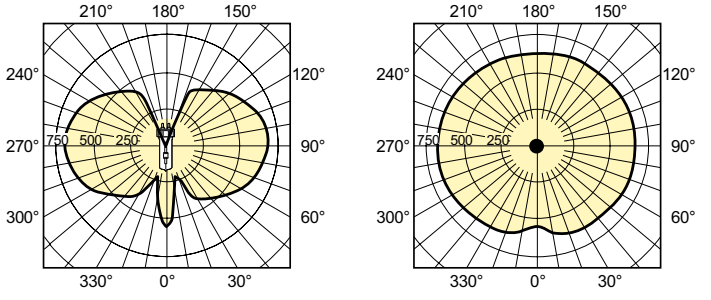

MASTERC colour CDM-T

Lamba Biçimi	T19
Net Ağırlık (Parça Başı)	0,029 kg
Onay ve Uygulama	
Enerji Verimliliği Sınıfı	G
Cıva (Hg) İçeriği (Maks)	6,1 mg
Cıva (Hg) İçeriği (Nom)	6,1 mg
Enerji Tüketimi kWh/1000 sa.	74 kWh
EPREL Tescil Numarası	473337
CE İşareti	Evet

Boyutlu çizim

Product	D (max)	D	O	L (min)	L (max)	L	C (max)
MASTERC CDM-T 70W/942 G12 1CT/12	20 mm	0,75 in	6 mm	55 mm	57 mm	56 mm	103 mm

Fotometrik bilgi

Spectral Power Distribution Colour - MASTERC CDM-T 70W/942 G12 1CT/12