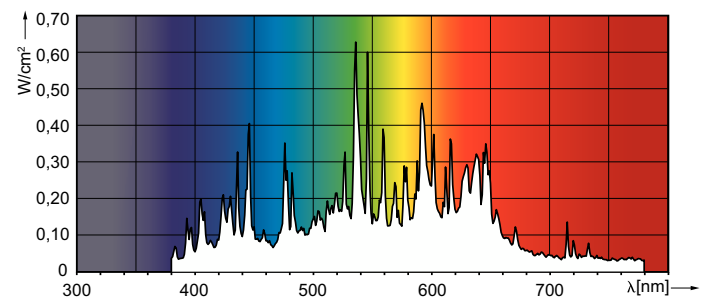

Valotehokkuus (nimellinen)	107 lm/W
Värinistöindeksi (CRI)	91
Valokaaren pituus O (nim.)	10 mm

Käyttö- ja sähkö tiedot	
Tehonkulutus	150,0 W
Jännite (nim.)	97 V

Ohjausjärjestelmät ja himmennys	
Himmennettävä	Kyllä

Mekaaniset tiedot ja runko	
Lampun pinnoite	Clear

MASTER CityWhite CDO-TT Plus

Lampun muoto	T46
Nettopaino	135,000 g

Merkinnät ja luokitukset

Energiatohokkuusluokka	F
Elohopeapitoisuus (Hg) (maks.)	13 mg
Elohopeapitoisuus (Hg) (nim.)	12,6 mg
Energiankulutus kWh/1 000 h	150 kWh
EPREL-rekisteröintinumero	473331
CE-merkintä	Kyllä

Mittapiirros

Product	D (max)	O	L	C (max)
MASTER CityWh CDO-TT Plus 150W/942 E40	46 mm	10 mm	132 mm	211 mm

Valonjakotiedot

Light Distribution Diagram - MASTER CityWh CDO-TT Plus 150W/942 E40

Spectral Power Distribution Colour - MASTER CityWh CDO-TT Plus 150W/942 E40