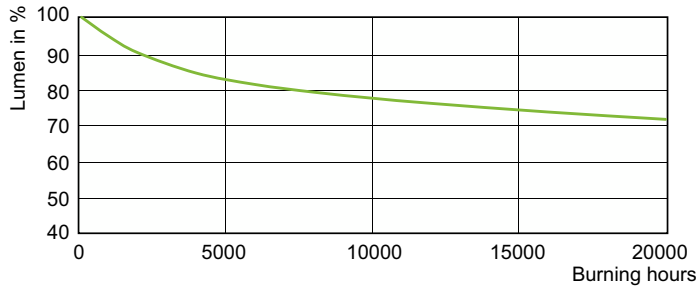

MASTER CityWhite CDO-TT Plus

Käyttöikä

Lumen Maintenance Diagram - MASTER CityWh CDO-TT Plus 150W/942 E40

HID, CDO-TT Plus 70W, 150W /942