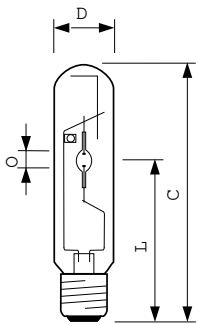

Mekaaniset tiedot ja runko	
Lampun pinnoite	Clear

MASTER CityWhite CDO-TT Plus

Lampun muoto	T46
Nettopaino	135,000 g

Merkinnät ja luokitukset

Energiatohokkuusluokka	F
Elohopeapitoisuus (Hg) (maks.)	13 mg
Elohopeapitoisuus (Hg) (nim.)	12,6 mg
Energiankulutus kWh/1 000 h	150 kWh
EPREL-rekisteröintinumero	473331
CE-merkintä	Kyllä

Mittapiirros

Product	D (max)	O	L	C (max)
MASTER CityWh CDO-TT Plus 150W/942 E40	46 mm	10 mm	132 mm	211 mm

Valonjakotiedot

Light Distribution Diagram - MASTER CityWh CDO-TT Plus 150W/942 E40

Spectral Power Distribution Colour - MASTER CityWh CDO-TT Plus 150W/942 E40