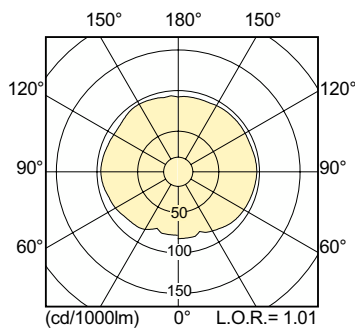

Valotehokkuus (nimellinen)	107 lm/W
Värinistöindeksi (CRI)	91
Valokaaren pituus O (nim.)	10 mm

Käyttö- ja sähkö tiedot	
Tehonkulutus	150,0 W
Jännite (nim.)	97 V

Ohjausjärjestelmät ja himmennys	
Himmennettävä	Kyllä

Mekaaniset tiedot ja runko	
Lampun pinnoite	Clear

MASTER CityWhite CDO-TT Plus

Lampun muoto	T46
Nettopaino	135,000 g

Merkinnät ja luokitukset

Energiatohokkuusluokka	F
Elohopeapitoisuus (Hg) (maks.)	13 mg
Elohopeapitoisuus (Hg) (nim.)	12,6 mg
Energiankulutus kWh/1 000 h	150 kWh
EPREL-rekisteröintinumero	473331
CE-merkintä	Kyllä

Mittapiirros

Product	D (max)	O	L	C (max)
MASTER CityWh CDO-TT Plus 150W/942 E40	46 mm	10 mm	132 mm	211 mm

Valonjakotiedot

Light Distribution Diagram - MASTER CityWh CDO-TT Plus 150W/942 E40

Spectral Power Distribution Colour - MASTER CityWh CDO-TT Plus 150W/942 E40