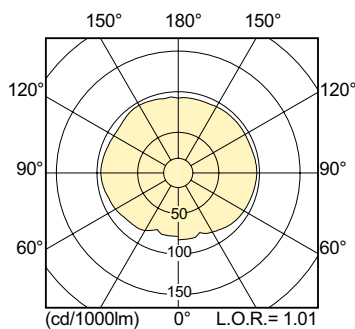

MASTER CityWhite CDO-TT

Mekanik og armaturhus

Pære finish	Klar
Lyskildeform	T46
Nettovægt (stykke)	135,000 g

Godkendelse og anvendelsesområde

Energieffektivitetsklasse	F
Indhold af kviksølv (Hg) (maks.)	13 mg
Indhold af kviksølv (Hg) (nom.)	12,6 mg
Energiforbrug kWh/1000 t.	150 kWh
EPREL registreringsnummer	473331
CE-mærke	Ja

Målskitse

Product	D (max)	O	L	C (max)
MASTER CityWh CDO-TT Plus 150W/942 E40	46 mm	10 mm	132 mm	211 mm

Fotometriske data

Light Distribution Diagram - MASTER CityWh CDO-TT Plus 150W/942 E40

Spectral Power Distribution Colour - MASTER CityWh CDO-TT Plus 150W/942 E40