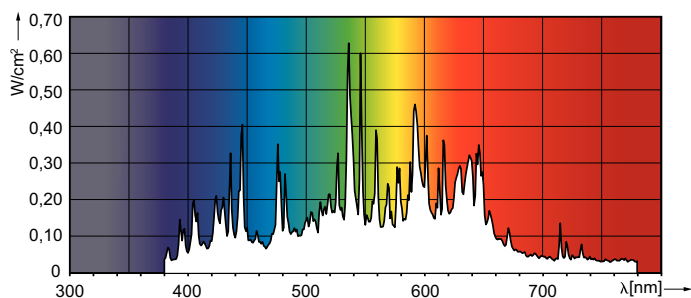

Korreleret farvetemperatur (nom.)	4200 K
Lyseffekt (nominel) (nom.)	107 lm/W
Farvegengivelsesindeks (CRI)	91
Buelængde O (Nom)	10 mm
Drift og el	
Strømforbrug	150,0 W
Spænding (nom.)	97 V
Lysstyringssystemer og dæmpning	
Dæmpbar	Ja

Målskitse

Product	D (max)	O	L	C (max)
MASTER CityWh CDO-TT Plus 150W/942 E40	46 mm	10 mm	132 mm	211 mm

Fotometriske data

Light Distribution Diagram - MASTER CityWh CDO-TT Plus 150W/942 E40

Spectral Power Distribution Colour - MASTER CityWh CDO-TT Plus 150W/942 E40