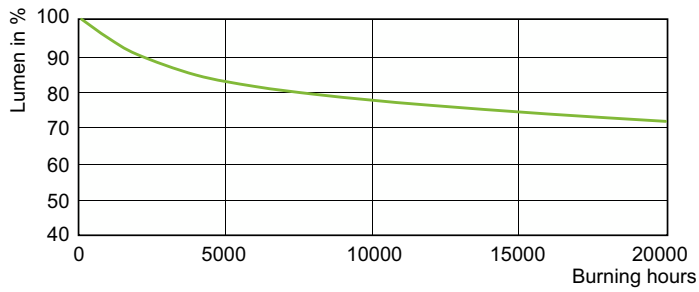

MASTER CityWhite CDO-TT

Levetid

Lumen Maintenance Diagram - MASTER CityWh CDO-TT Plus 150W/942 E40

HID, CDO-TT Plus 70W, 150W /942