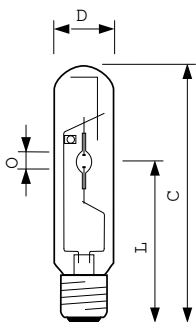

MASTER CityWhite CDO-TT

Mekanik og armaturhus

Pære finish	Klar
Lyskildeform	T46
Nettovægt (stykke)	135,000 g

Godkendelse og anvendelsesområde

Energieffektivitetsklasse	F
Indhold af kviksølv (Hg) (maks.)	13 mg
Indhold af kviksølv (Hg) (nom.)	12,6 mg
Energiforbrug kWh/1000 t.	150 kWh
EPREL registreringsnummer	473331
CE-mærke	Ja

Målskitse

Product	D (max)	O	L	C (max)
MASTER CityWh CDO-TT Plus 150W/942 E40	46 mm	10 mm	132 mm	211 mm

Fotometriske data

Light Distribution Diagram - MASTER CityWh CDO-TT Plus 150W/942 E40

Spectral Power Distribution Colour - MASTER CityWh CDO-TT Plus 150W/942 E40