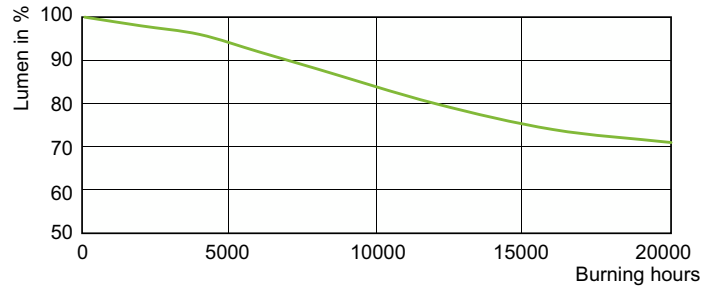

Lumen Maintenance Diagram - MASTER CityWh CDO-TT Plus 50W/828 E27