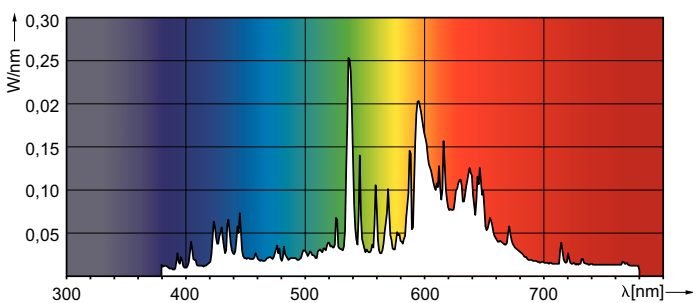

Produktdata

Generell informasjon		Lysutbytte (vurdert) (Nom)	
Sokkelbase	E27		104 lm/W
Driftsposisjon	UNIVERSAL [Alle eller universal (U)]	Fargegjengivelsesindeks (CRI)	84
Referanse for fluksmåling	Sphere	Buelengde O (nom.)	5,25 mm
Levetid til 50 % lystap (nom.)	21 000 time(r)	Drift og elektronikk	
Teknisk belysning		Effektforbruk	53,0 W
Fargekode	828 [CCT of 2800K]	Spennning (nom.)	83 V
Lysytelse	5 500 lm	Kontroller og dimming	
Fargebetegnelse	Varmhvit (WW)	Kan dimmes	Ja
Kromatisk koordinat X (nom)	0,447	Mekanikk og innfatning	
Kromatisk koordinat Y (nom)	0,4	Lyspæreoverflate	Matt
Korrelert fargetemperatur (nom.)	2800 K		

MASTER CityWhite CDO-TT Plus

Lyspæreform	T31
Nettovekt (stykk)	0,060 kg

Godkjenning og bruksområde

Energieffektivitet, klasse	F
Kvikksølv (Hg)-innhold (maks.)	5,4 mg
Lavt kvikksølv (Hg)-innhold (nom.)	5,4 mg
Energiforbruk kWh/1000 t	53 kWh
EPREL-registreringsnummeret er:	473330
CE-merke	Ja

Produktdata

Produktnavn for bestilling	MASTER CityWh CDO-TT Plus 50W/828 E27
----------------------------	---------------------------------------

Fullstendig produktnavn	MASTER CityWh CDO-TT Plus 50W/828 E27
Full EOC	871829118561100
Lokal kodebeskrivelse	3816788
Bestillingskode	928082419235
Materialenr. (12NC)	928082419235
Lokal bestillingskode	3816788
Antall – per pakke	1
EAN/UPC – produkt/boks	8718291185611
SAP-teller – pakker per utvendige	12
EAN/UPC – boks	8718291185628

Målskisse

Product	D (max)	O	L	C (max)
MASTER CityWh CDO-TT Plus 50W/828 E27	36 mm	5,25 mm	102 mm	156 mm

Fotometriske data

Light Distribution Diagram - MASTER CityWh CDO-TT Plus 50W/828 E27

Spectral Power Distribution Colour - MASTER CityWh CDO-TT Plus 50W/828 E27