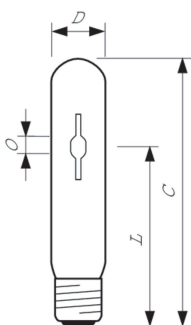

Produktdata

Generell informasjon		Lysutbytte (vurdert) (Nom)	
Sokkelbase	E27		104 lm/W
Driftsposisjon	UNIVERSAL [Alle eller universal (U)]	Fargegjengivelsesindeks (CRI)	84
Referanse for fluksmåling	Sphere	Buelengde O (nom.)	5,25 mm
Levetid til 50 % lystap (nom.)	21 000 time(r)	Drift og elektronikk	
Teknisk belysning		Effektforbruk	53,0 W
Fargekode	828 [CCT of 2800K]	Spennning (nom.)	83 V
Lysytelse	5 500 lm	Kontroller og dimming	
Fargebetegnelse	Varmhvit (WW)	Kan dimmes	Ja
Kromatisk koordinat X (nom)	0,447	Mekanikk og innfatning	
Kromatisk koordinat Y (nom)	0,4	Lyspæreoverflate	Matt
Korrelert fargetemperatur (nom.)	2800 K		

Målskisse

Product	D (max)	O	L	C (max)
MASTER CityWh CDO-TT Plus 50W/828 E27	36 mm	5,25 mm	102 mm	156 mm

Fotometriske data

Light Distribution Diagram - MASTER CityWh CDO-TT Plus 50W/828 E27

Spectral Power Distribution Colour - MASTER CityWh CDO-TT Plus 50W/828 E27