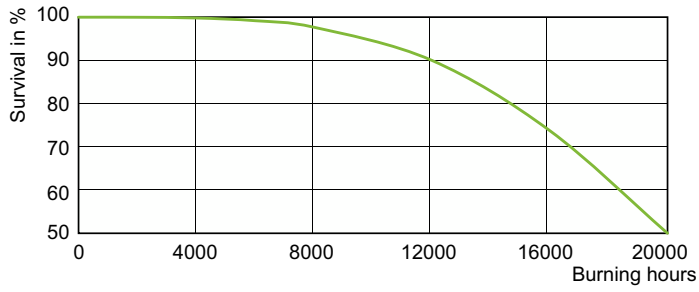

MASTER CityWhite CDO-TT Plus

Levetid

LDLE_CDO-TT_0004-Life expectancy diagram