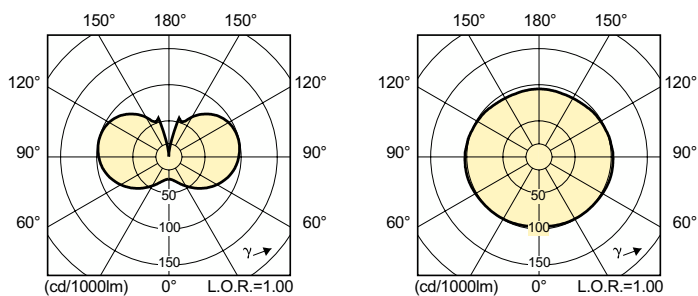

Produktdata

Generell informasjon		Lysutbytte (vurdert) (Nom)	
Sokkelbase	E27		104 lm/W
Driftsposisjon	UNIVERSAL [Alle eller universal (U)]	Fargegjengivelsesindeks (CRI)	84
Referanse for fluksmåling	Sphere	Buelengde O (nom.)	5,25 mm
Levetid til 50 % lystap (nom.)	21 000 time(r)	Drift og elektronikk	
Teknisk belysning		Effektforbruk	53,0 W
Fargekode	828 [CCT of 2800K]	Spennning (nom.)	83 V
Lysytelse	5 500 lm	Kontroller og dimming	
Fargebetegnelse	Varmhvit (WW)	Kan dimmes	Ja
Kromatisk koordinat X (nom)	0,447	Mekanikk og innfatning	
Kromatisk koordinat Y (nom)	0,4	Lyspæreoverflate	Matt
Korrelert fargetemperatur (nom.)	2800 K		

Produktdata

Produktnavn for bestilling	MASTER CityWh CDO-TT Plus 50W/828 E27
----------------------------	---------------------------------------

Fullstendig produktnavn	MASTER CityWh CDO-TT Plus 50W/828 E27
Full EOC	871829118561100
Lokal kodebeskrivelse	3816788
Bestillingskode	928082419235
Materialenr. (12NC)	928082419235
Lokal bestillingskode	3816788
Antall – per pakke	1
EAN/UPC – produkt/boks	8718291185611
SAP-teller – pakker per utvendige	12
EAN/UPC – boks	8718291185628

Målskisse

Product	D (max)	O	L	C (max)
MASTER CityWh CDO-TT Plus 50W/828 E27	36 mm	5,25 mm	102 mm	156 mm

Fotometriske data

Light Distribution Diagram - MASTER CityWh CDO-TT Plus 50W/828 E27

Spectral Power Distribution Colour - MASTER CityWh CDO-TT Plus 50W/828 E27