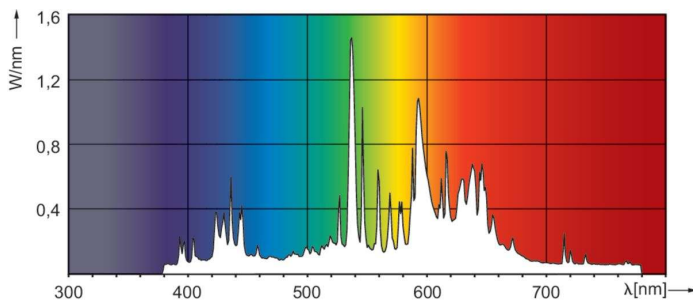

Lichttechnische Daten	
Farbcode	830 [CCT of 3000K]
Lichtstrom	28.400 lm
Lichtfarbe	Warmweiß (WW)
Farbkoordinate X (Nom)	0,434
Farbkoordinate Y (nom.)	0,398
Ähnlichste Farbtemperatur	3000 K
Nennlichtausbeute (Nom)	113 lm/W
Farbwiedergabeindex (CRI)	88
Bogenlänge O (Nom)	12,1 mm

## Abmessungsskizzen

Product	D (max)	O	L	C (max)
MASTER CityWh CDO-TT Plus 250W/830 E40	47 mm	12,1 mm	157 mm	257 mm

## Photometrische Daten

Light Distribution Diagram - MASTER CityWh CDO-TT Plus 250W/830 E40

Light Distribution Diagram - MASTER CityWh CDO-TT Plus 250W/830 E40

Spectral Power Distribution Colour - MASTER CityWh CDO-TT Plus 250W/830 E40