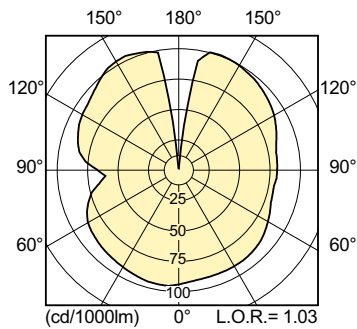

Photometrische Daten

Light Distribution Diagram - MASTER CityWh CDO-TT Plus 250W/830 E40