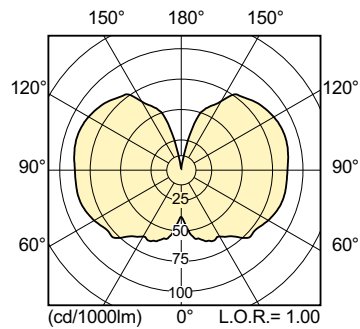

Lichttechnische Daten	
Farbcode	830 [CCT of 3000K]
Lichtstrom	28.400 lm
Lichtfarbe	Warmweiß (WW)
Farbkoordinate X (Nom)	0,434
Farbkoordinate Y (nom.)	0,398
Ähnlichste Farbtemperatur	3000 K
Nennlichtausbeute (Nom)	113 lm/W
Farbwiedergabeindex (CRI)	88
Bogenlänge O (Nom)	12,1 mm

## Abmessungsskizzen

Product	D (max)	O	L	C (max)
MASTER CityWh CDO-TT Plus 250W/830 E40	47 mm	12,1 mm	157 mm	257 mm

## Photometrische Daten

Light Distribution Diagram - MASTER CityWh CDO-TT Plus 250W/830 E40

Light Distribution Diagram - MASTER CityWh CDO-TT Plus 250W/830 E40

Spectral Power Distribution Colour - MASTER CityWh CDO-TT Plus 250W/830 E40