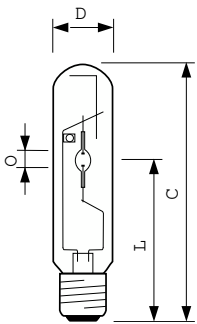

Betrieb und Elektrik	
Systemleistung	250,0 W
Spannung (Nom)	99 V

Lichtregelung und Dimmen	
Dimmbar	Ja

Mechanik und Gehäuse	
Kolbenausführung	Klar
Kolbenform	T46
Nettogewicht (Stück)	0,161 kg

Genehmigung und Anwendung	
Energieeffizienzklasse	F
Quecksilbergehalt (max.)	25 mg
Quecksilbergehalt (Nom)	25,3 mg
Energieverbrauch kWh/1.000 Std.	250 kWh

## Abmessungsskizzen

Product	D (max)	O	L	C (max)
MASTER CityWh CDO-TT Plus 250W/830 E40	47 mm	12,1 mm	157 mm	257 mm