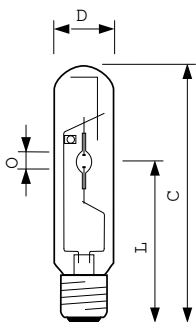

MASTER CityWhite CDO-TT

Mekanik og armaturhus

Pære finish	Klar
Lyskildeform	T46
Nettovægt (stykke)	0,161 kg

Godkendelse og anvendelsesområde

Energieffektivitetsklasse	F
Indhold af kviksølv (Hg) (maks.)	25 mg
Indhold af kviksølv (Hg) (nom.)	25,3 mg
Energiforbrug kWh/1000 t.	250 kWh
EPREL registreringsnummer	473329
CE-mærke	Ja

Målskitse

Product	D (max)	O	L	C (max)
MASTER CityWh CDO-TT Plus 250W/830 E40	47 mm	12,1 mm	157 mm	257 mm

Fotometriske data

Light Distribution Diagram - MASTER CityWh CDO-TT Plus 250W/830 E40

Light Distribution Diagram - MASTER CityWh CDO-TT Plus 250W/830 E40