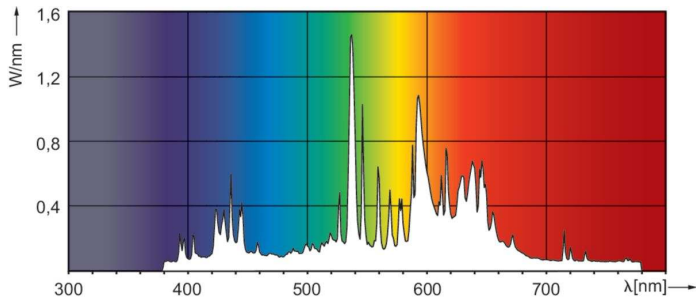

Korreleret farvetemperatur (nom.)	3000 K
Lyseffekt (nominel) (nom.)	113 lm/W
Farvegengivelsesindeks (CRI)	88
Buelængde O (Nom)	12,1 mm
Drift og el	
Strømforbrug	250,0 W
Spænding (nom.)	99 V
Lysstyringssystemer og dæmpning	
Dæmpbar	Ja

Målskitse

Product	D (max)	O	L	C (max)
MASTER CityWh CDO-TT Plus 250W/830 E40	47 mm	12,1 mm	157 mm	257 mm

Fotometriske data

Light Distribution Diagram - MASTER CityWh CDO-TT Plus 250W/830 E40

Light Distribution Diagram - MASTER CityWh CDO-TT Plus 250W/830 E40

MASTER CityWhite CDO-TT

Fotometriske data

Spectral Power Distribution Colour - MASTER CityWh CDO-TT Plus
250W/830 E40

Levetid

LDLE_CDO-TT_0005-Life expectancy diagram

Lumen Maintenance Diagram - MASTER CityWh CDO-TT Plus 250W/830
E40