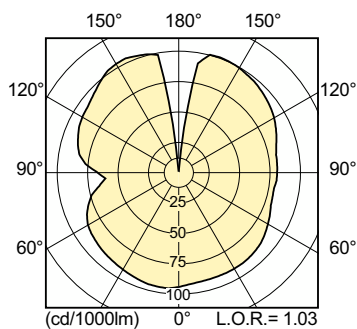

Korreleret farvetemperatur (nom.)	3000 K
Lyseffekt (nominel) (nom.)	113 lm/W
Farvegengivelsesindeks (CRI)	88
Buelængde O (Nom)	12,1 mm
Drift og el	
Strømforbrug	250,0 W
Spænding (nom.)	99 V
Lysstyringssystemer og dæmpning	
Dæmpbar	Ja

MASTER CityWhite CDO-TT

Mekanik og armaturhus

Pære finish	Klar
Lyskildeform	T46
Nettovægt (stykke)	0,161 kg

Godkendelse og anvendelsesområde

Energieffektivitetsklasse	F
Indhold af kviksølv (Hg) (maks.)	25 mg
Indhold af kviksølv (Hg) (nom.)	25,3 mg
Energiforbrug kWh/1000 t.	250 kWh
EPREL registreringsnummer	473329
CE-mærke	Ja

Målskitse

Product	D (max)	O	L	C (max)
MASTER CityWh CDO-TT Plus 250W/830 E40	47 mm	12,1 mm	157 mm	257 mm

Fotometriske data

Light Distribution Diagram - MASTER CityWh CDO-TT Plus 250W/830 E40

Light Distribution Diagram - MASTER CityWh CDO-TT Plus 250W/830 E40