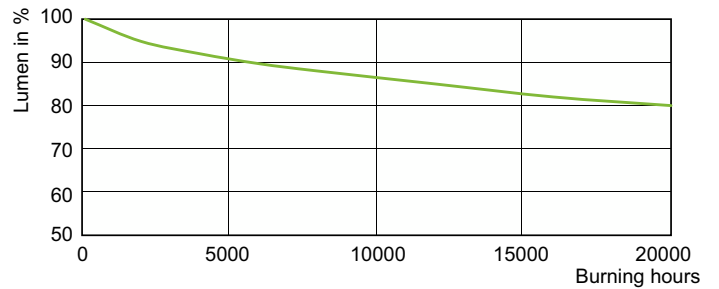

Korreleret farvetemperatur (nom.)	3000 K
Lyseffekt (nominel) (nom.)	113 lm/W
Farvegengivelsesindeks (CRI)	88
Buelængde O (Nom)	12,1 mm
Drift og el	
Strømforbrug	250,0 W
Spænding (nom.)	99 V
Lysstyringssystemer og dæmpning	
Dæmpbar	Ja

MASTER CityWhite CDO-TT

Fotometriske data

Spectral Power Distribution Colour - MASTER CityWh CDO-TT Plus
250W/830 E40

Levetid

LDLE_CDO-TT_0005-Life expectancy diagram

Lumen Maintenance Diagram - MASTER CityWh CDO-TT Plus 250W/830
E40