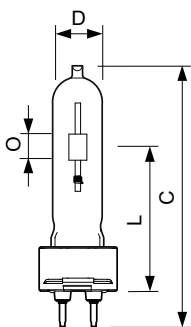

MASTERCcolour CDM-T

MASTERC CDM-T 70W/830 G12 1CT/12

En serie kompakte udladningslamper med en stabil farve i hele lampens levetid og et strålende lys

Advarsler og sikkerhed

- Må kun anvendes i et helt indkapslet armatur, selv under test (IEC 61167, IEC 62035 og IEC 60598)
- Armaturet skal kunne holde til varme pæredele, hvis pæren springer
- Forkoblingerne skal være "end-of-life"-beskyttede (IEC61167 og IEC62035)
- Lyskilder kan anvende en elektroniske eller elektromagnetiske forkoblinger, undtagen 35W/942 og 20W lyskilder, der kun kan anvende elektronisk forkobling.
- Det er meget usandsynligt, at et brud på en lyskilde kan påvirke din sundhed. Hvis en lyskilde går i stykker, skal rummet udluftes i 30 minutter, og delene skal fjernes (det anbefales at bære handsker). Læg delene i en lukket plastikpose, og aflever den på din lokale genbrugsstation. Brug ikke støvsuger.

MASTERC colour CDM-T

Mekanik og armaturhus

Pære finish	Klar
Lyskildeform	T19
Nettovægt (stykke)	29,000 g

Godkendelse og anvendelsesområde

Energieffektivitetsklasse	G
Indhold af kviksølv (Hg) (maks.)	4,6 mg
Indhold af kviksølv (Hg) (nom.)	4,6 mg
Energiforbrug kWh/1000 t.	74 kWh
EPREL registreringsnummer	473328
CE-mærke	Ja

Målskitse

Product	D (max)	D	O	L (min)	L (max)	L	C (max)
MASTERC CDM-T 70W/830 G12 1CT/12	20 mm	0,75 in	7 mm	55 mm	57 mm	56 mm	103 mm

Fotometriske data

Light Distribution Diagram - MASTERC CDM-T 70W/830 G12 1CT/12