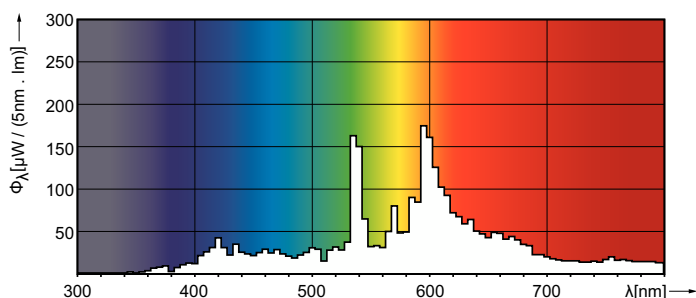

Korreleret farvetemperatur (nom.)	3000 K
Lyseffekt (nominel) (nom.)	85 lm/W
Farvegengivelsesindeks (CRI)	84
Buelængde O (Nom)	7 mm
Drift og el	
Strømforbrug	73,2 W
Spænding (nom.)	88 V
Lysstyringssystemer og dæmpning	
Dæmpbar	Nej

MASTERC colour CDM-T

Mekanik og armaturhus

Pære finish	Klar
Lyskildeform	T19
Nettovægt (stykke)	29,000 g

Godkendelse og anvendelsesområde

Energieffektivitetsklasse	G
Indhold af kviksølv (Hg) (maks.)	4,6 mg
Indhold af kviksølv (Hg) (nom.)	4,6 mg
Energiforbrug kWh/1000 t.	74 kWh
EPREL registreringsnummer	473328
CE-mærke	Ja

Produktdata

Ordreproduktnavn	MASTERC CDM-T 70W/830 G12 1CT/12
------------------	-------------------------------------

Det fulde produktnavn	MASTERC CDM-T 70W/830 G12 1CT/12
Full EOC	871150019699615
Beskrivelse af lokal kode	2052090956
Ordrekode	928082305125
Materialenr. (12NC)	928082305125
Lokal ordrekode	2052090956
Tæller – antal pr. pakke	1
EAN/UPC – Produkt/Æske	8711500196996
Tæller – antal pakker pr. kasse (udvendig emballage)	12
EAN/UPC – kasse	8711500197009

Målskitse

Product	D (max)	D	O	L (min)	L (max)	L	C (max)
MASTERC CDM-T 70W/830 G12 1CT/12	20 mm	0,75 in	7 mm	55 mm	57 mm	56 mm	103 mm

Fotometriske data

Light Distribution Diagram - MASTERC CDM-T 70W/830 G12 1CT/12