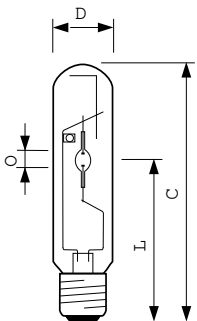

Betrieb und Elektrik	
Systemleistung	99,0 W
Spannung (Nom)	100 V

Lichtregelung und Dimmen	
Dimmbar	Ja

Mechanik und Gehäuse	
Kolbenausführung	Klar
Kolbenform	T46
Nettogewicht (Stück)	0,137 kg

Genehmigung und Anwendung	
Energieeffizienzklasse	F
Quecksilbergehalt (max.)	12 mg
Quecksilbergehalt (Nom)	11,6 mg
Energieverbrauch kWh/1.000 Std.	99 kWh

## Abmessungsskizzen

Product	D (max)	O	L	C (max)
MASTER CityWh CDO-TT Plus 100W/828 E40	47 mm	8,5 mm	132 mm	211 mm