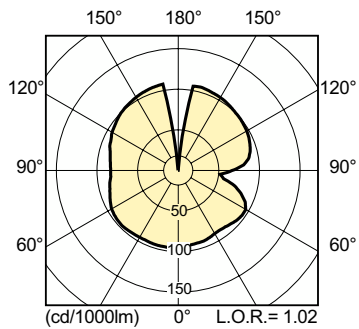

Photometrische Daten

Light Distribution Diagram - MASTER CityWh CDO-TT Plus 100W/828 E40