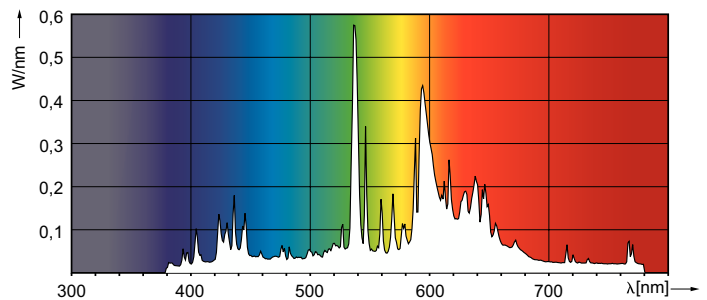

Lichttechnische Daten	
Farbcode	828 [CCT of 2800K]
Lichtstrom	10.450 lm
Lichtfarbe	Warmweiß (WW)
Farbkoordinate X (Nom)	0,447
Farbkoordinate Y (nom.)	0,4
Ähnlichste Farbtemperatur	2800 K
Nennlichtausbeute (Nom)	106 lm/W
Farbwiedergabeindex (CRI)	88
Bogenlänge O (Nom)	8,5 mm

## Abmessungsskizzen

Product	D (max)	O	L	C (max)
MASTER CityWh CDO-TT Plus 100W/828 E40	47 mm	8,5 mm	132 mm	211 mm

## Photometrische Daten

Light Distribution Diagram - MASTER CityWh CDO-TT Plus 100W/828 E40

Spectral Power Distribution Colour - MASTER CityWh CDO-TT Plus 100W/828 E40