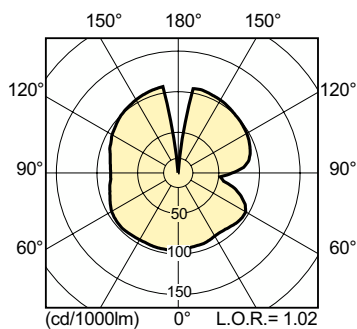

Produkt data

Generelle oplysninger		Korreleret farvetemperatur (nom.)	
Fod	E40		2800 K
Driftsposition	UNIVERSAL [Vilkaarlig eller Universal (U)]	Lyseffekt (nominel) (nom.)	106 lm/W
Lysstrømsmålingsreference	Sphere	Farvegengivelsesindeks (CRI)	88
Levetid til 50 % fejl (nom.)	27.000 t	Buelængde O (Nom)	8,5 mm
Lysteknisk		Drift og el	
Farvekode	828 [CCT of 2800K]	Strømforbrug	99,0 W
Lysstrøm	10.450 lm	Spænding (nom.)	100 V
Farvetegnelse	Varm hvid (WW)	Lysstyringssystemer og dæmpning	
Kromaticitetskoordinat X (nom.)	0,447	Dæmpbar	Ja
Kromaticitetskoordinat Y (nom.)	0,4		

MASTER CityWhite CDO-TT

Mekanik og armaturhus

Pære finish	Klar
Lyskildeform	T46
Nettovægt (stykke)	0,137 kg

Godkendelse og anvendelsesområde

Energieffektivitetsklasse	F
Indhold af kviksølv (Hg) (maks.)	12 mg
Indhold af kviksølv (Hg) (nom.)	11,6 mg
Energiforbrug kWh/1000 t.	99 kWh
EPREL registreringsnummer	473325
CE-mærke	Ja

Målskitse

Product	D (max)	O	L	C (max)
MASTER CityWh CDO-TT Plus 100W/828 E40	47 mm	8,5 mm	132 mm	211 mm

Fotometriske data

Light Distribution Diagram - MASTER CityWh CDO-TT Plus 100W/828 E40

Spectral Power Distribution Colour - MASTER CityWh CDO-TT Plus 100W/828 E40