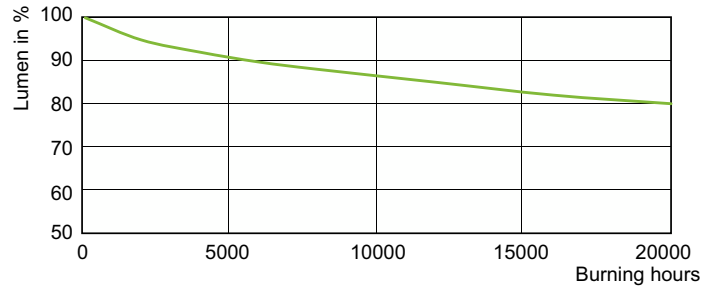

MASTER CityWhite CDO-TT

Levetid

LDLE_CDO-TT_0002-Life expectancy diagram

Lumen Maintenance Diagram - MASTER CityWh CDO-TT Plus 100W/828 E40