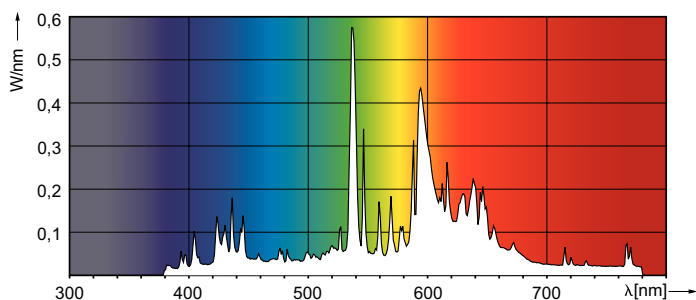

MASTER CityWhite CDO-TT

MASTER CityWh CDO-TT Plus 100W/828 E40

Keramisk metalhalogenlampe med gennemsigtig, tubeformet yderkolbe og behageligt, hvidt lys til udendørs brug

Advarsler og sikkerhed

- Må kun anvendes i et helt indkapslet armatur, selv under test (IEC 61167, IEC 62035 og IEC 60598)
- Armaturet skal kunne holde til varme lyskildedele, hvis pæren springer
- Lyskilderne kan anvendes sammen med elektroniske eller elektromagnetiske forkoblinger
- Forkoblingerne skal være med slutlevetidssbeskyttelse (IEC61167 og IEC62035)
- Varm genstartstid kan vare op til 15 minutter. Det anbefales derfor at anvende T15-tændere
- Det er meget usandsynligt, at et brud på en lyskilde kan påvirke din sundhed. Hvis en lyskilde går i stykker, skal rummet udluftes i 30 minutter, og delene skal fjernes (det anbefales at bære handsker). Læg delene i en lukket plastikpose og aflever den på din lokale genbrugsstation. Brug ikke støvsuger.

Produkt data

Generelle oplysninger		Korreleret farvetemperatur (nom.)	
Fod	E40		2800 K
Driftsposition	UNIVERSAL [Vilkaarlig eller Universal (U)]	Lyseffekt (nominel) (nom.)	106 lm/W
Lysstrømsmålingsreference	Sphere	Farvegengivelsesindeks (CRI)	88
Levetid til 50 % fejl (nom.)	27.000 t	Buelængde O (Nom)	8,5 mm
Lysteknisk		Drift og el	
Farvekode	828 [CCT of 2800K]	Strømforbrug	99,0 W
Lysstrøm	10.450 lm	Spænding (nom.)	100 V
Farvetegnelse	Varm hvid (WW)	Lysstyringssystemer og dæmpning	
Kromaticitetskoordinat X (nom.)	0,447	Dæmpbar	Ja
Kromaticitetskoordinat Y (nom.)	0,4		

Målskitse

Product	D (max)	O	L	C (max)
MASTER CityWh CDO-TT Plus 100W/828 E40	47 mm	8,5 mm	132 mm	211 mm

Fotometriske data

Light Distribution Diagram - MASTER CityWh CDO-TT Plus 100W/828 E40

Spectral Power Distribution Colour - MASTER CityWh CDO-TT Plus 100W/828 E40