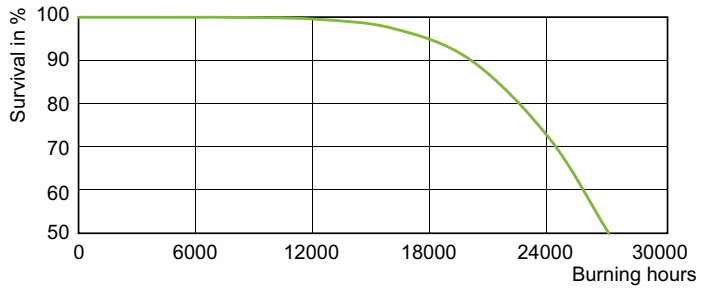

MASTER CityWhite CDO-TT

Levetid

LDLE_CDO-TT_0002-Life expectancy diagram

Lumen Maintenance Diagram - MASTER CityWh CDO-TT Plus 100W/828 E40