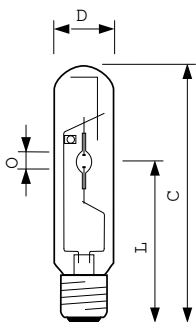

MASTER CityWhite CDO-TT

Mekanik og armaturhus

Pære finish	Klar
Lyskildeform	T46
Nettovægt (stykke)	0,137 kg

Godkendelse og anvendelsesområde

Energieffektivitetsklasse	F
Indhold af kviksølv (Hg) (maks.)	12 mg
Indhold af kviksølv (Hg) (nom.)	11,6 mg
Energiforbrug kWh/1000 t.	99 kWh
EPREL registreringsnummer	473325
CE-mærke	Ja

Målskitse

Product	D (max)	O	L	C (max)
MASTER CityWh CDO-TT Plus 100W/828 E40	47 mm	8,5 mm	132 mm	211 mm

Fotometriske data

Light Distribution Diagram - MASTER CityWh CDO-TT Plus 100W/828 E40

Spectral Power Distribution Colour - MASTER CityWh CDO-TT Plus 100W/828 E40