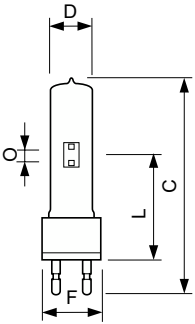

Product gegevens

Algemene informatie		Booglengte O (nom.)	
Lampvoet	G22		10,0 mm
Gebruiksstand	UNIVERSEEL [Elke of universeel (U)]	Bedrijfs- en elektrische gegevens	
Levensduur tot 50% uitval (nom.)	800 hr	Energieverbruik	1.200 W
		Lampstroom (nom.)	13,8 A
Gegevens lichttechniek		Dimbaarheid en regelsystemen	
Kleurcode	- [Not Specified]	Dimbaar	Nee
Lichtstroom	103.000 lm	Eigenschappen behuizing en afmetingen	
Kleurkwaliteit, coördinaat X (nominaal)	325	Nettogewicht (per stuk)	0,150 kg
Kleurkwaliteit, coördinaat Y (nominaal)	327		
Gecorreleerde kleurtemperatuur (nom.)	5900 K		
Lichtrendement (gespec.) (nom.)	88 lm/W		
Kleurweergave-index (CRI)	80		

Maatschets

Product	D (max)	O	L (min)	L (max)	L	C (max)	F
MSR 1200 1CT/3	40 mm	10,0 mm	84 mm	86 mm	85 mm	175 mm	53 mm

Fotometrische gegevens

Spectral Power Distribution Colour - MSR 1200 1CT/3