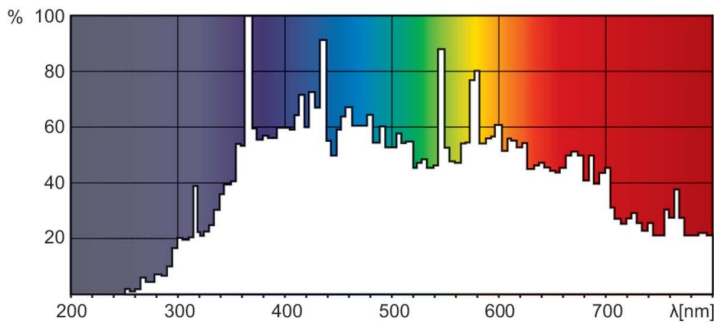

Product gegevens

Algemene informatie		Booglengte O (nom.)	
Lampvoet	G22		10,0 mm
Gebruiksstand	UNIVERSEEL [Elke of universeel (U)]	Bedrijfs- en elektrische gegevens	
Levensduur tot 50% uitval (nom.)	800 hr	Energieverbruik	1.200 W
		Lampstroom (nom.)	13,8 A
Gegevens lichttechniek		Dimbaarheid en regelsystemen	
Kleurcode	- [Not Specified]	Dimbaar	Nee
Lichtstroom	103.000 lm	Eigenschappen behuizing en afmetingen	
Kleurkwaliteit, coördinaat X (nominaal)	325	Nettogewicht (per stuk)	0,150 kg
Kleurkwaliteit, coördinaat Y (nominaal)	327		
Gecorreleerde kleurtemperatuur (nom.)	5900 K		
Lichtrendement (gespec.) (nom.)	88 lm/W		
Kleurweergave-index (CRI)	80		

Maatschets

Product	D (max)	O	L (min)	L (max)	L	C (max)	F
MSR 1200 1CT/3	40 mm	10,0 mm	84 mm	86 mm	85 mm	175 mm	53 mm

Fotometrische gegevens

Spectral Power Distribution Colour - MSR 1200 1CT/3