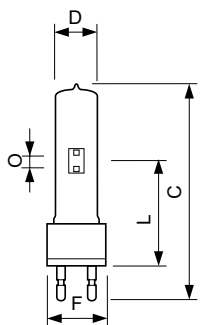

Pakkauksia laatikossa 1

Tuotepakkauksen EAN-koodi 8727900911213

Tuotepakkausten määrä laatikossa 3

Laatikon EAN-koodi 8727900911220

Mittapiirros

Product	D (max)	O	L (min)	L (max)	L	C (max)	F
MSR 1200 1CT/3	40 mm	10,0 mm	84 mm	86 mm	85 mm	175 mm	53 mm